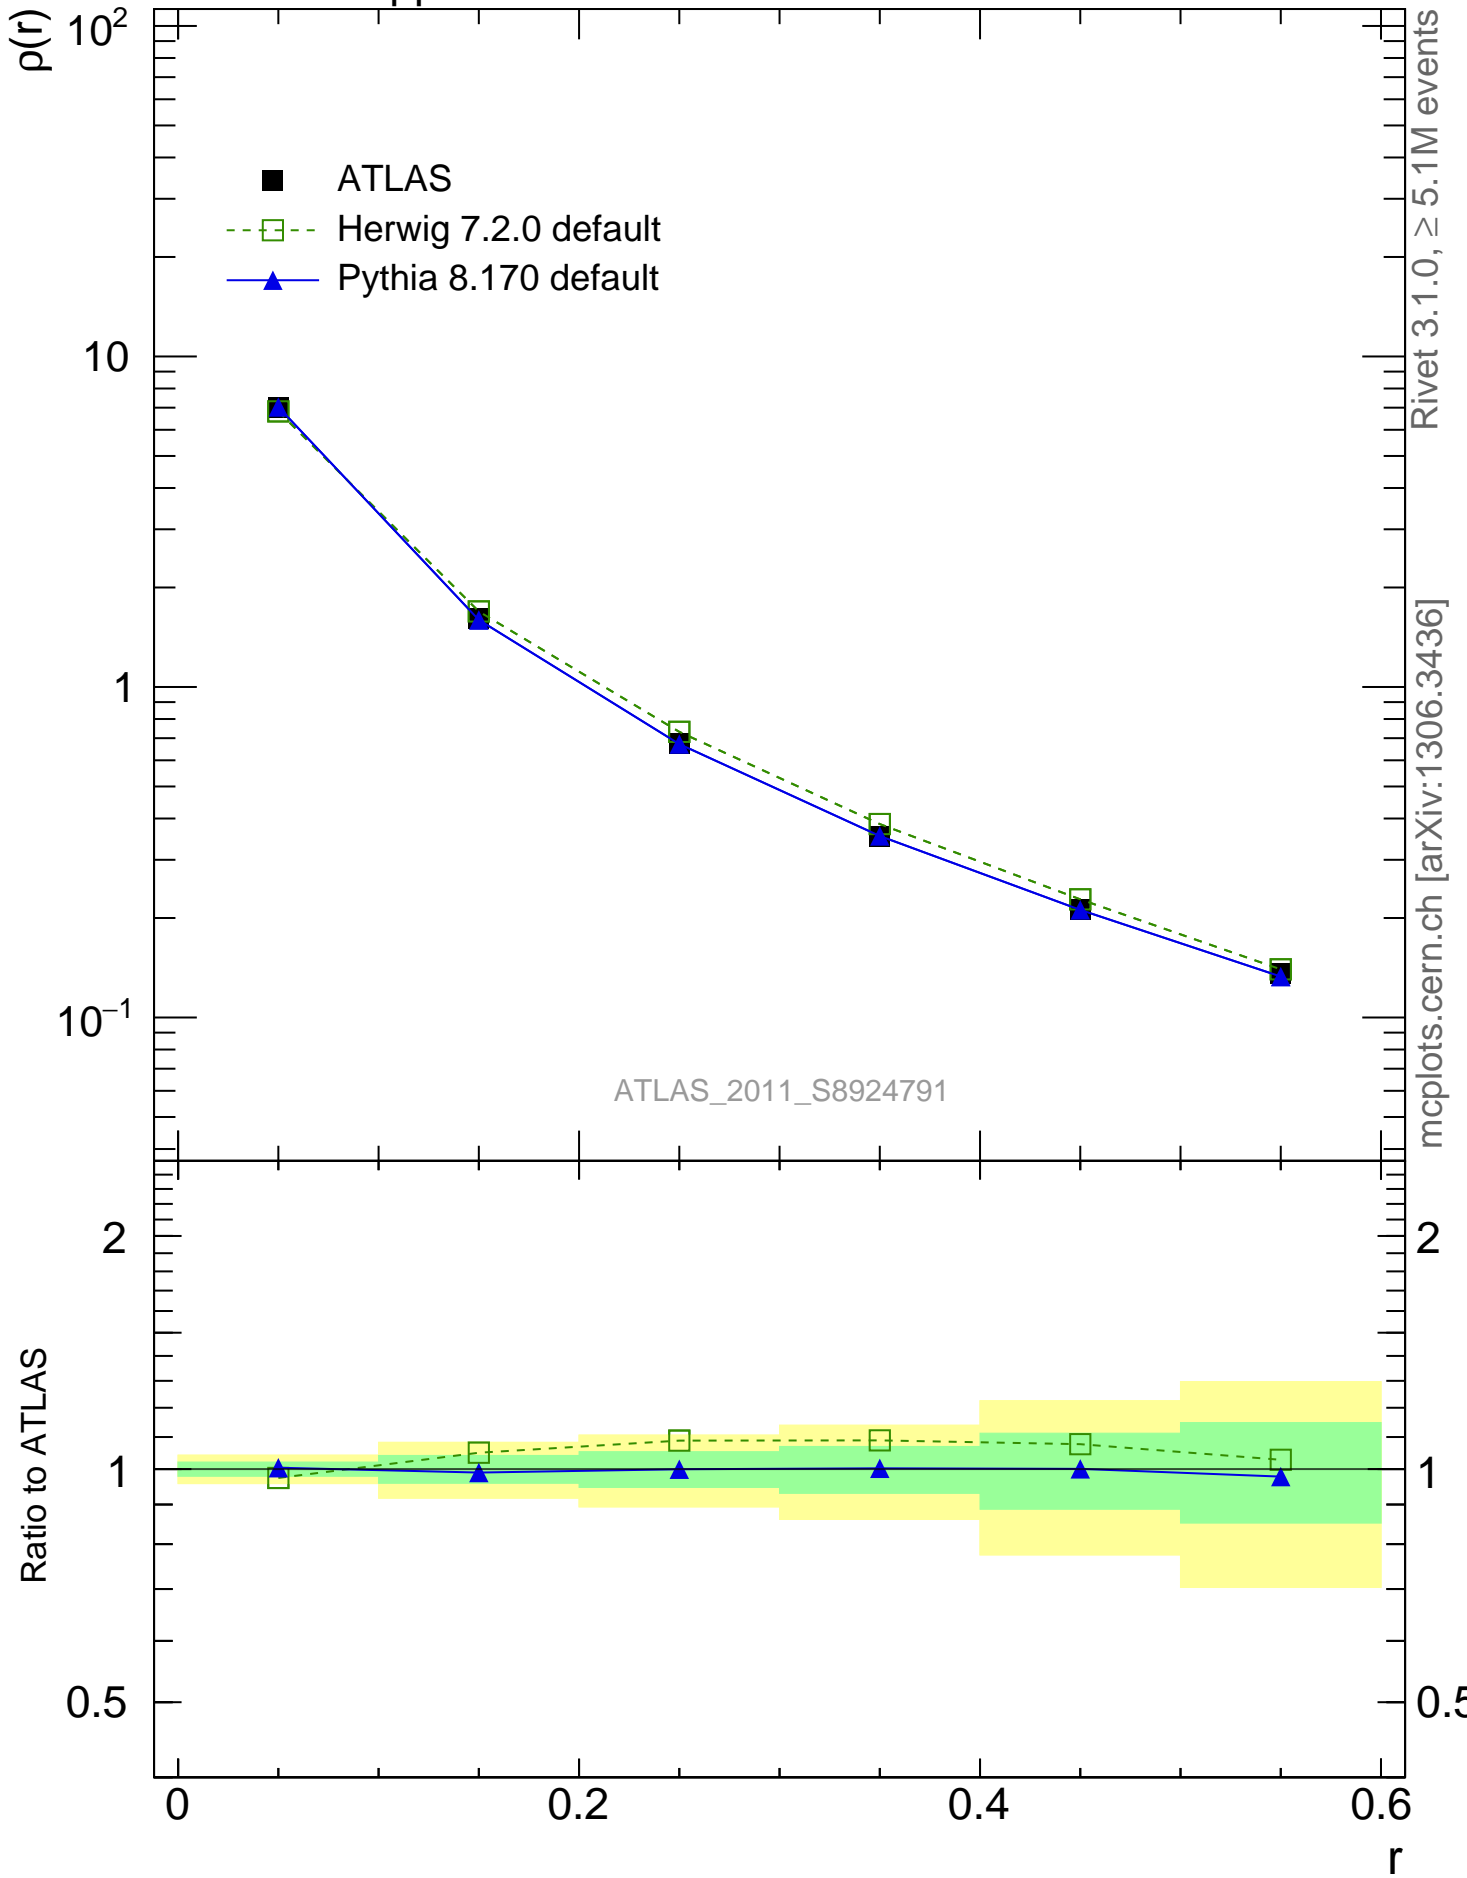

7000 GeV pp

Jets

Rivet 3.1.0,  $\geq 5.1$ M events  
mcplots.cern.ch [arXiv:1306.3436]