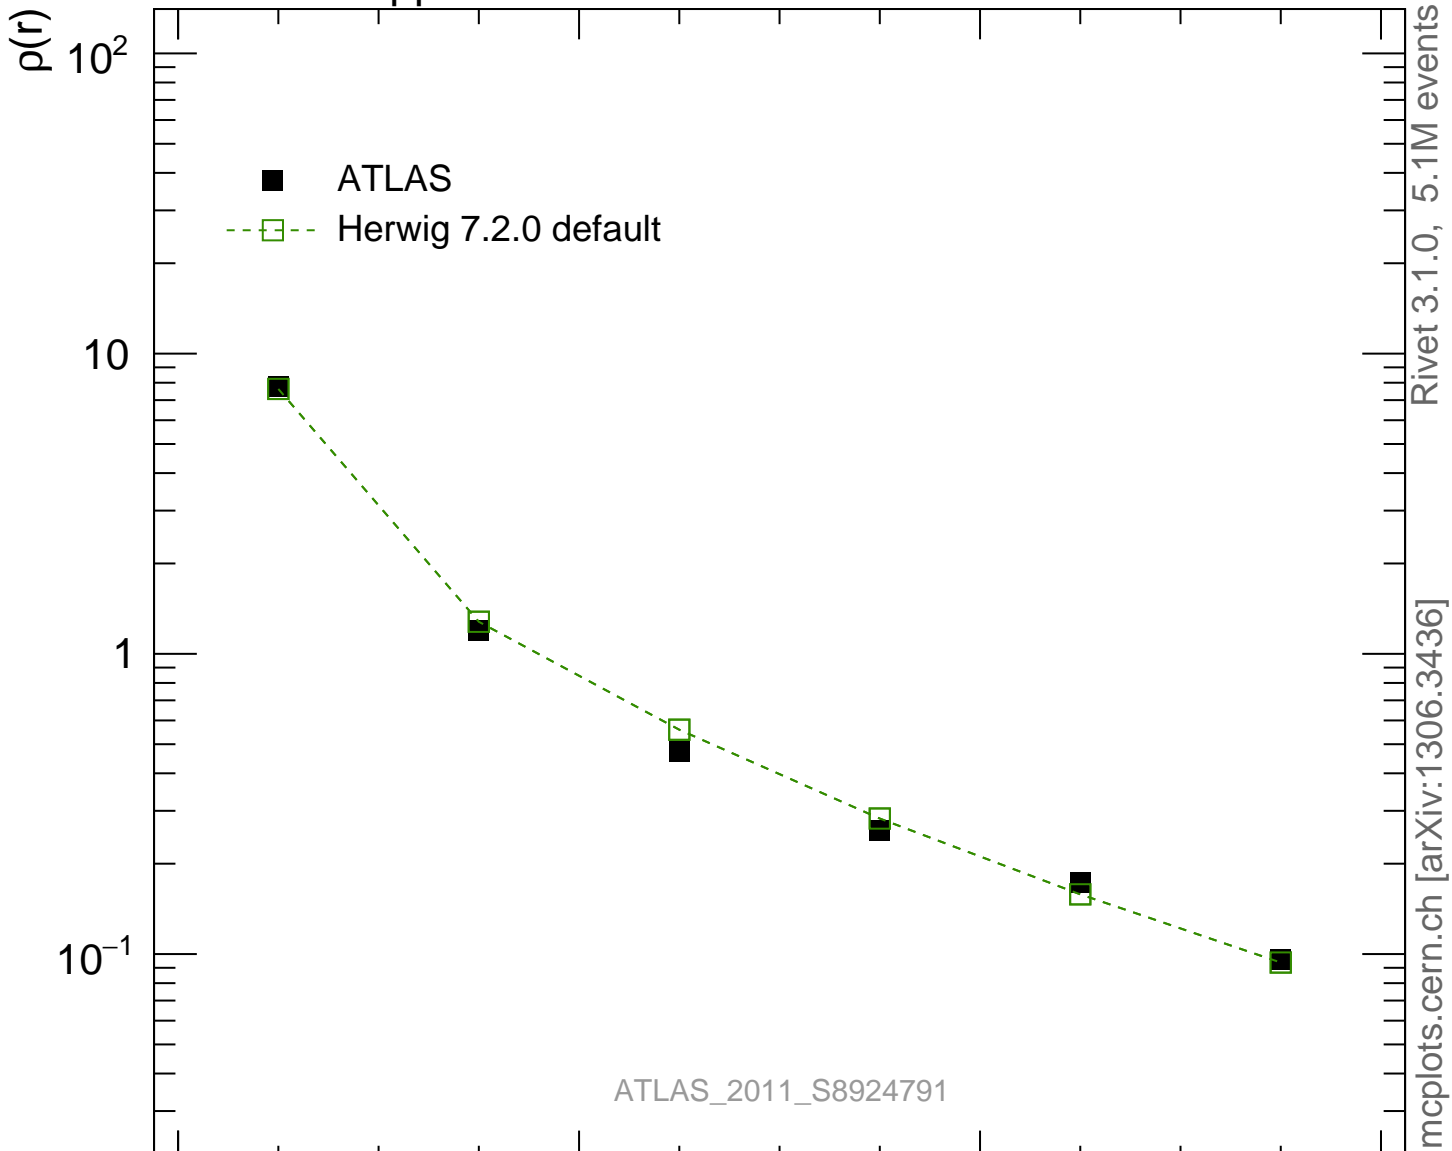

7000 GeV pp

Jets

ATLAS_2011_S8924791

Rivet 3.1.0, 5.1M events
mcplots.cern.ch [arXiv:1306.3436]