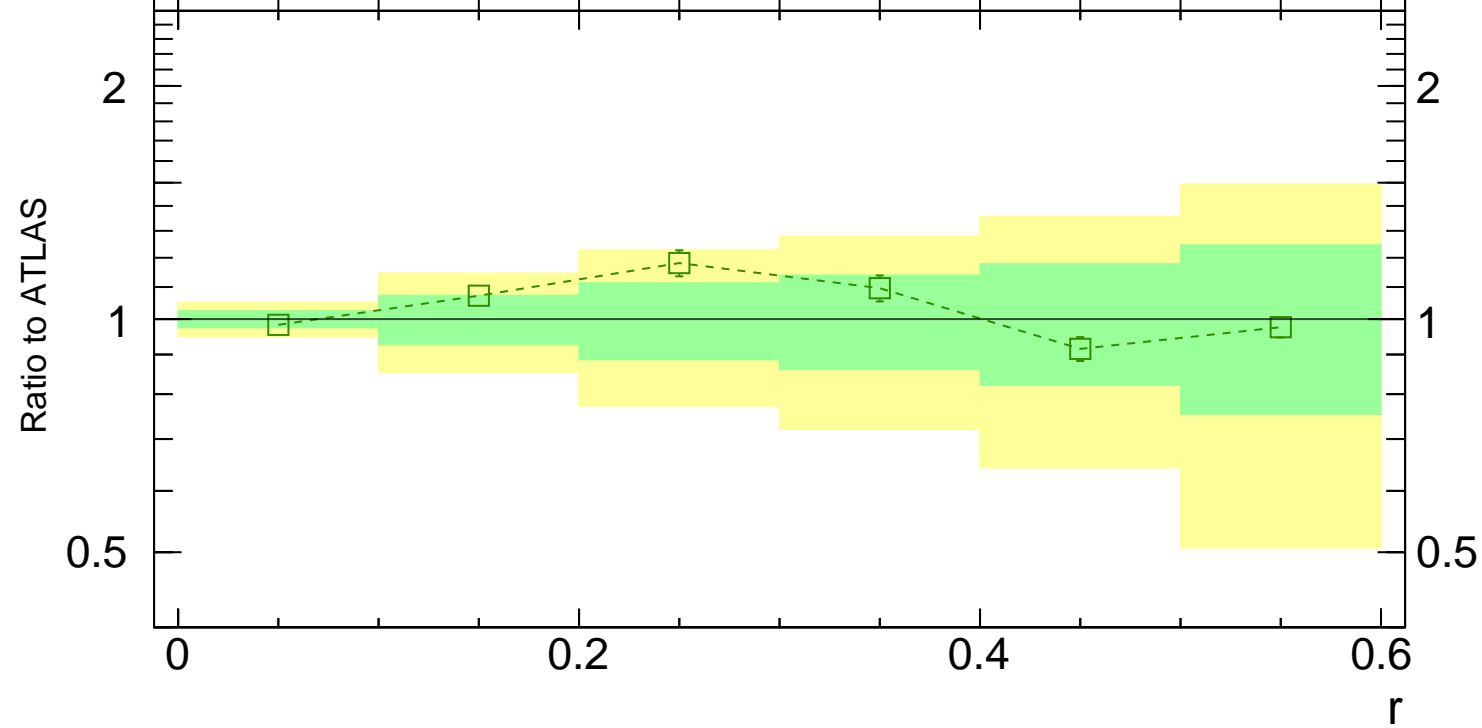

7000 GeV pp

Jets

ATLAS_2011_S8924791

Rivet 3.1.0, 5.1M events
mcplots.cern.ch [arXiv:1306.3436]