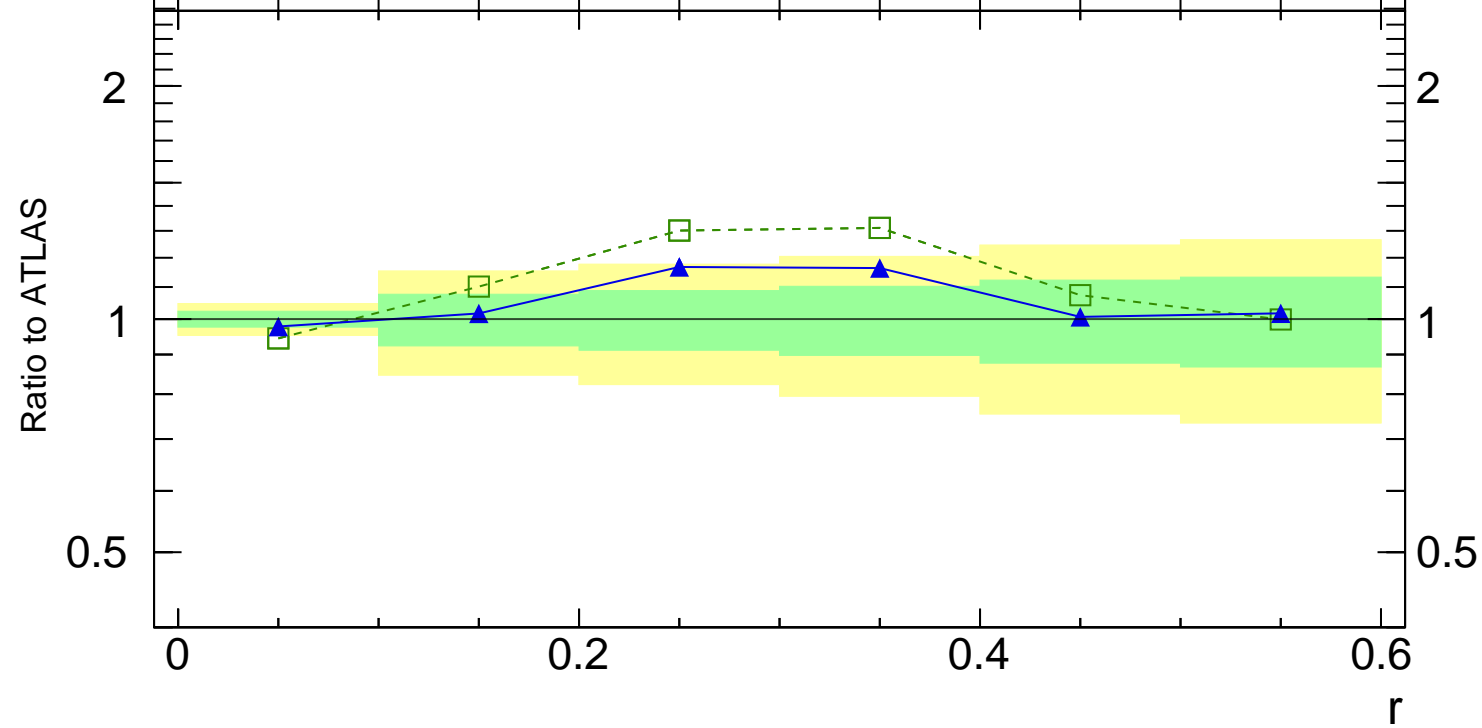

7000 GeV pp

Jets

ATLAS\_2011\_S8924791

Rivet 3.1.0,  $\geq 7.1M$  events  
mcplots.cern.ch [arXiv:1306.3436]