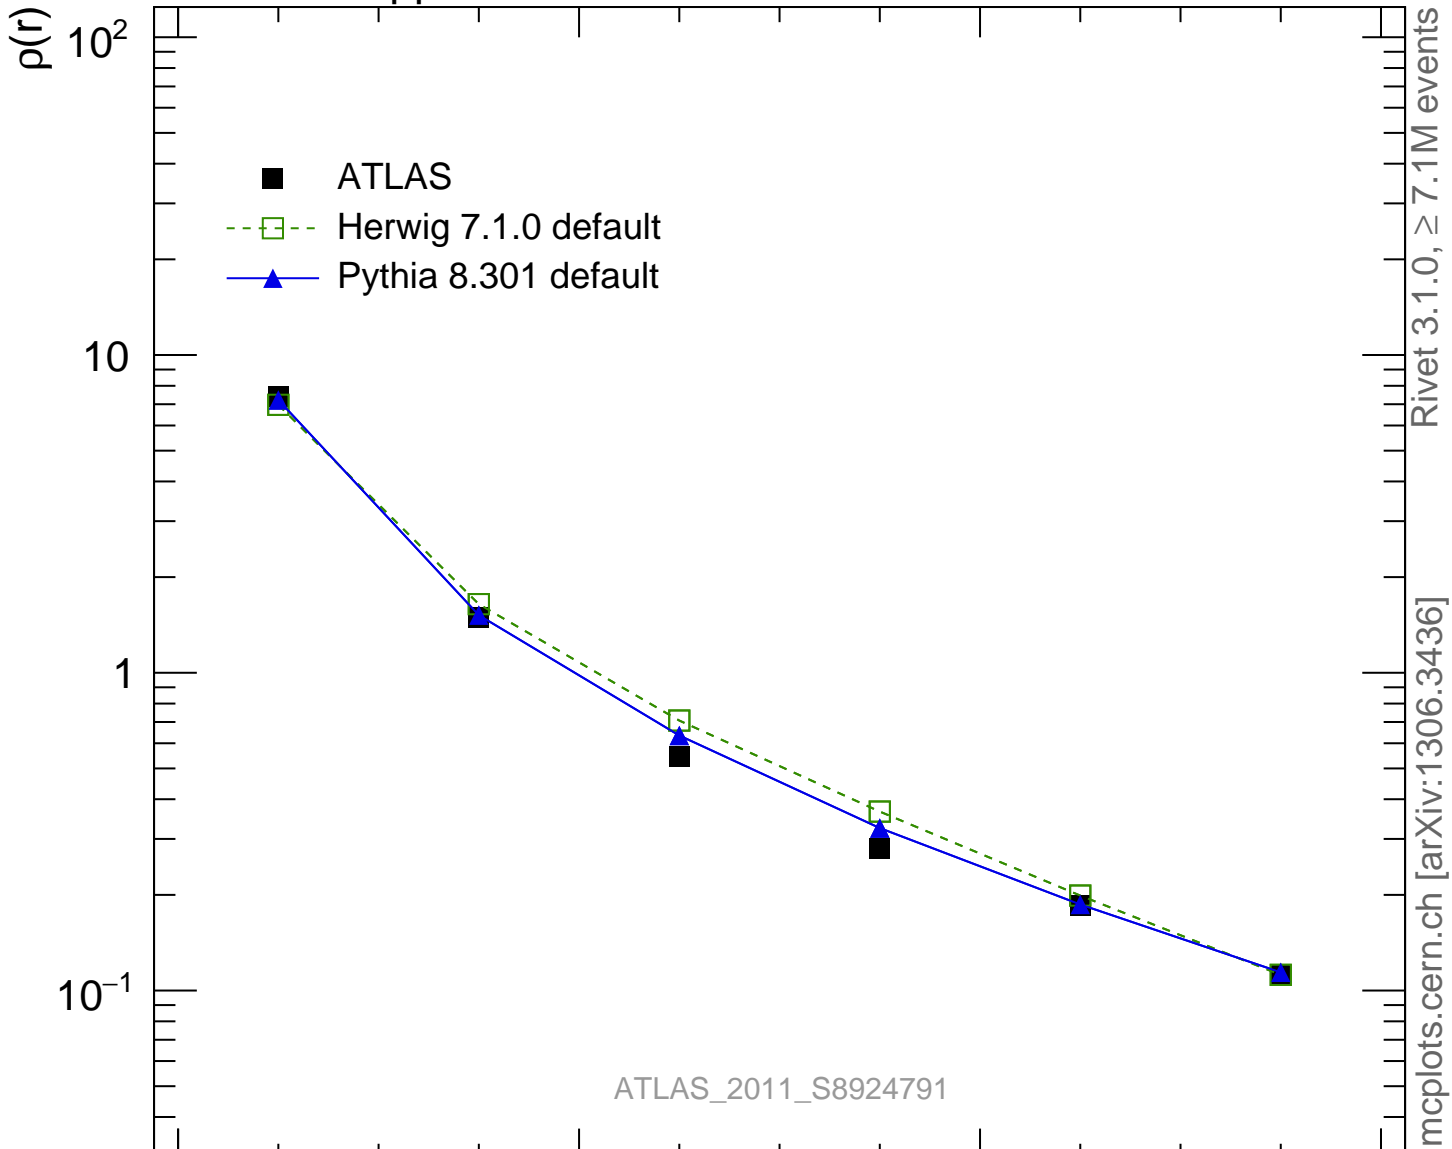

7000 GeV pp

Jets

ATLAS\_2011\_S8924791

Rivet 3.1.0,  $\geq 7.1M$  events  
mcplots.cern.ch [arXiv:1306.3436]