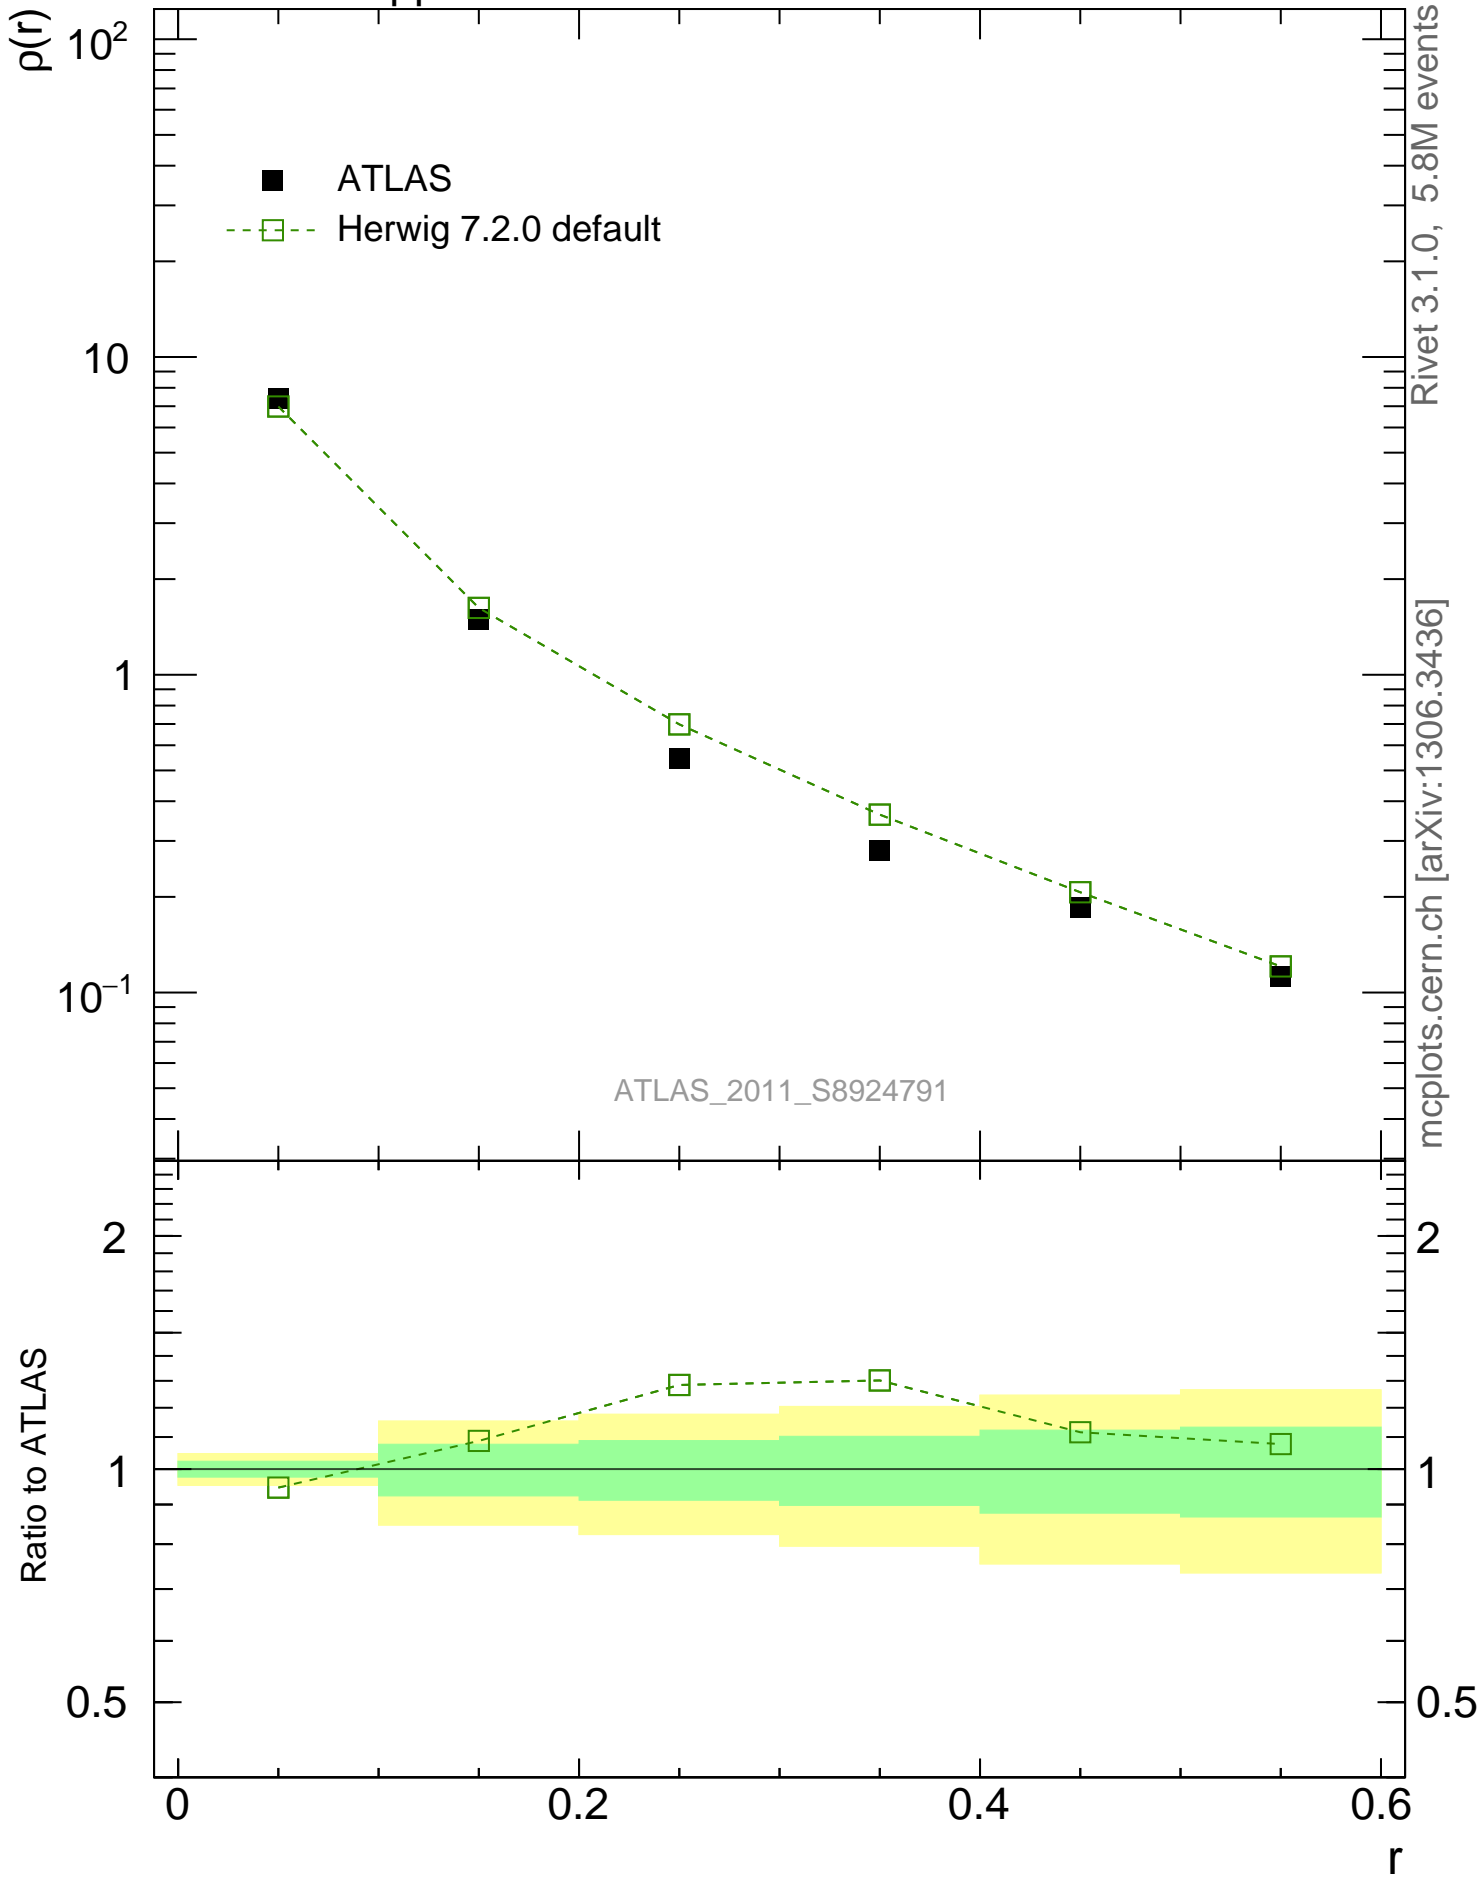

7000 GeV pp

Jets

Rivet 3.1.0, 5.8M events
mcplots.cern.ch [arXiv:1306.3436]