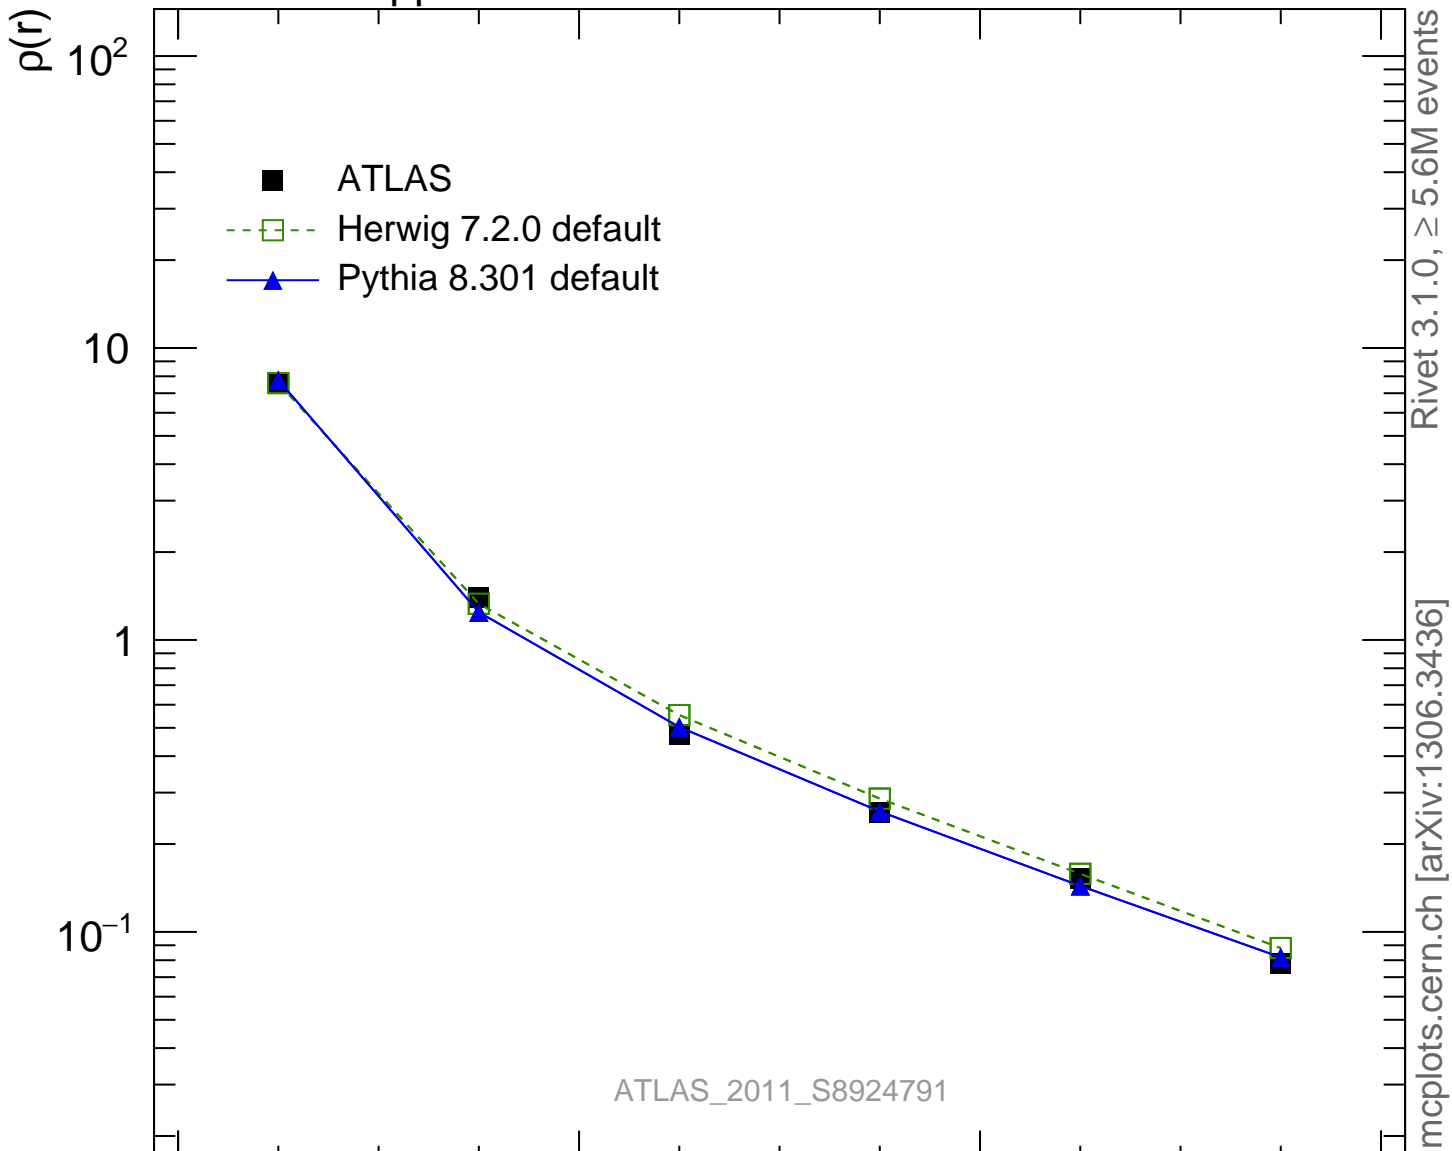

7000 GeV pp

Jets

ATLAS\_2011\_S8924791

Rivet 3.1.0,  $\geq 5.6$ M events  
mcplots.cern.ch [arXiv:1306.3436]