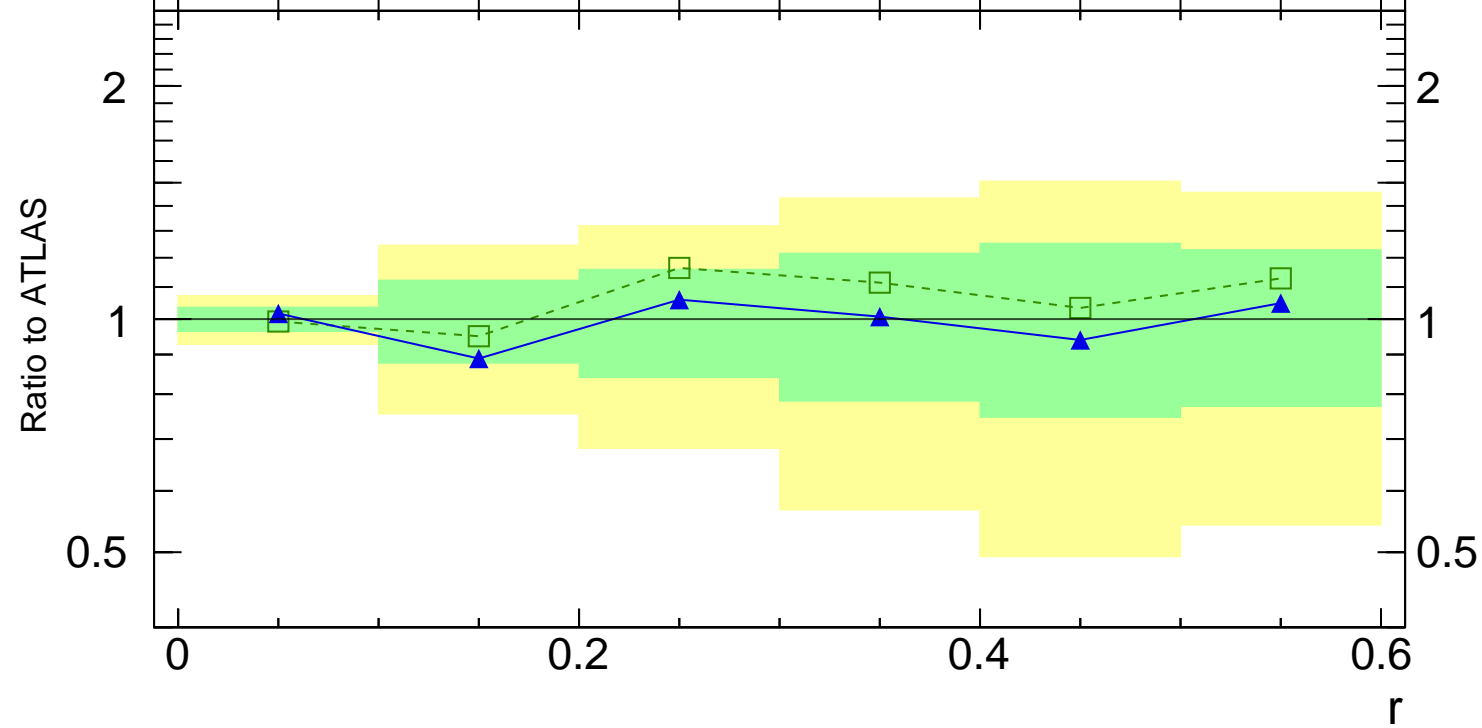

7000 GeV pp

Jets

ATLAS\_2011\_S8924791

Rivet 3.1.0,  $\geq 5.6$ M events  
mcplots.cern.ch [arXiv:1306.3436]