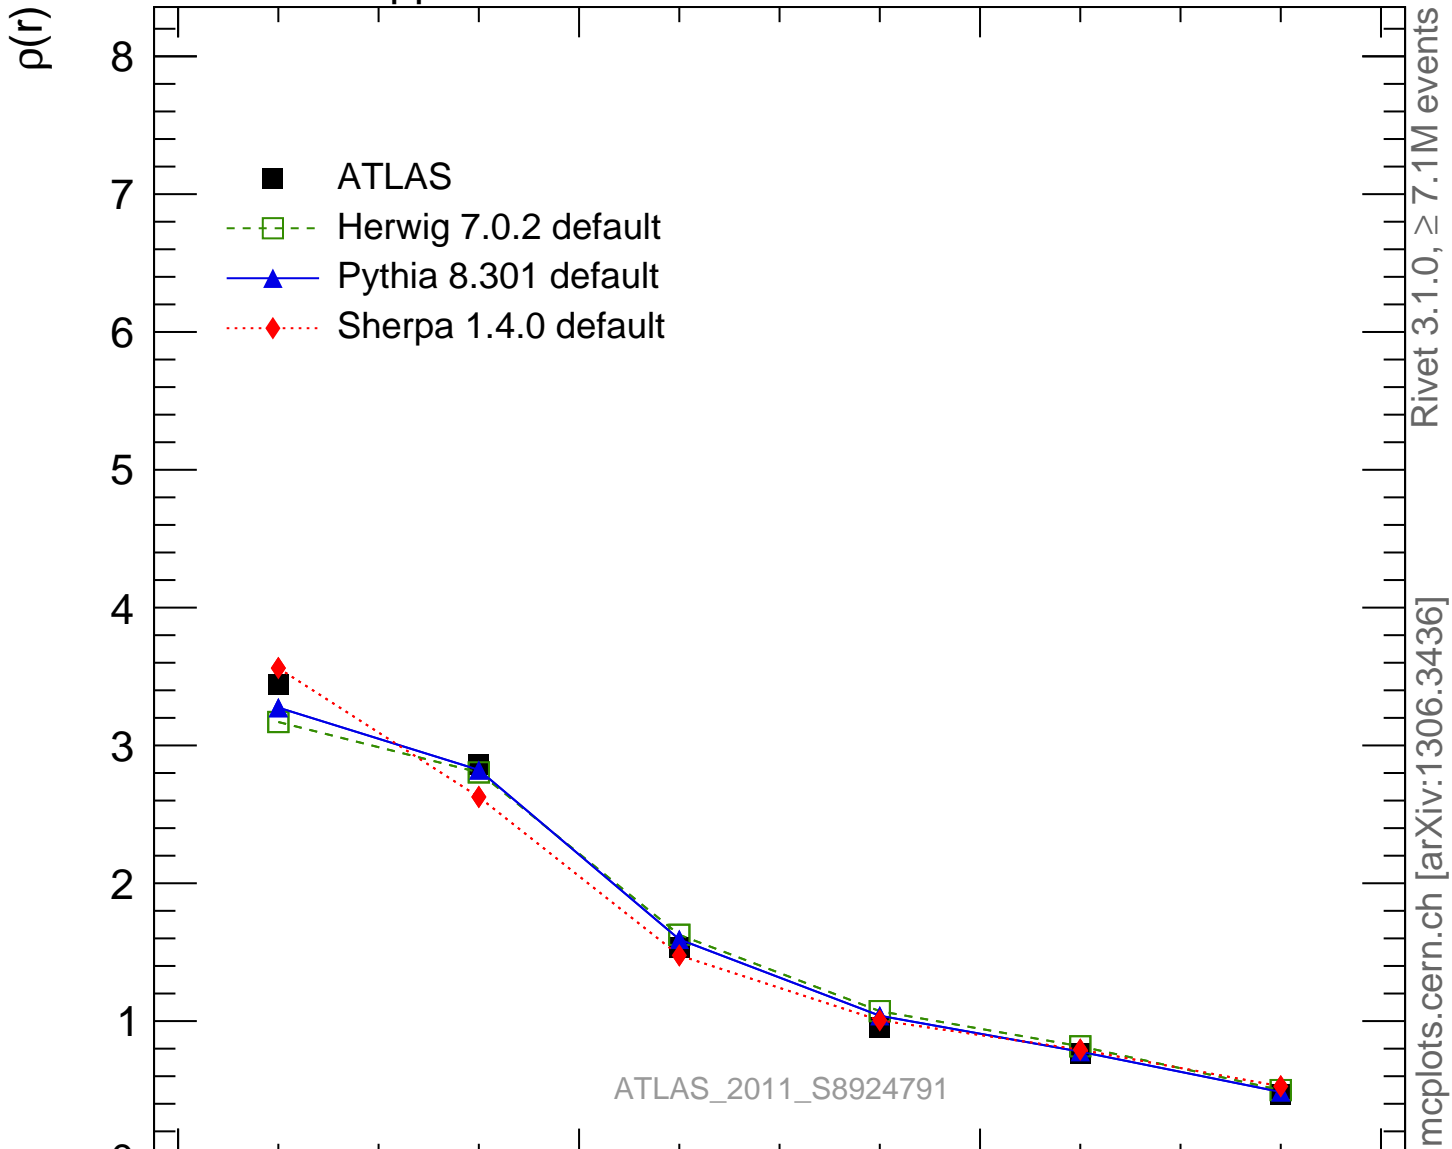

7000 GeV pp

Jets

ATLAS_2011_S8924791

Rivet 3.1.0, $\geq 7.1M$ events
mcplots.cern.ch [arXiv:1306.3436]