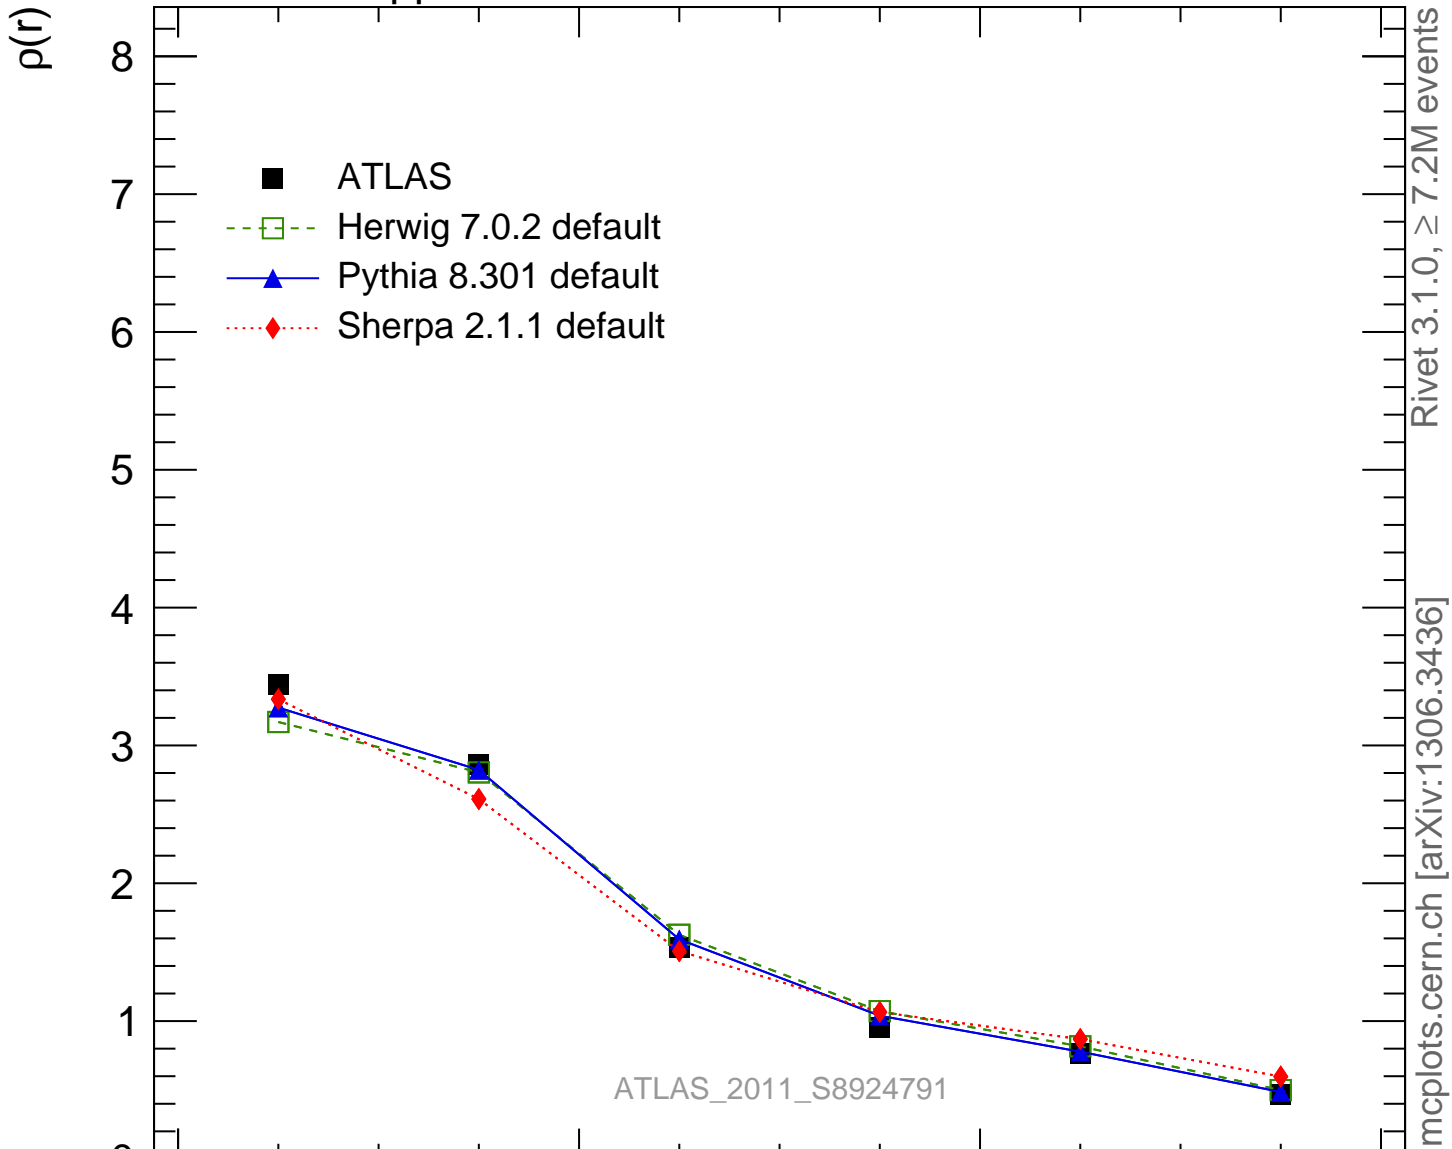

7000 GeV pp

Jets

ATLAS_2011_S8924791

Rivet 3.1.0, ≥ 7.2 M events
mcplots.cern.ch [arXiv:1306.3436]