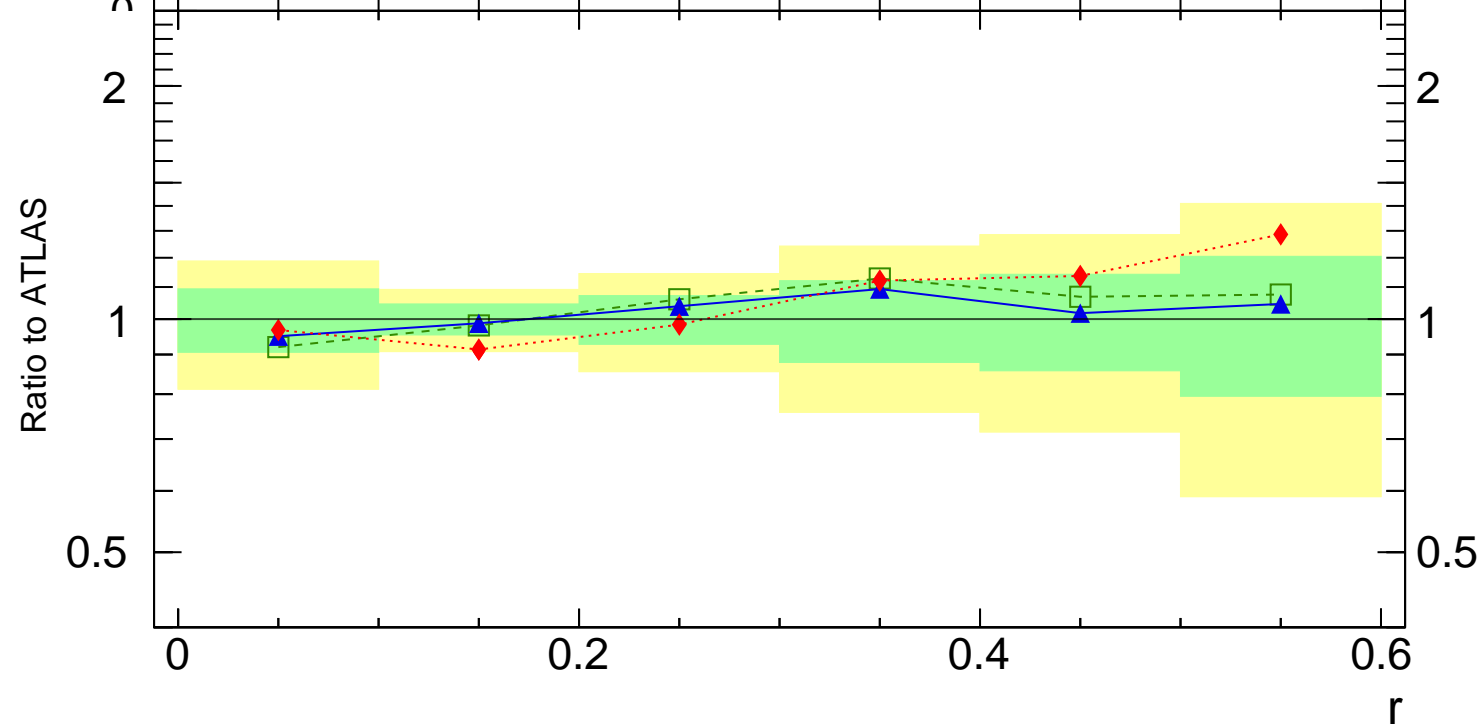

7000 GeV pp

Jets

ATLAS_2011_S8924791

Rivet 3.1.0, ≥ 7.2 M events
mcplots.cern.ch [arXiv:1306.3436]