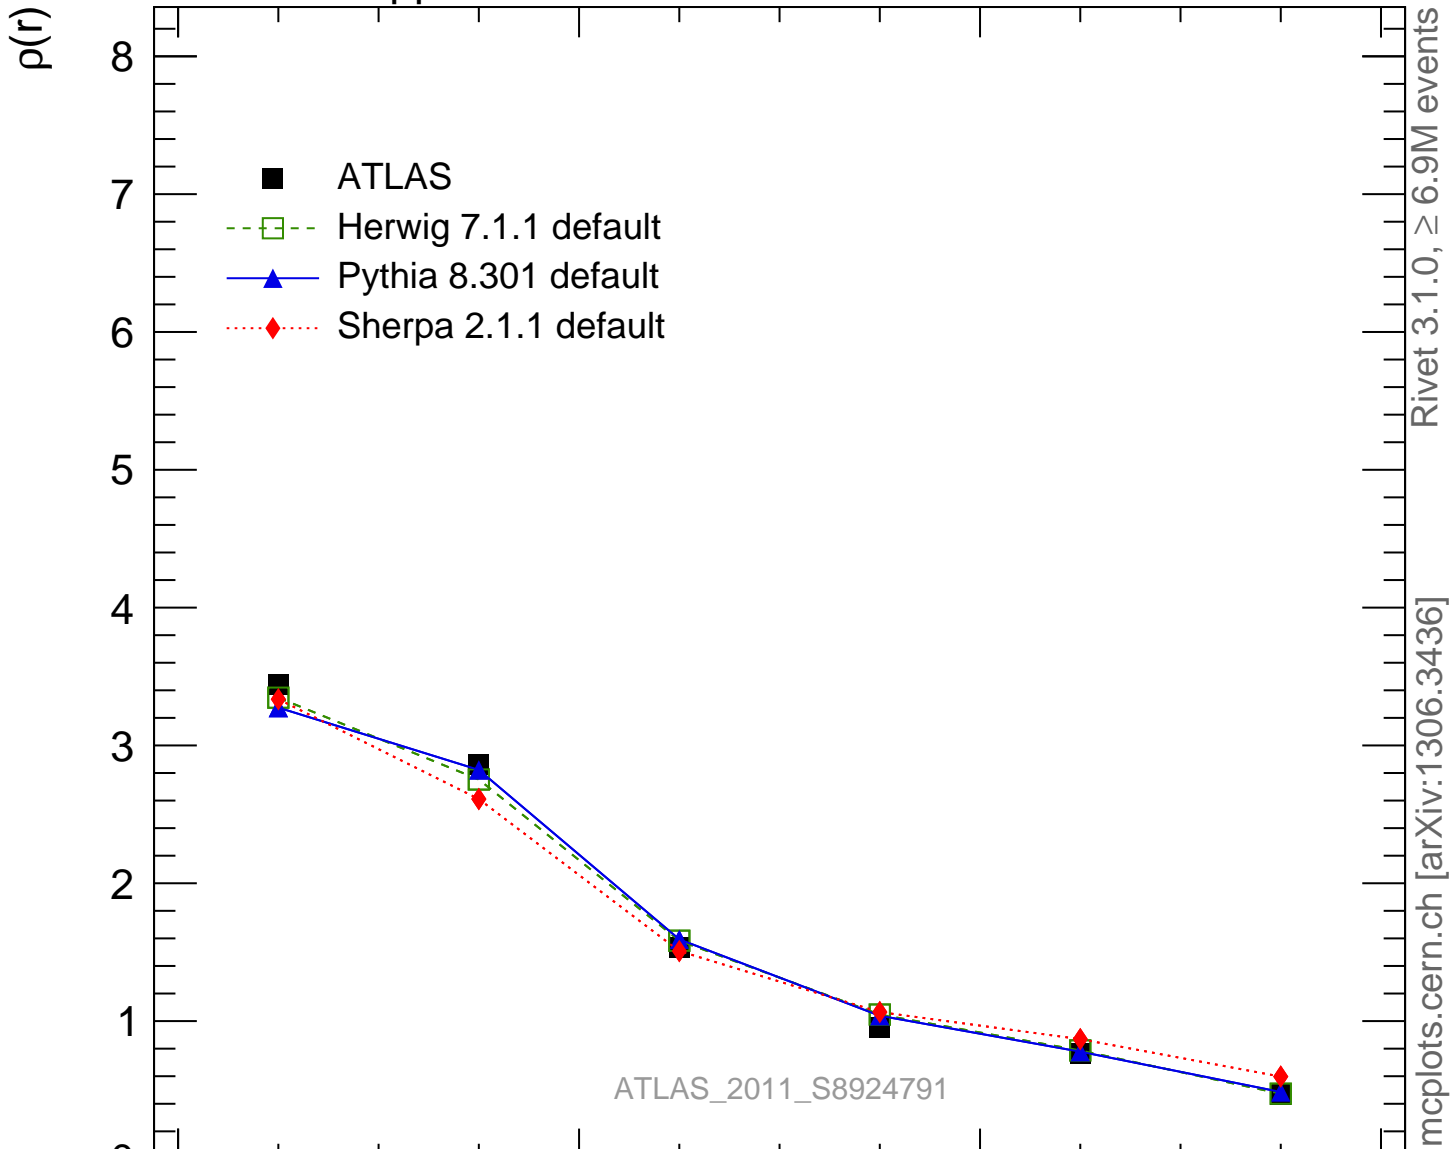

7000 GeV pp

Jets

ATLAS_2011_S8924791

Rivet 3.1.0, $\geq 6.9M$ events
mcplots.cern.ch [arXiv:1306.3436]