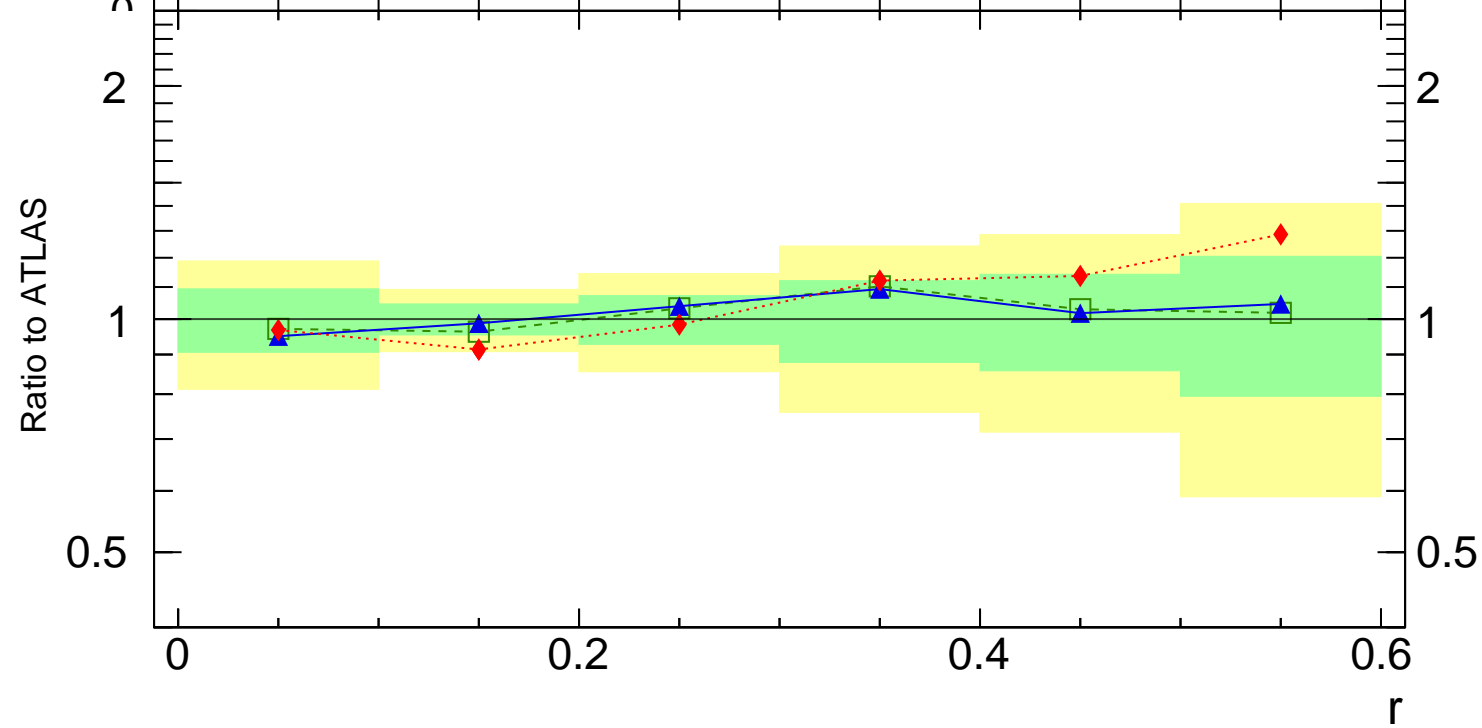

7000 GeV pp

Jets

ATLAS_2011_S8924791

Rivet 3.1.0, $\geq 6.9M$ events
mcplots.cern.ch [arXiv:1306.3436]