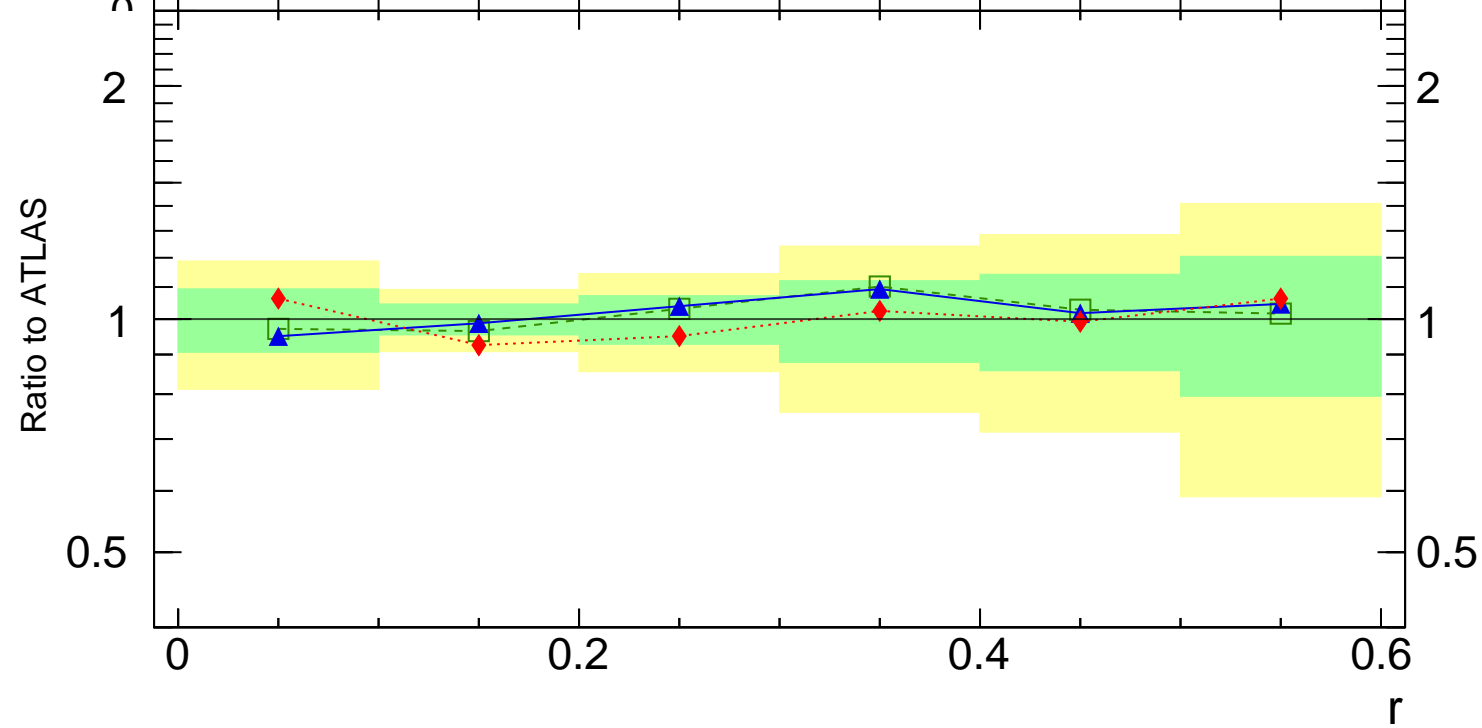

7000 GeV pp

Jets

ATLAS_2011_S8924791

Rivet 3.1.0, $\geq 7M$ events
mcplots.cern.ch [arXiv:1306.3436]