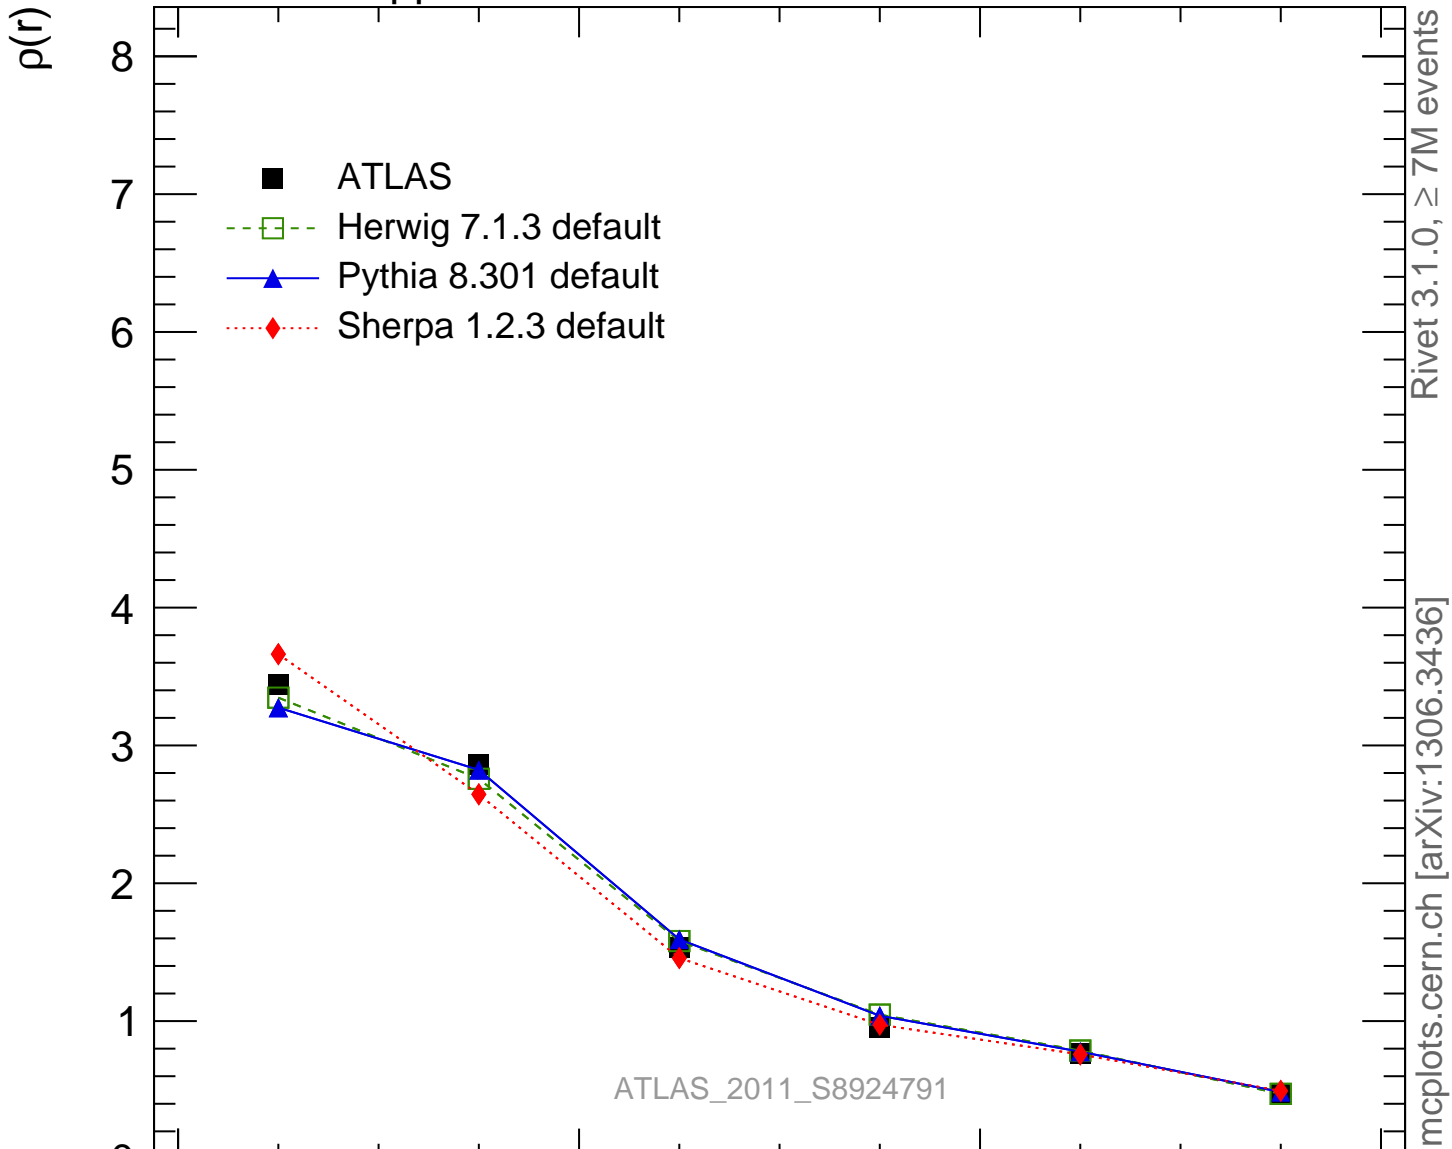

7000 GeV pp

Jets

ATLAS_2011_S8924791

Rivet 3.1.0, $\geq 7M$ events
mcplots.cern.ch [arXiv:1306.3436]