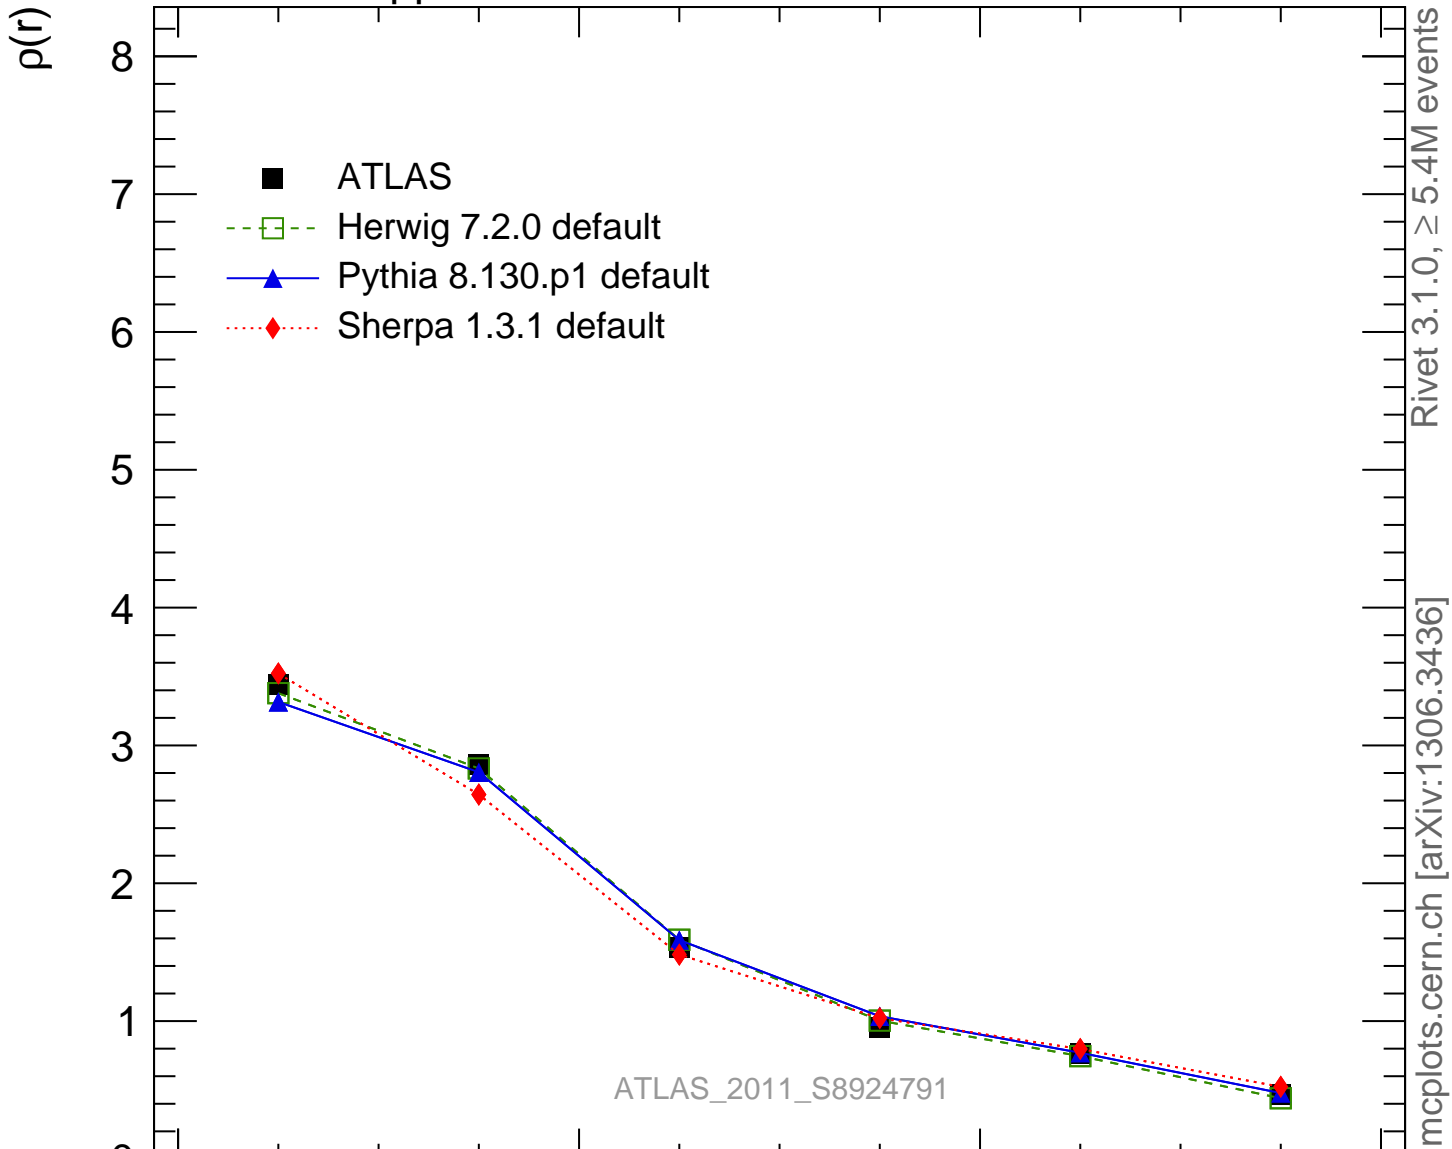

7000 GeV pp

Jets

ATLAS_2011_S8924791

Rivet 3.1.0, $\geq 5.4M$ events
mcplots.cern.ch [arXiv:1306.3436]