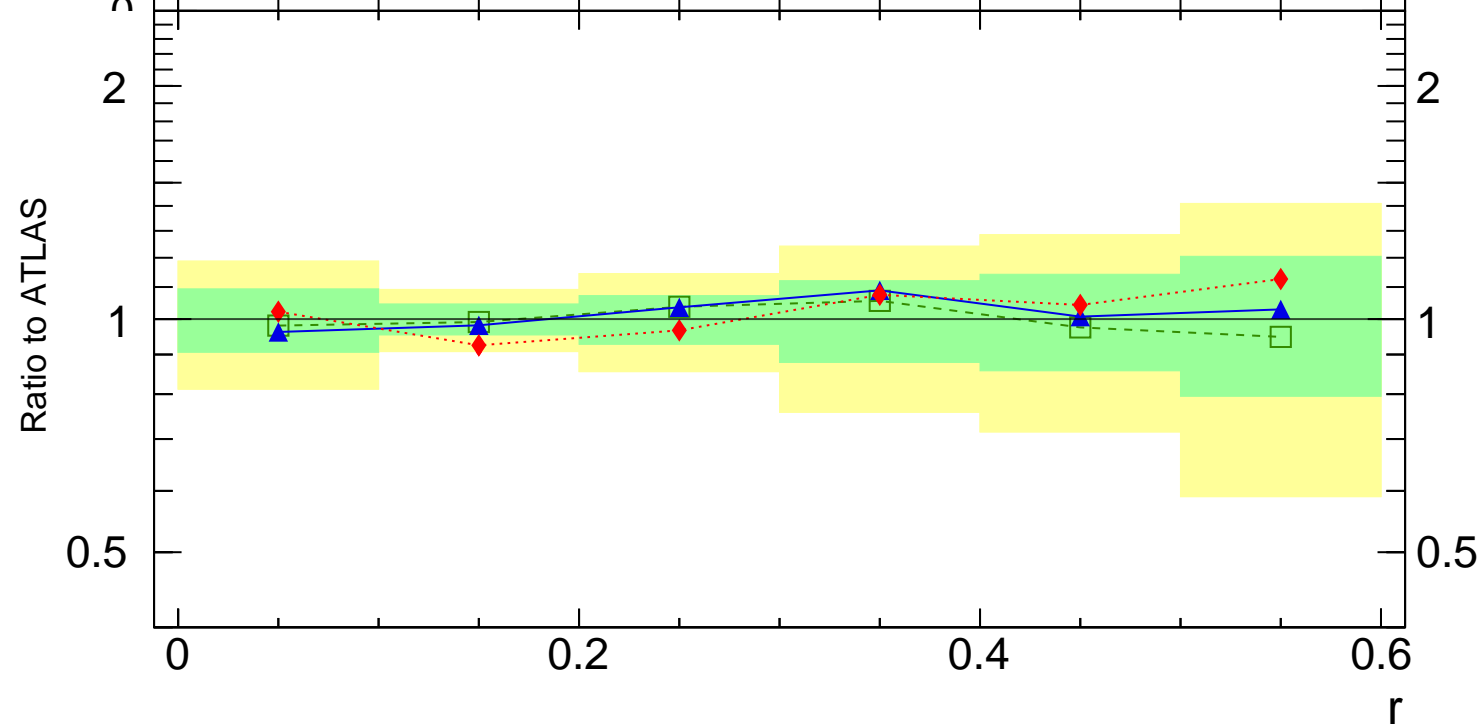

7000 GeV pp

Jets

ATLAS_2011_S8924791

Rivet 3.1.0, $\geq 5.4M$ events
mcplots.cern.ch [arXiv:1306.3436]