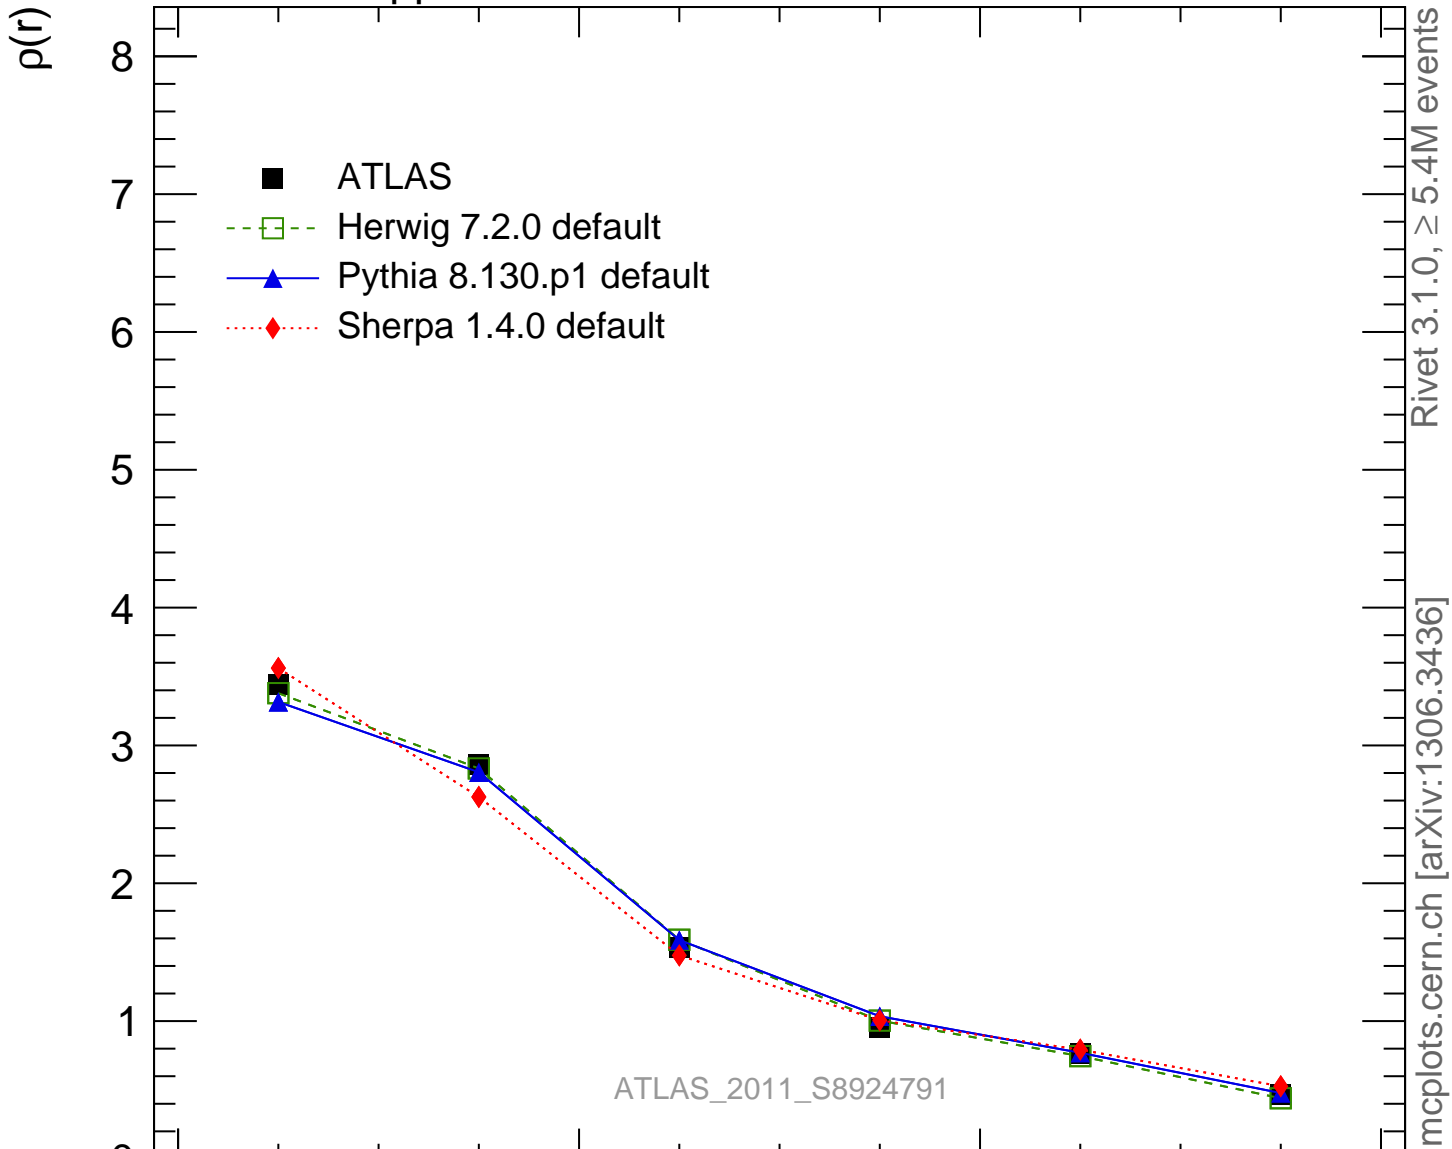

7000 GeV pp

Jets

ATLAS_2011_S8924791

Rivet 3.1.0, ≥ 5.4 M events
mcplots.cern.ch [arXiv:1306.3436]