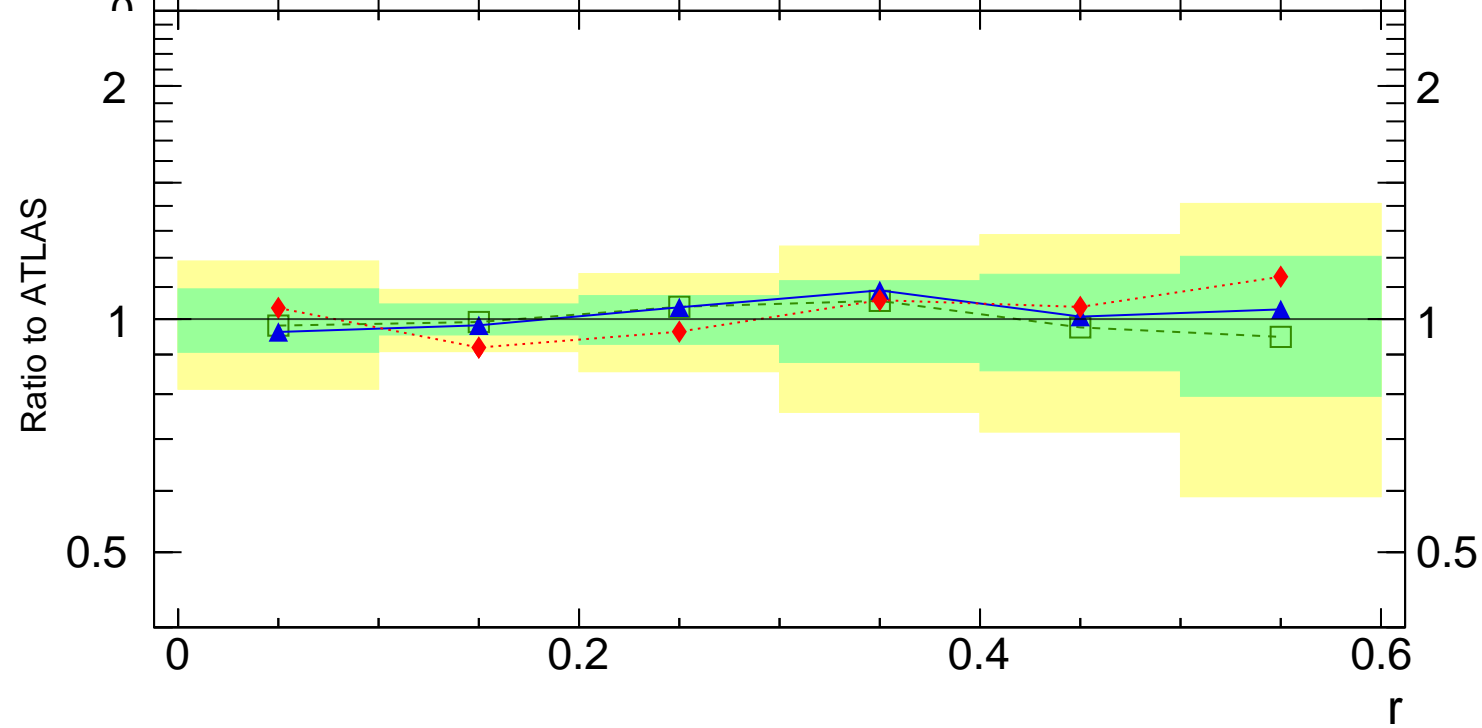

7000 GeV pp

Jets

ATLAS_2011_S8924791

Rivet 3.1.0, ≥ 5.4 M events
mcplots.cern.ch [arXiv:1306.3436]