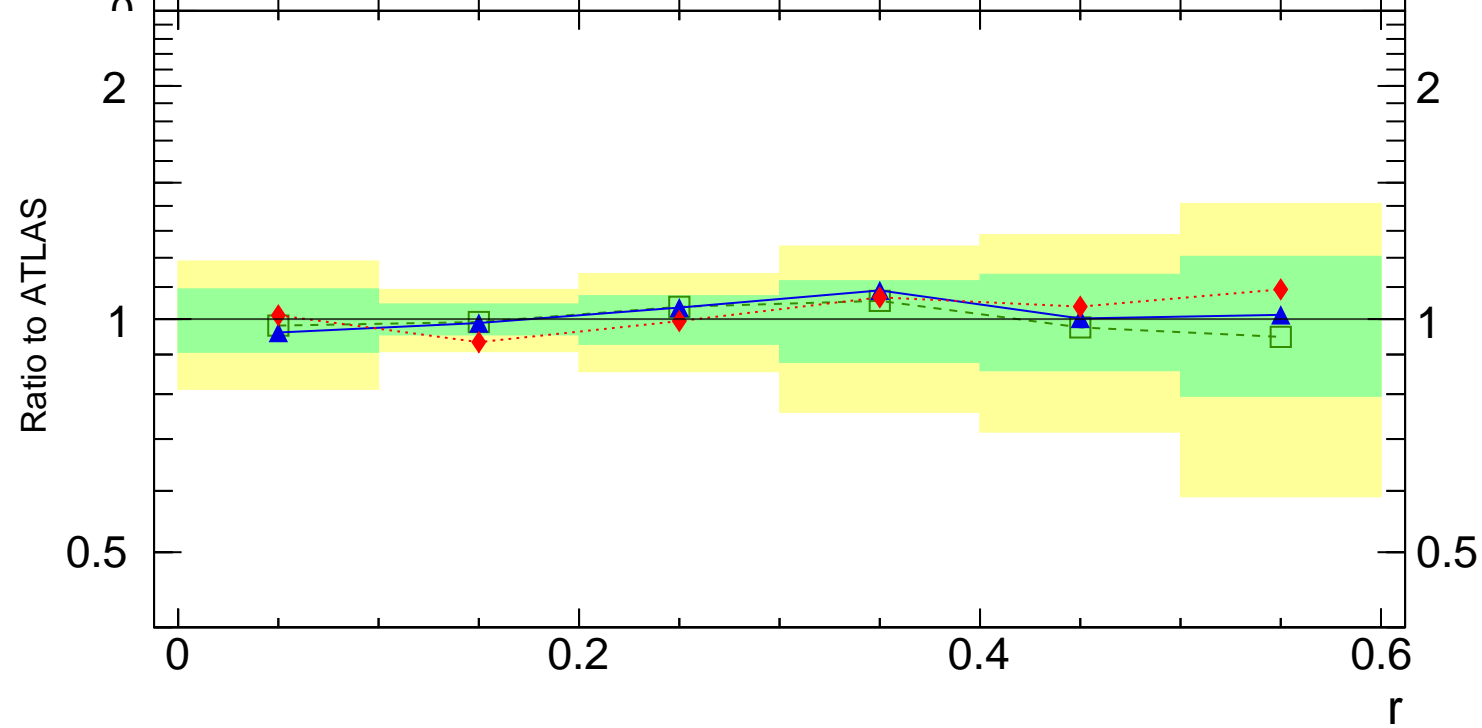

7000 GeV pp

Jets

Rivet 3.1.0, ≥ 5.4M events
mcplots.cern.ch [arXiv:1306.3436]

mcplots.cern.ch [arXiv:1306.3436]