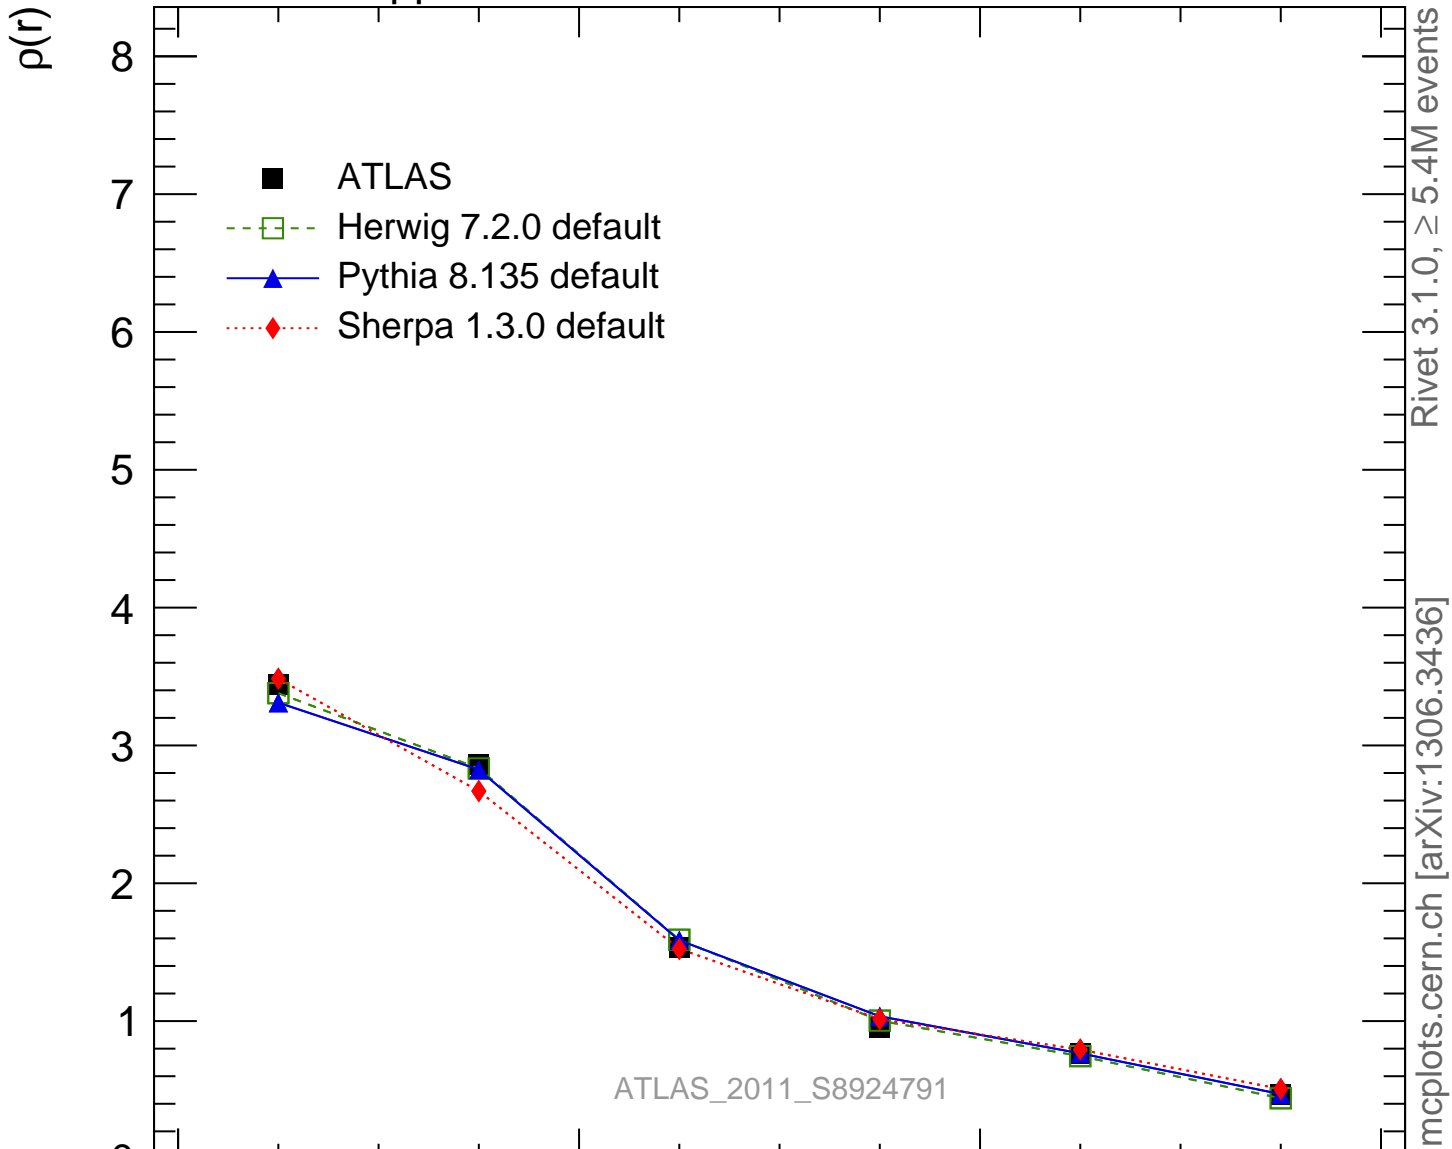

7000 GeV pp

Jets

Rivet 3.1.0, ≥ 5.4M events
mcplots.cern.ch [arXiv:1306.3436]

mcplots.cern.ch [arXiv:1306.3436]