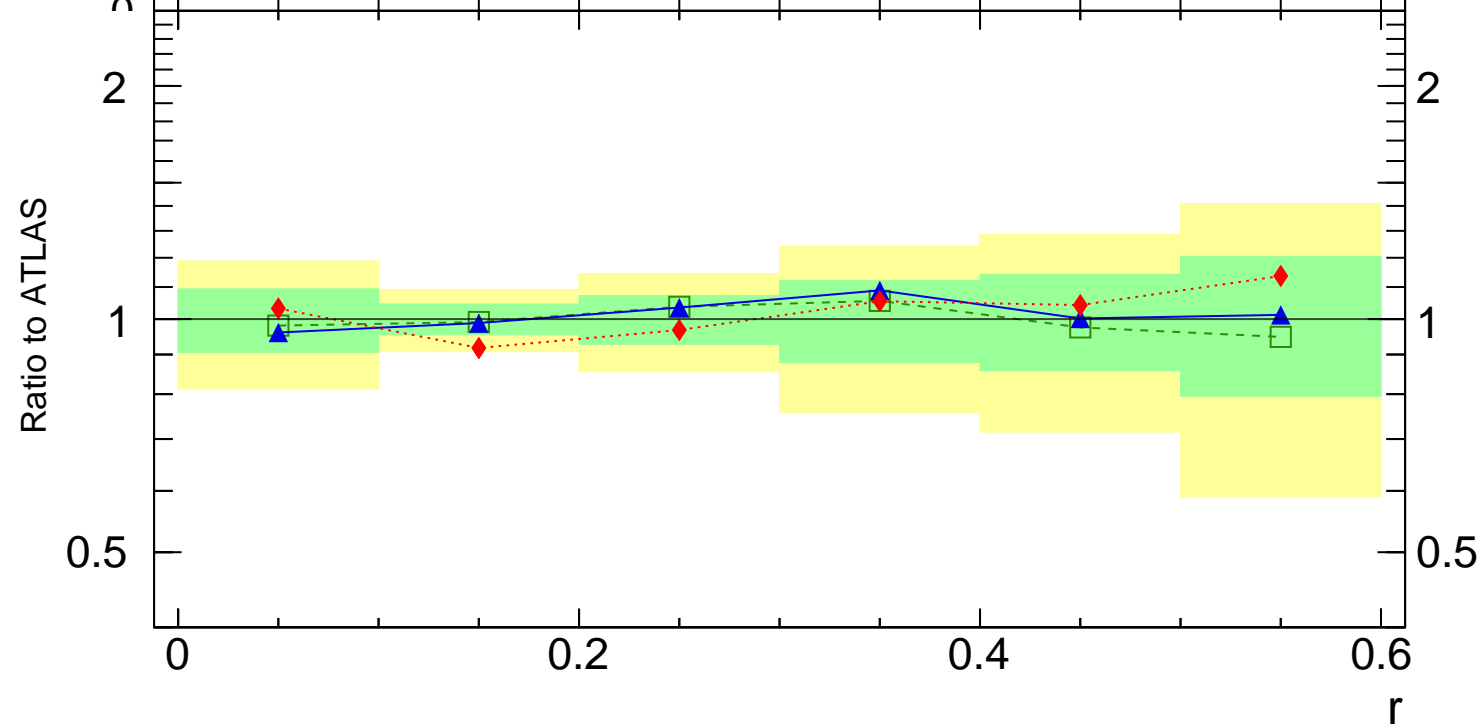

7000 GeV pp

Jets

ATLAS_2011_S8924791

Rivet 3.1.0, ≥ 5.4 M events
mcplots.cern.ch [arXiv:1306.3436]