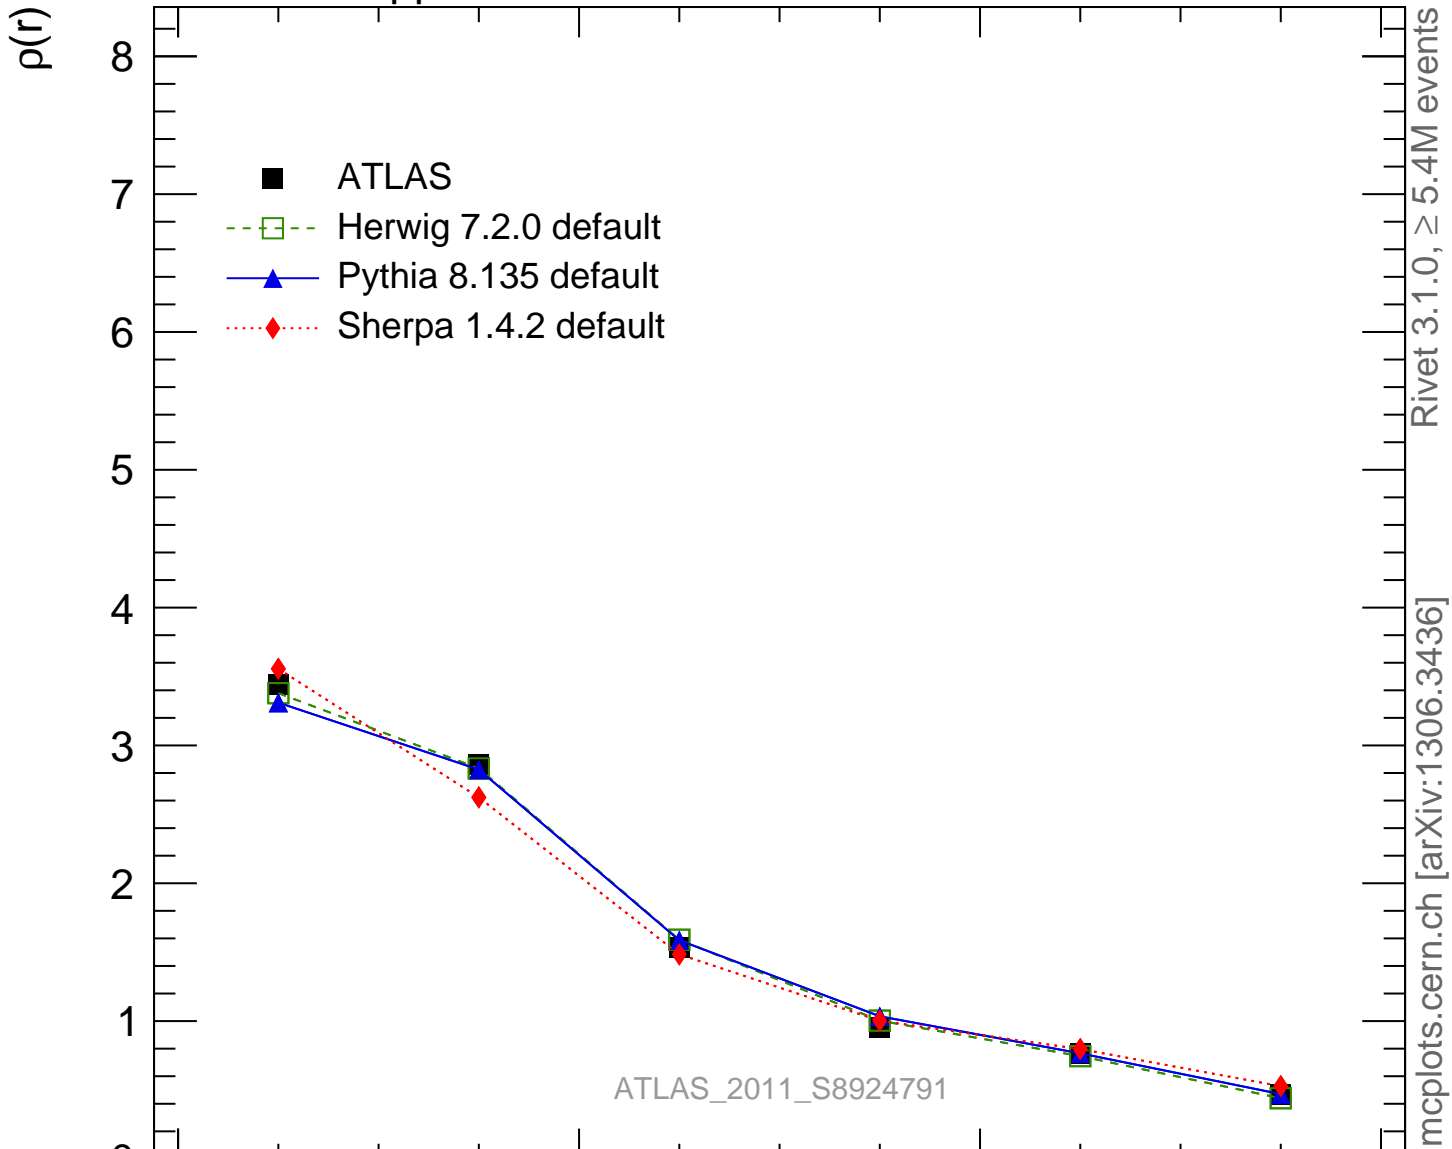

7000 GeV pp

Jets

ATLAS_2011_S8924791

Rivet 3.1.0, ≥ 5.4 M events
mcplots.cern.ch [arXiv:1306.3436]