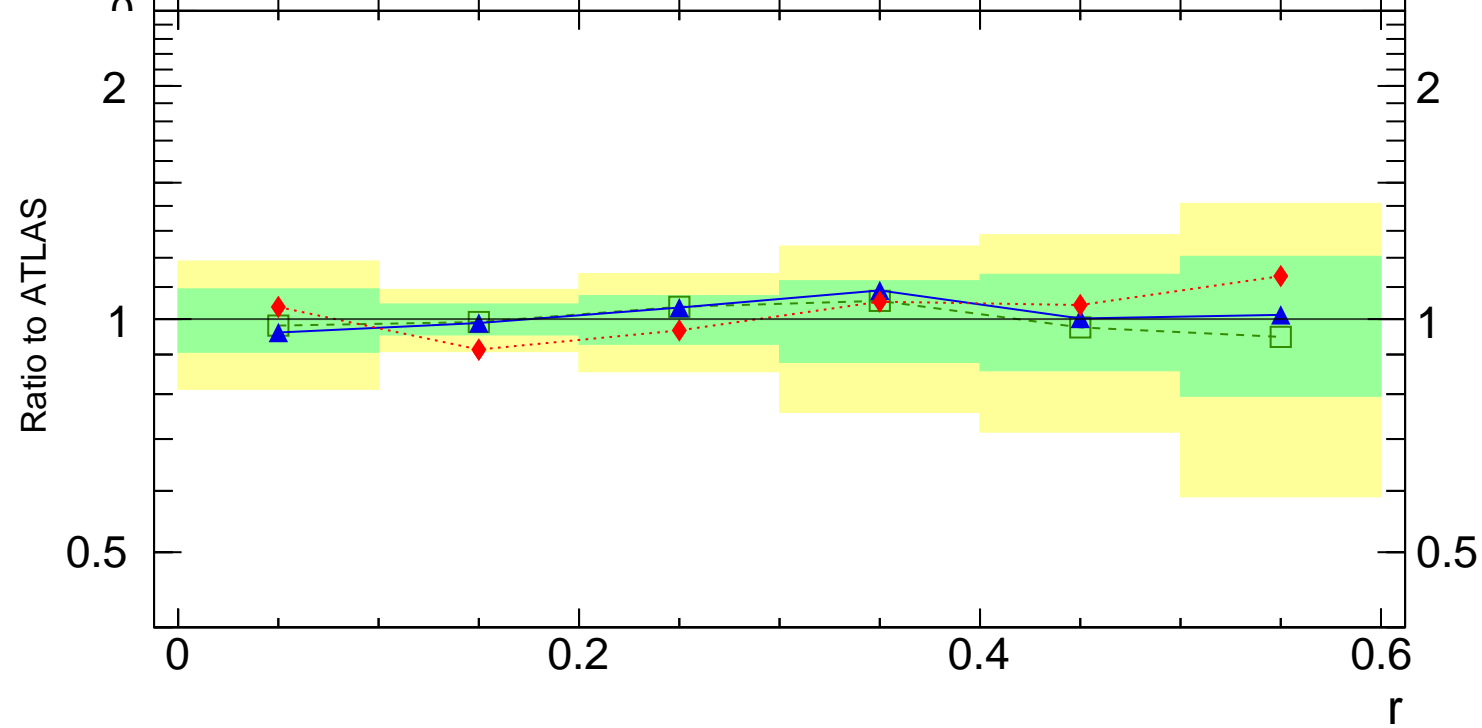

7000 GeV pp

Jets

ATLAS_2011_S8924791

Rivet 3.1.0, $\geq 5.4M$ events
mcplots.cern.ch [arXiv:1306.3436]