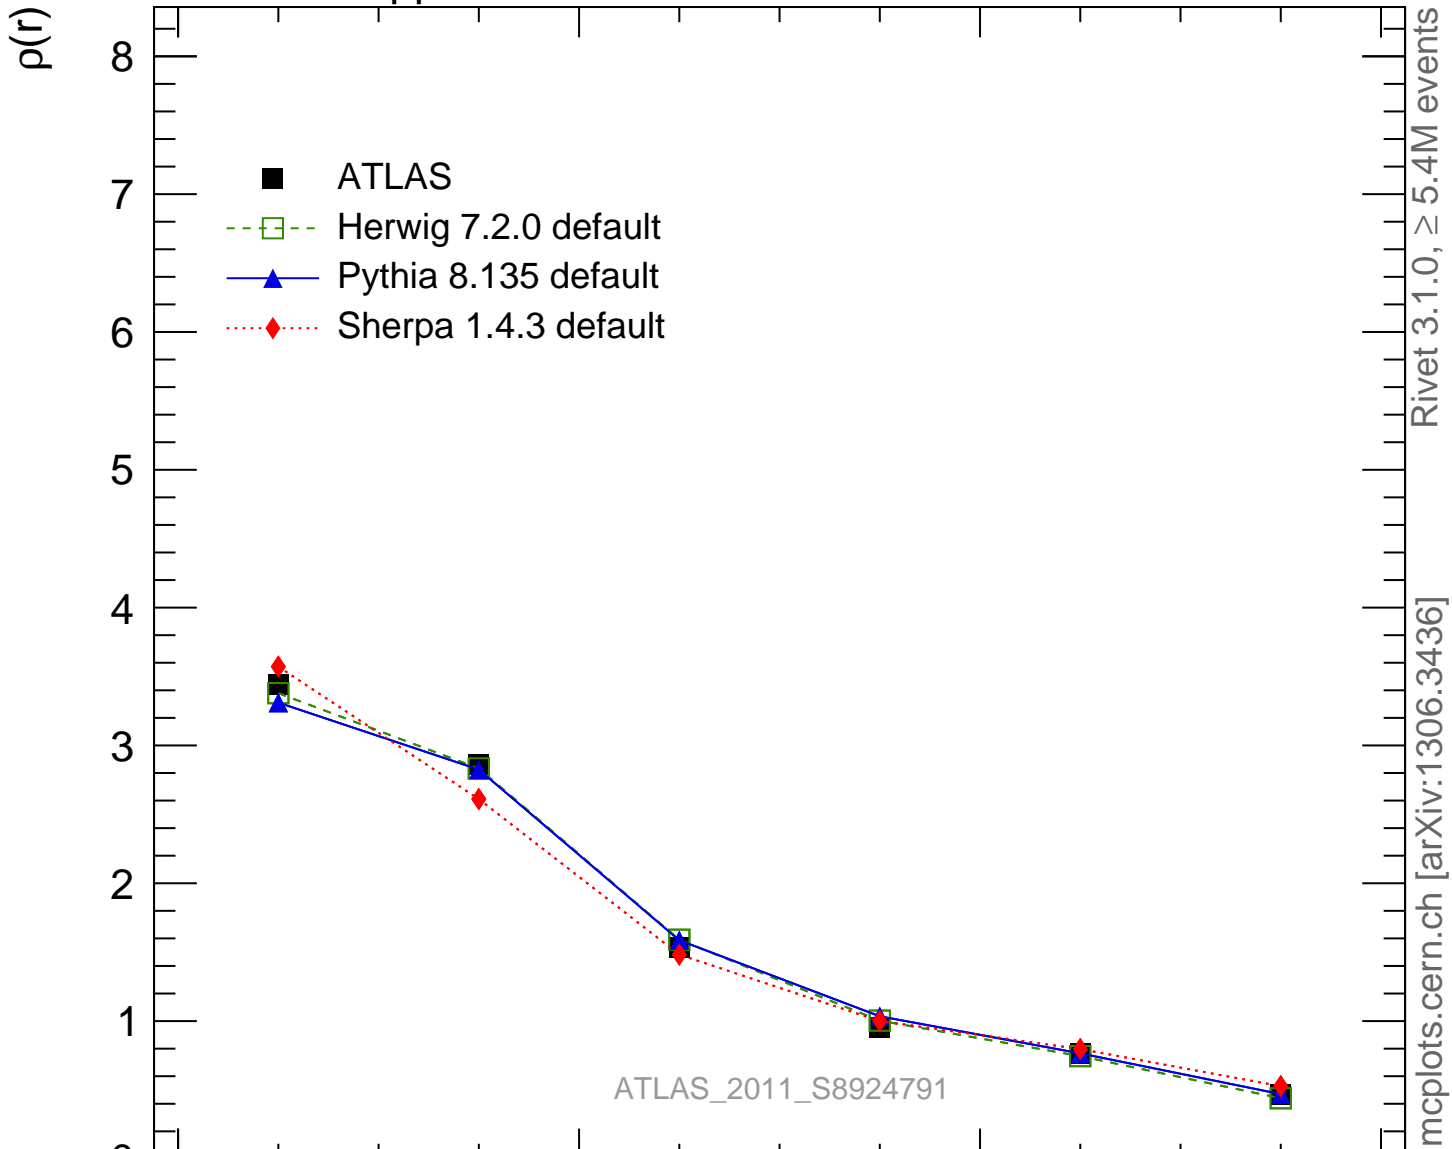

7000 GeV pp

Jets

ATLAS_2011_S8924791

Rivet 3.1.0, $\geq 5.4M$ events
mcplots.cern.ch [arXiv:1306.3436]