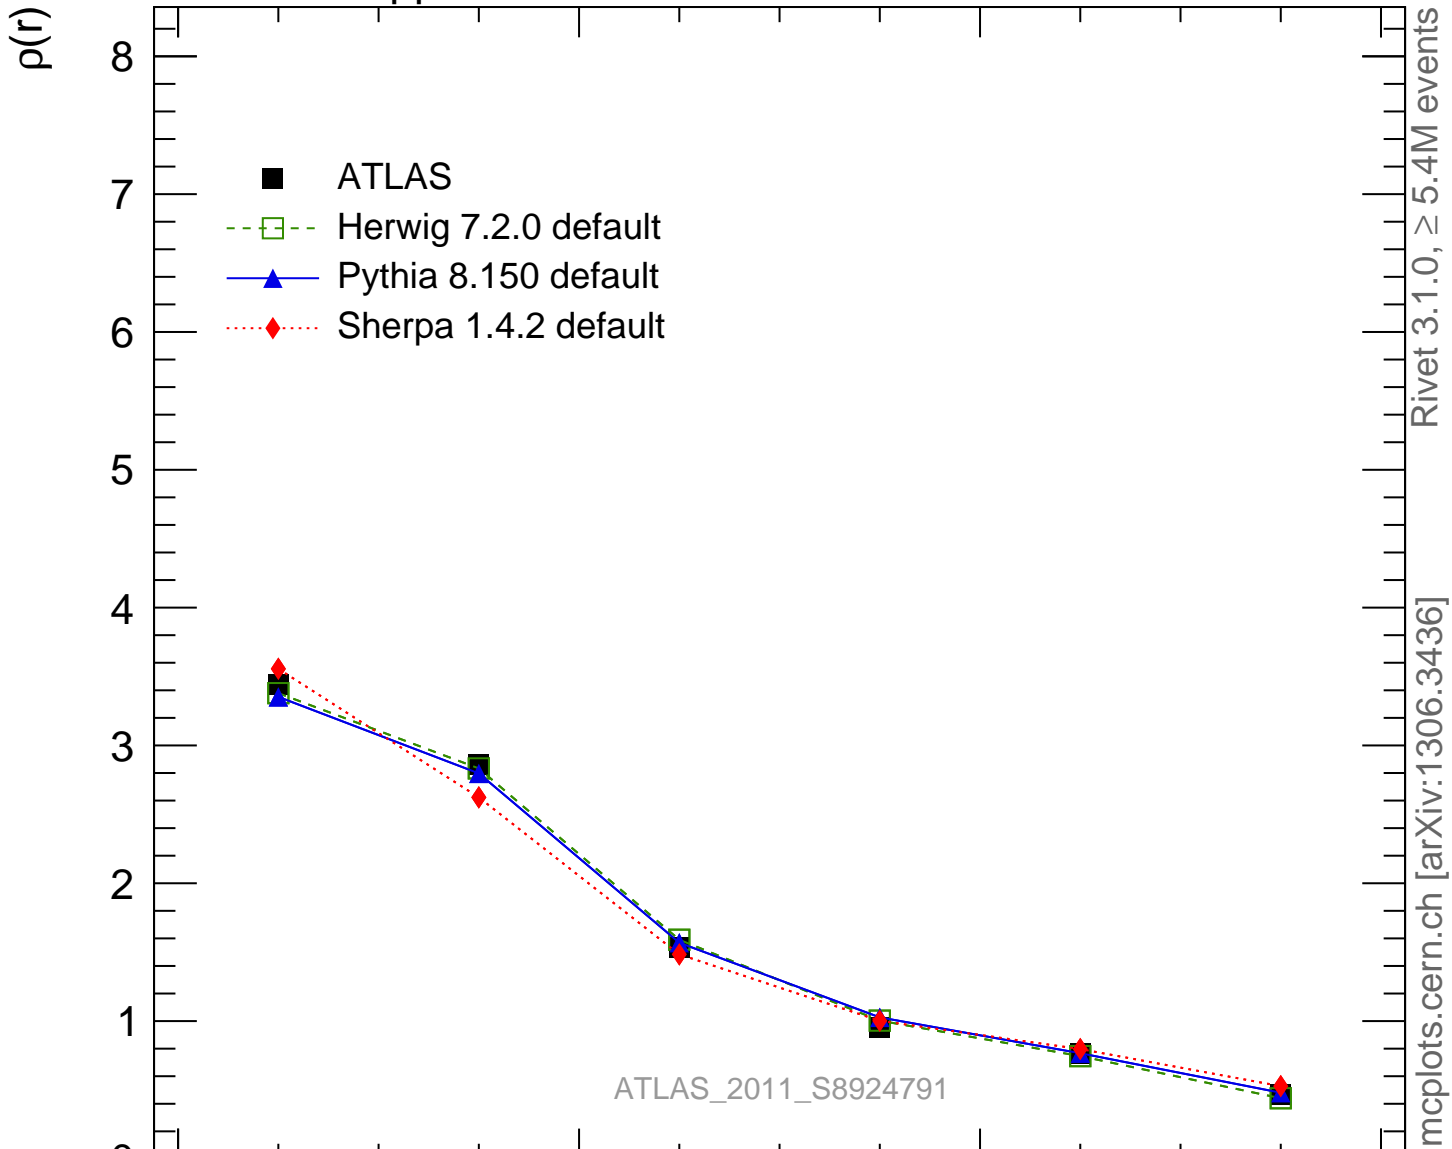

7000 GeV pp

Jets

Rivet 3.1.0, ≥ 5.4M events
mcplots.cern.ch [arXiv:1306.3436]