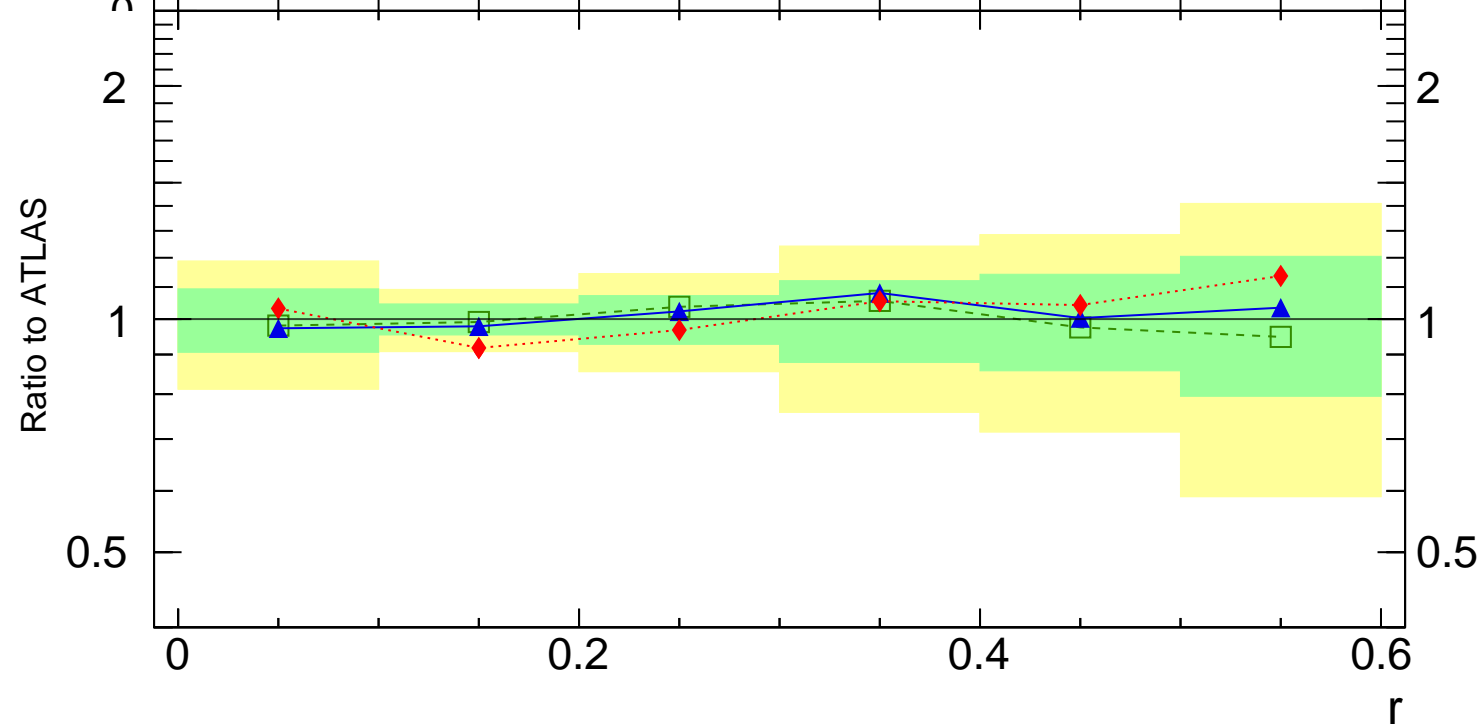

7000 GeV pp

Jets

Rivet 3.1.0, ≥ 5.4M events
mcplots.cern.ch [arXiv:1306.3436]