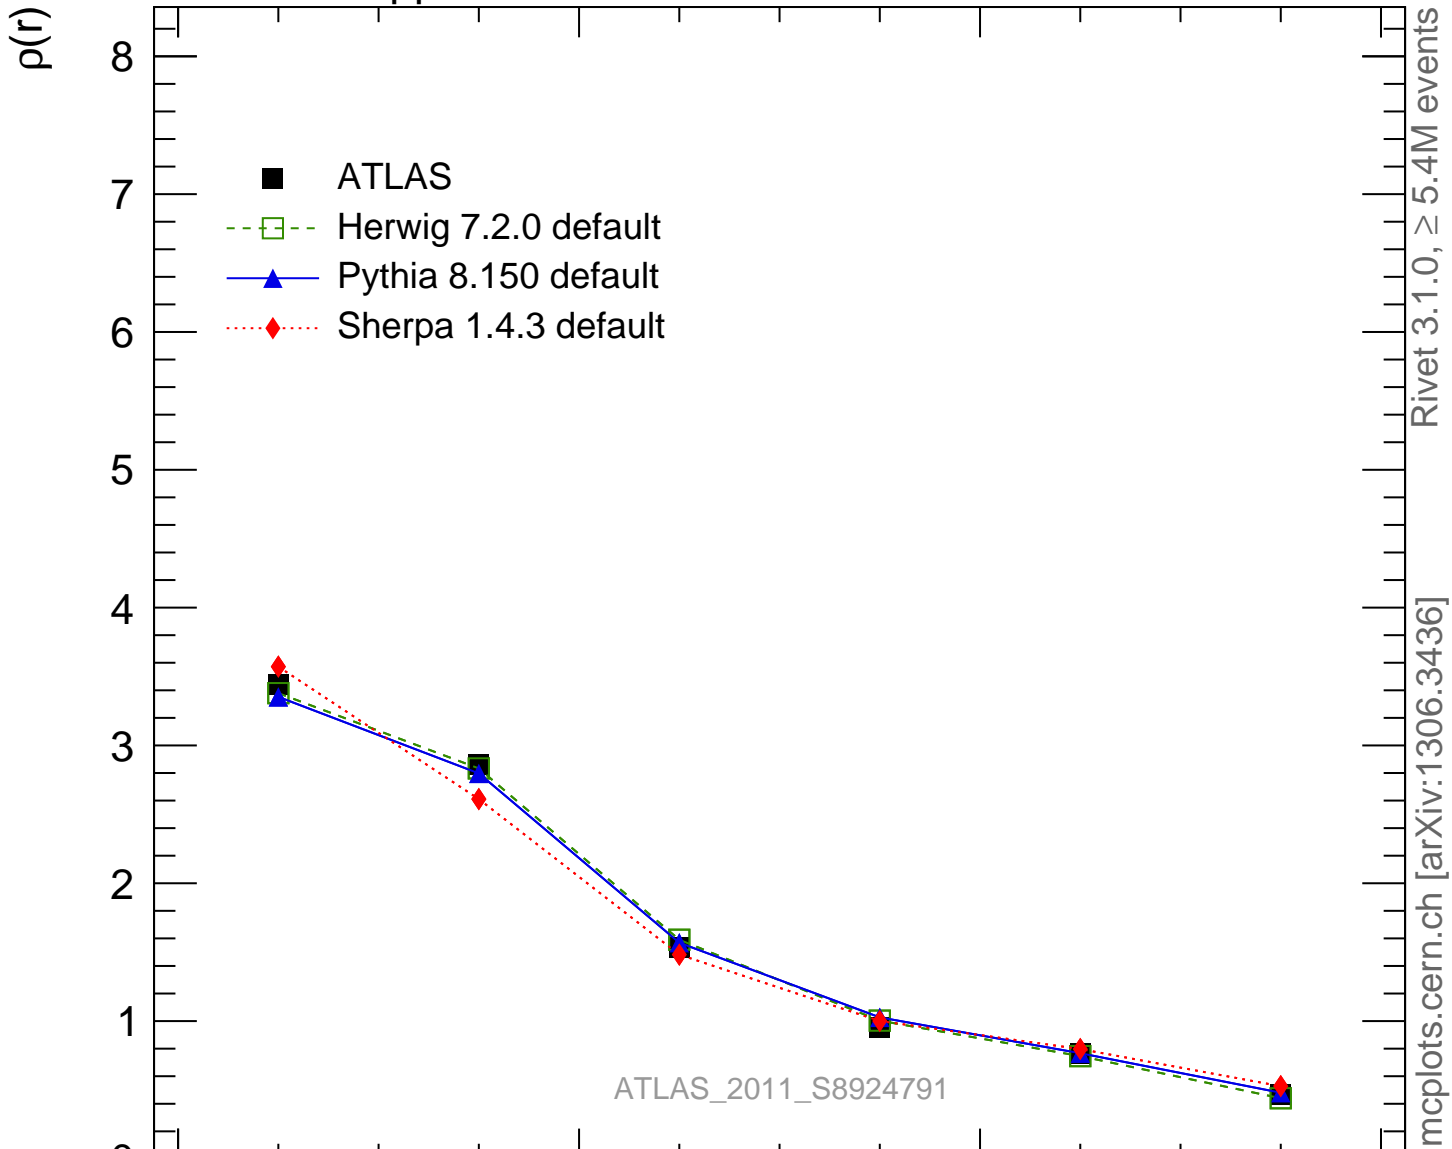

7000 GeV pp

Jets

ATLAS\_2011\_S8924791

Rivet 3.1.0,  $\geq 5.4M$  events  
mcplots.cern.ch [arXiv:1306.3436]