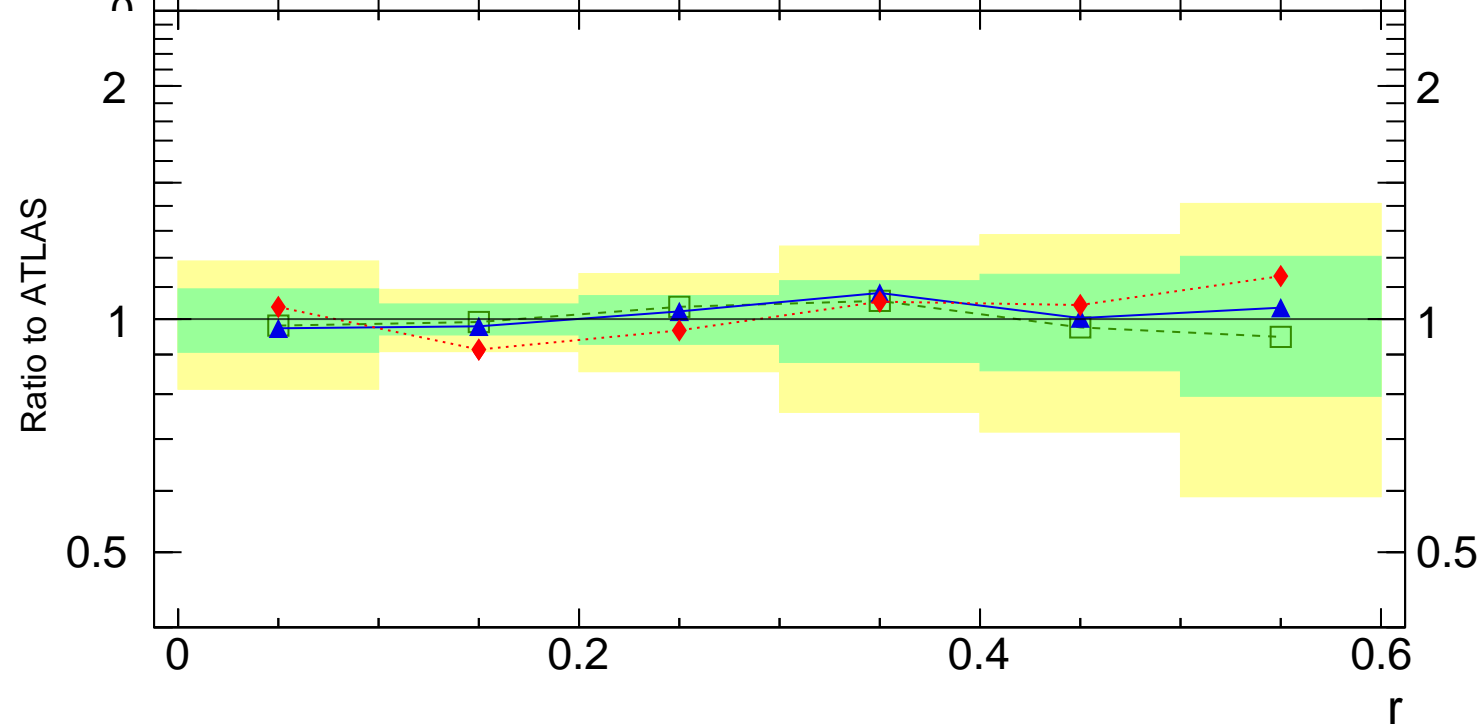

7000 GeV pp

Jets

ATLAS\_2011\_S8924791

Rivet 3.1.0,  $\geq 5.4M$  events  
mcplots.cern.ch [arXiv:1306.3436]