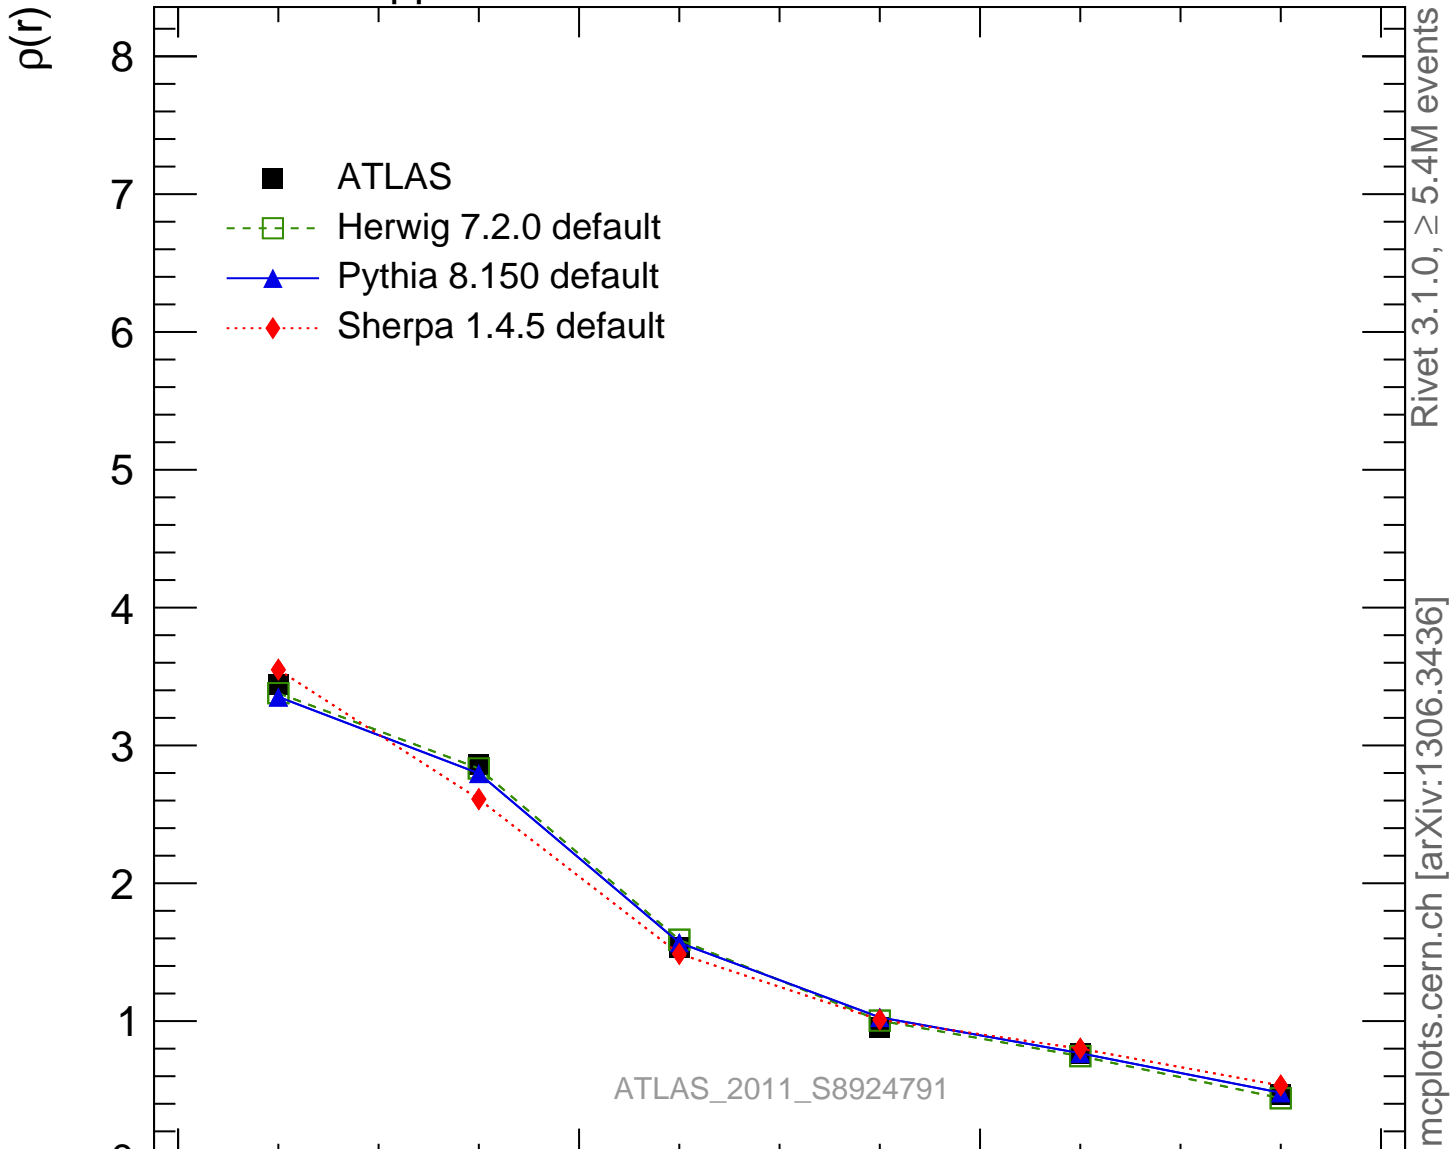

7000 GeV pp

Jets

Rivet 3.1.0, ≥ 5.4M events  
mcplots.cern.ch [arXiv:1306.3436]