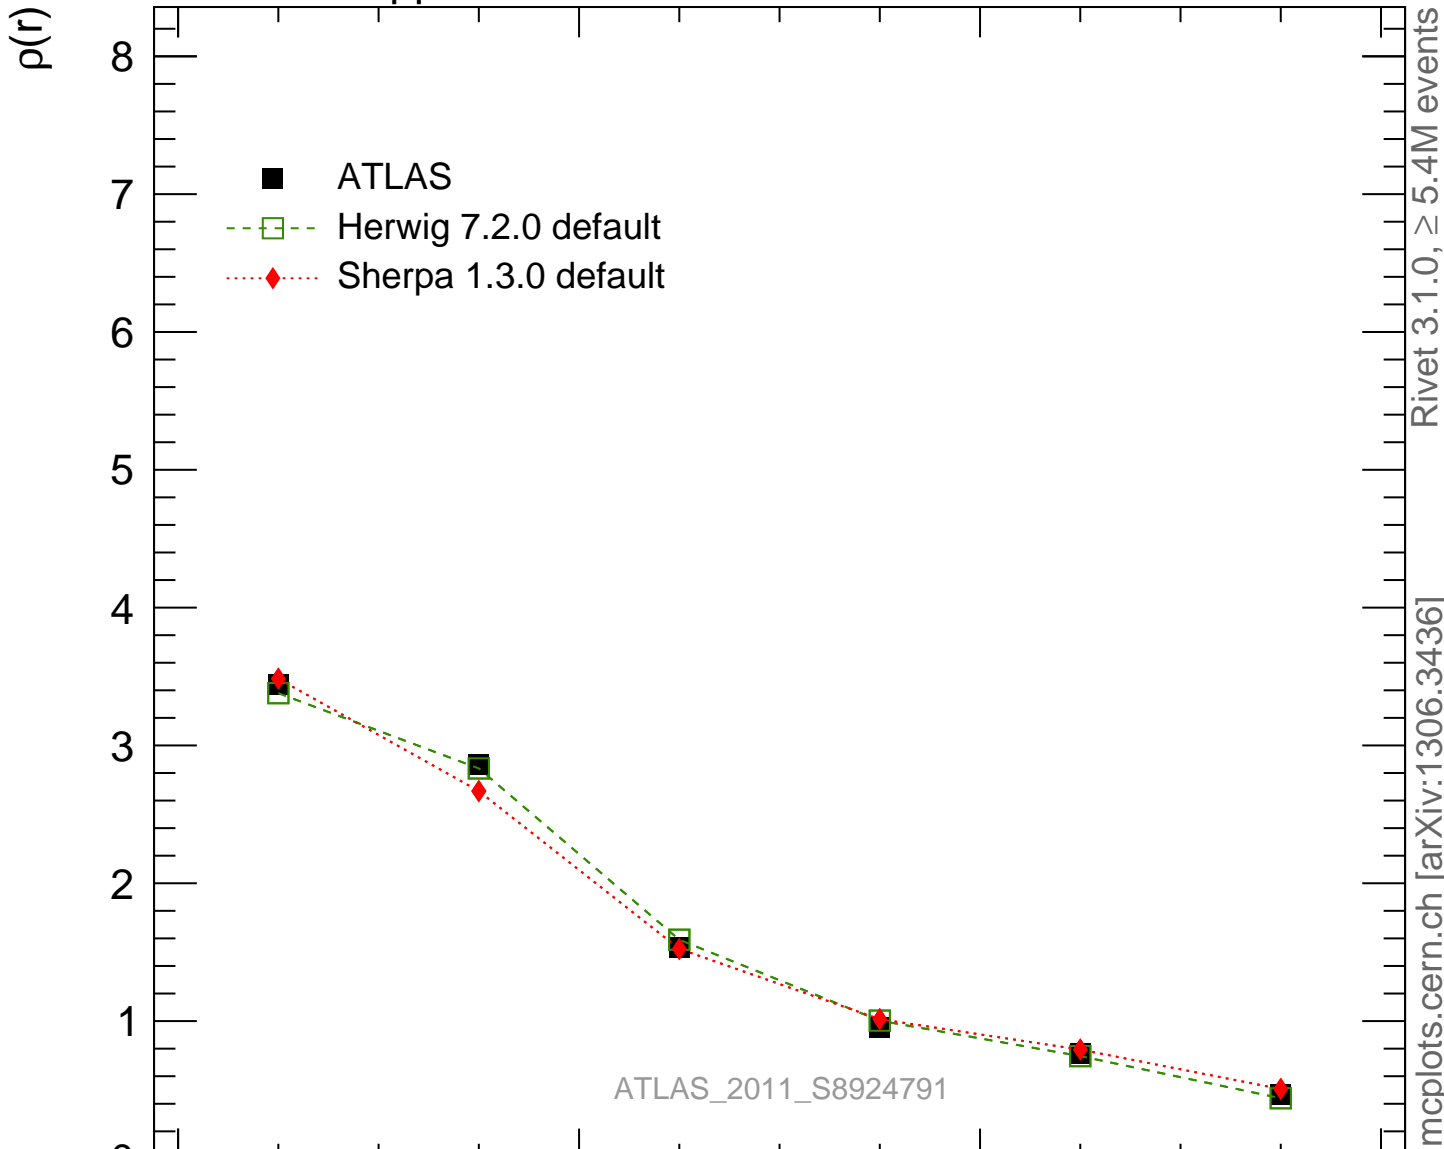

7000 GeV pp

Jets

ATLAS_2011_S8924791

Rivet 3.1.0, ≥ 5.4 M events
mcplots.cern.ch [arXiv:1306.3436]