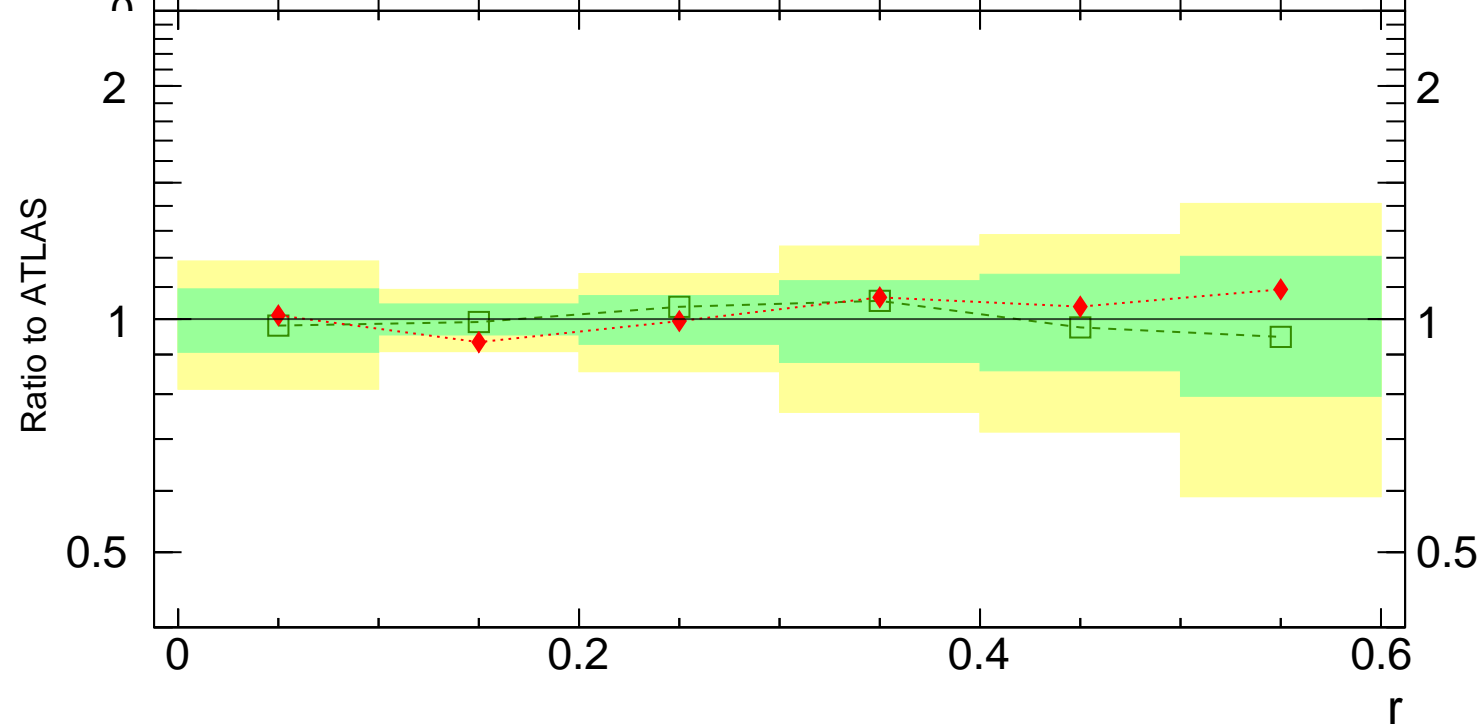

7000 GeV pp

Jets

ATLAS_2011_S8924791

Rivet 3.1.0, ≥ 5.4 M events
mcplots.cern.ch [arXiv:1306.3436]