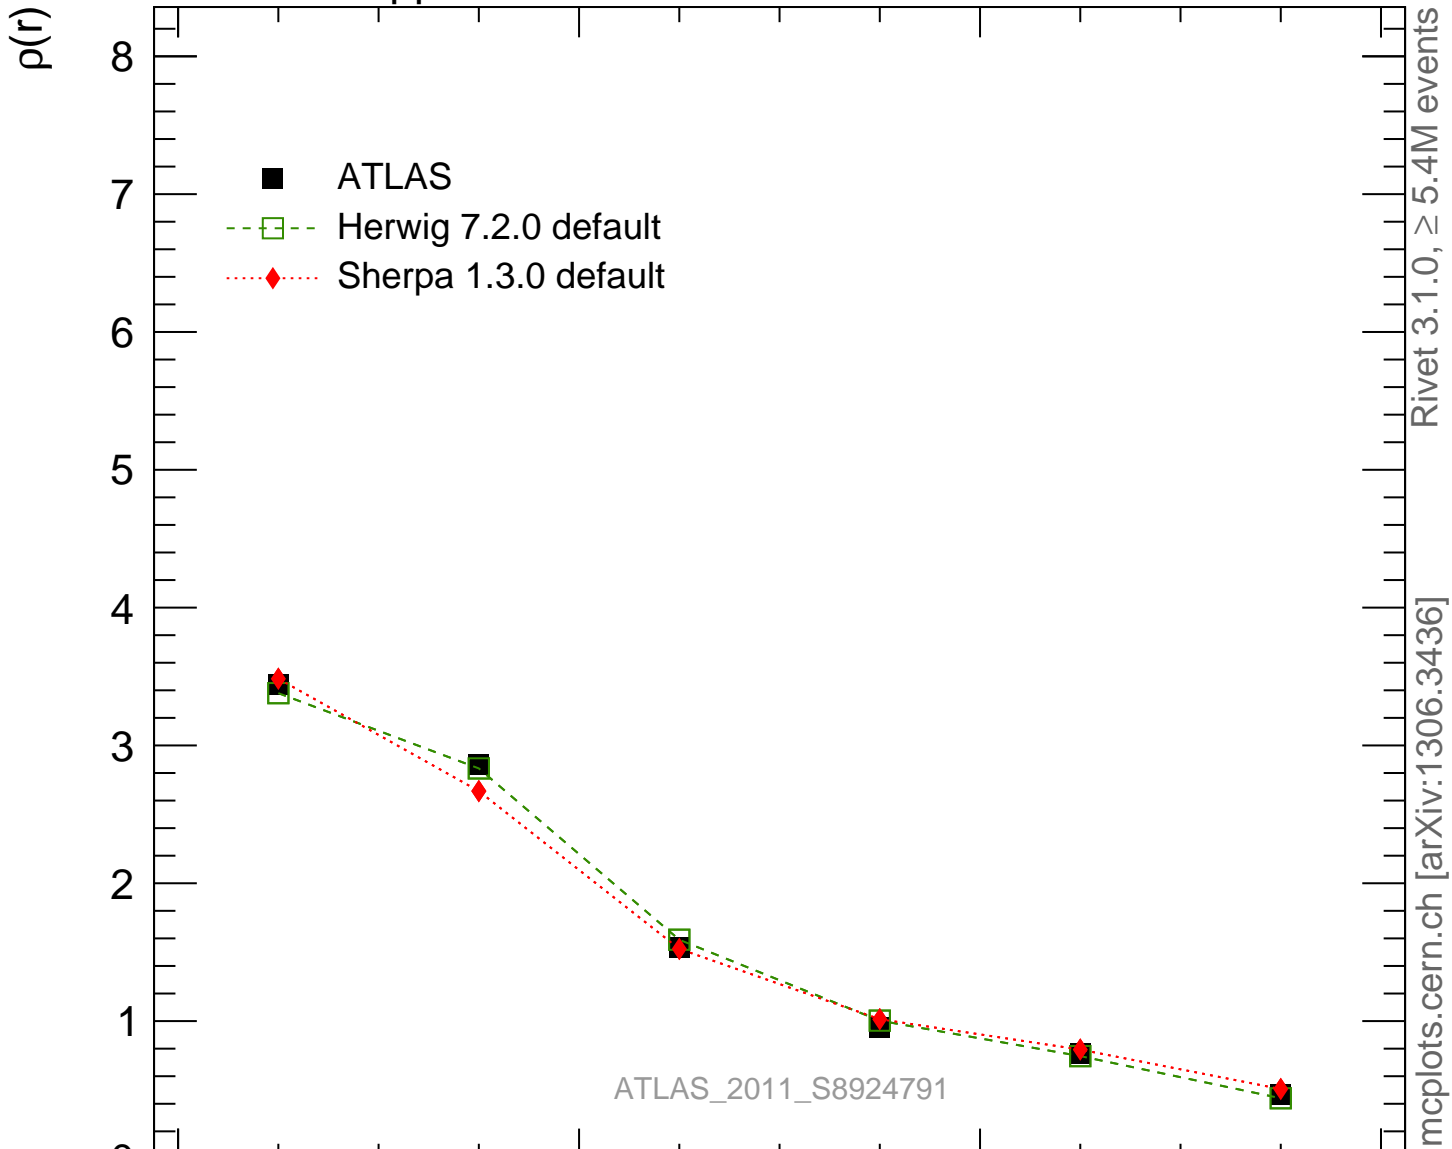

7000 GeV pp

Jets

ATLAS_2011_S8924791

Rivet 3.1.0, ≥ 5.4 M events
mcplots.cern.ch [arXiv:1306.3436]