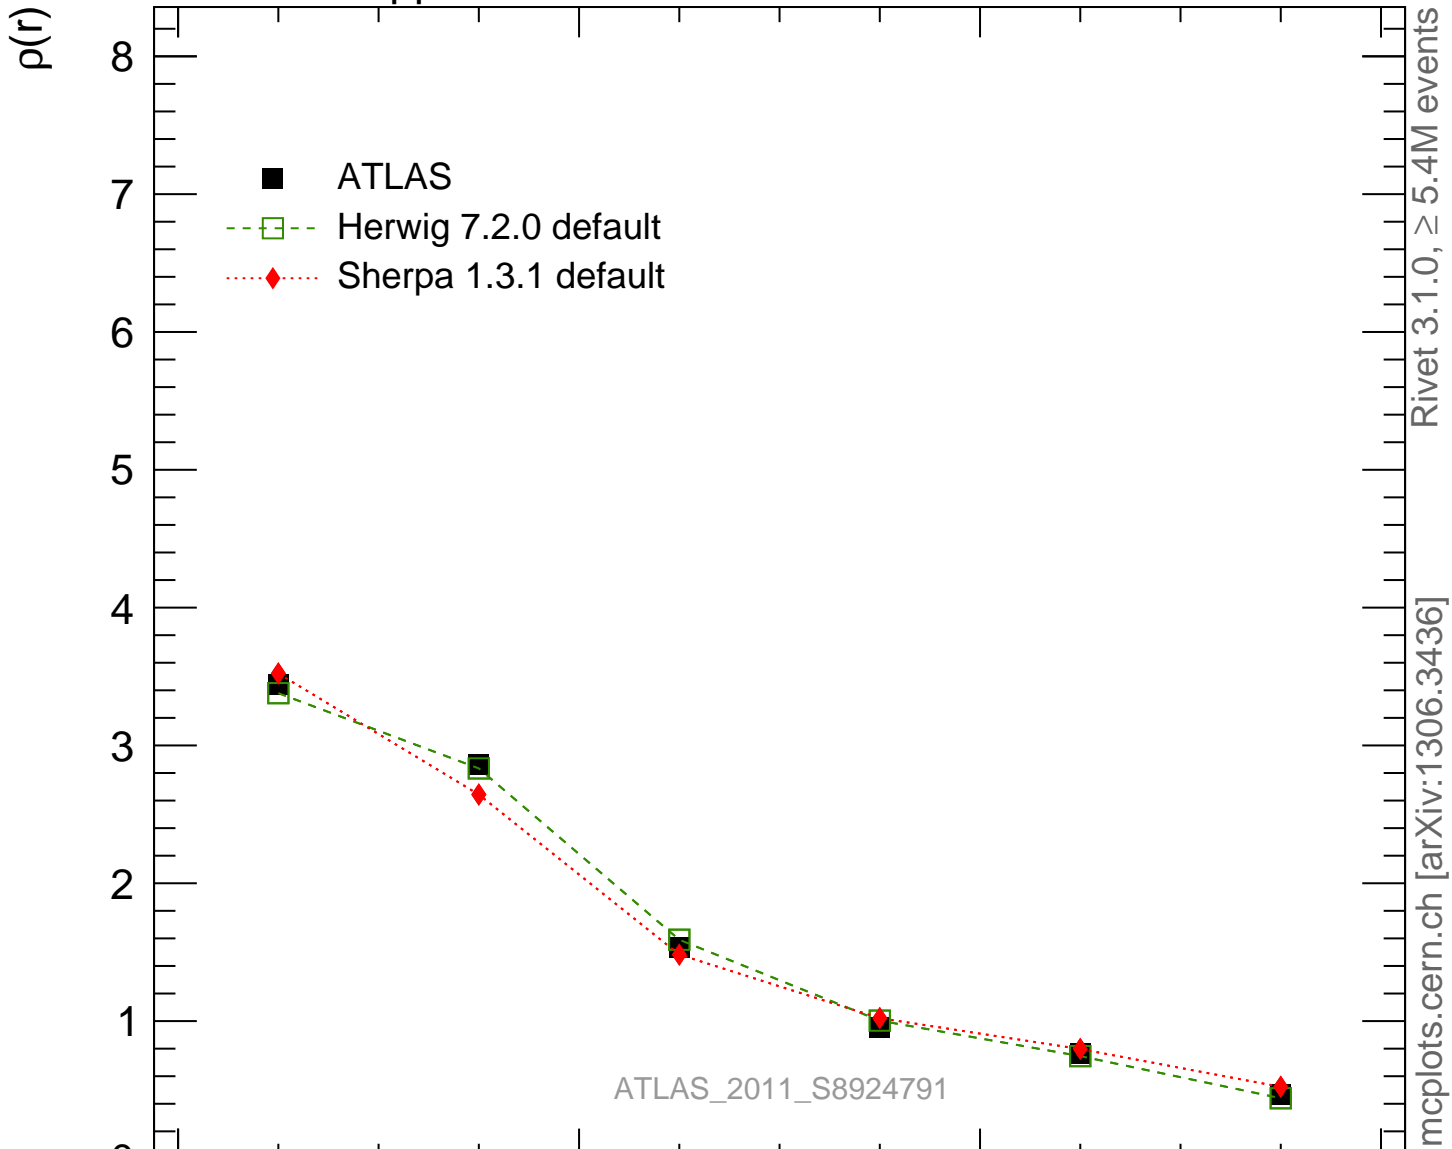

7000 GeV pp

Jets

ATLAS_2011_S8924791

Rivet 3.1.0, ≥ 5.4 M events
mcplots.cern.ch [arXiv:1306.3436]