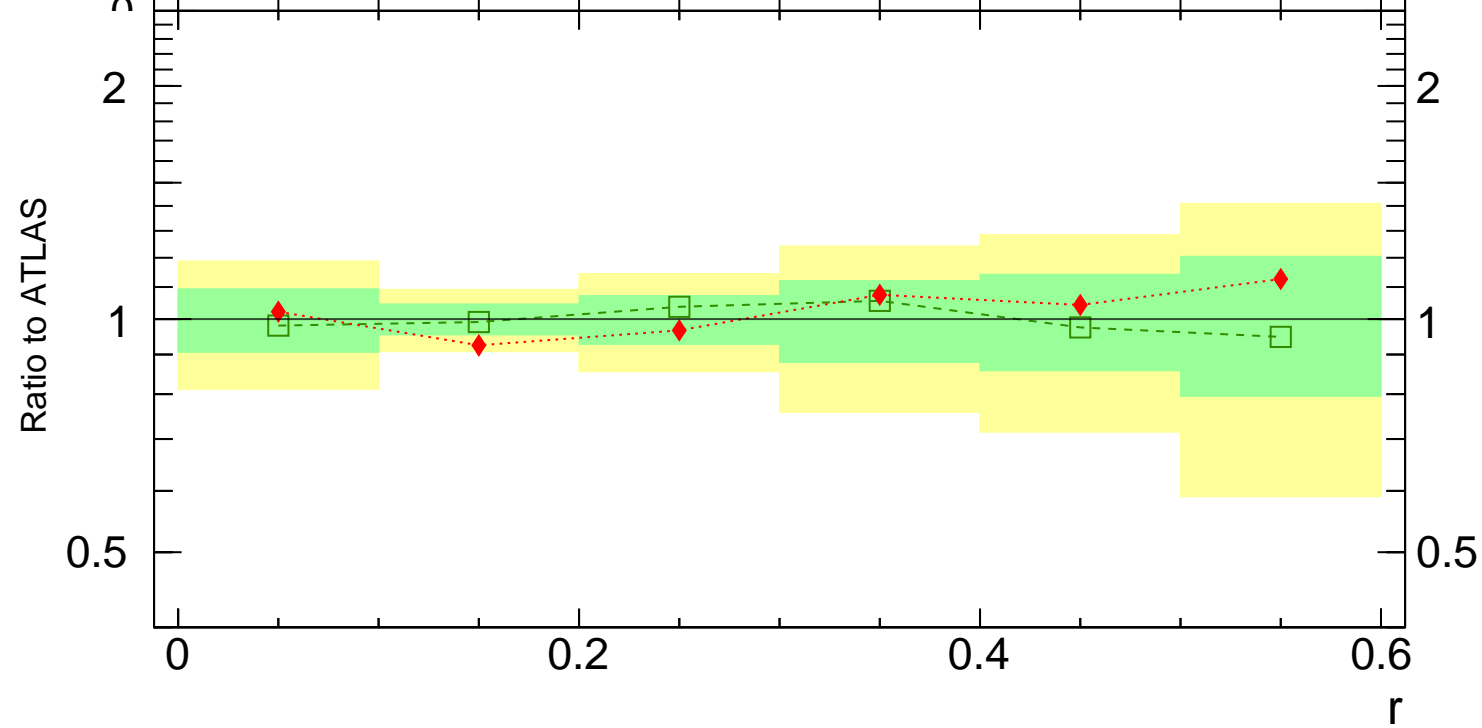

7000 GeV pp

Jets

ATLAS_2011_S8924791

Rivet 3.1.0, ≥ 5.4 M events
mcplots.cern.ch [arXiv:1306.3436]