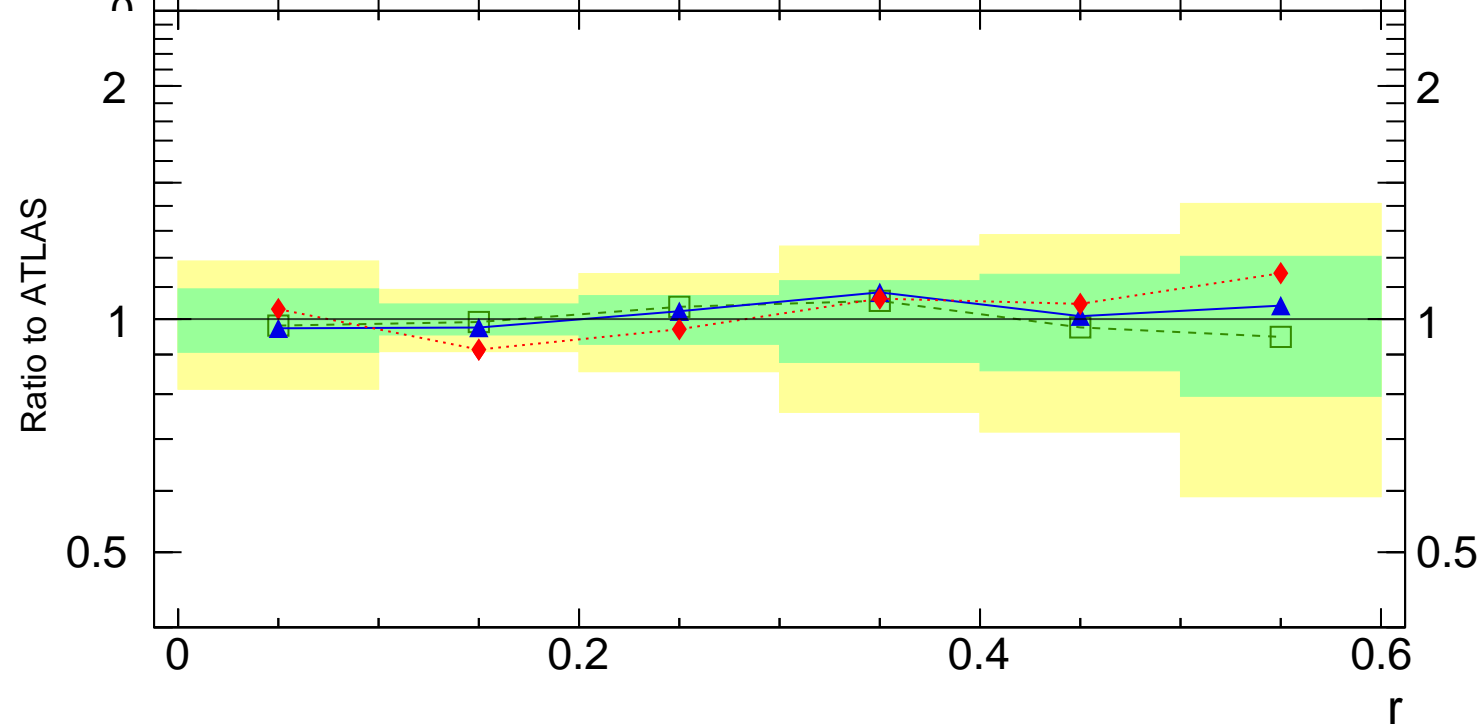

7000 GeV pp

Jets

ATLAS\_2011\_S8924791

Rivet 3.1.0,  $\geq 5.4$ M events  
mcplots.cern.ch [arXiv:1306.3436]