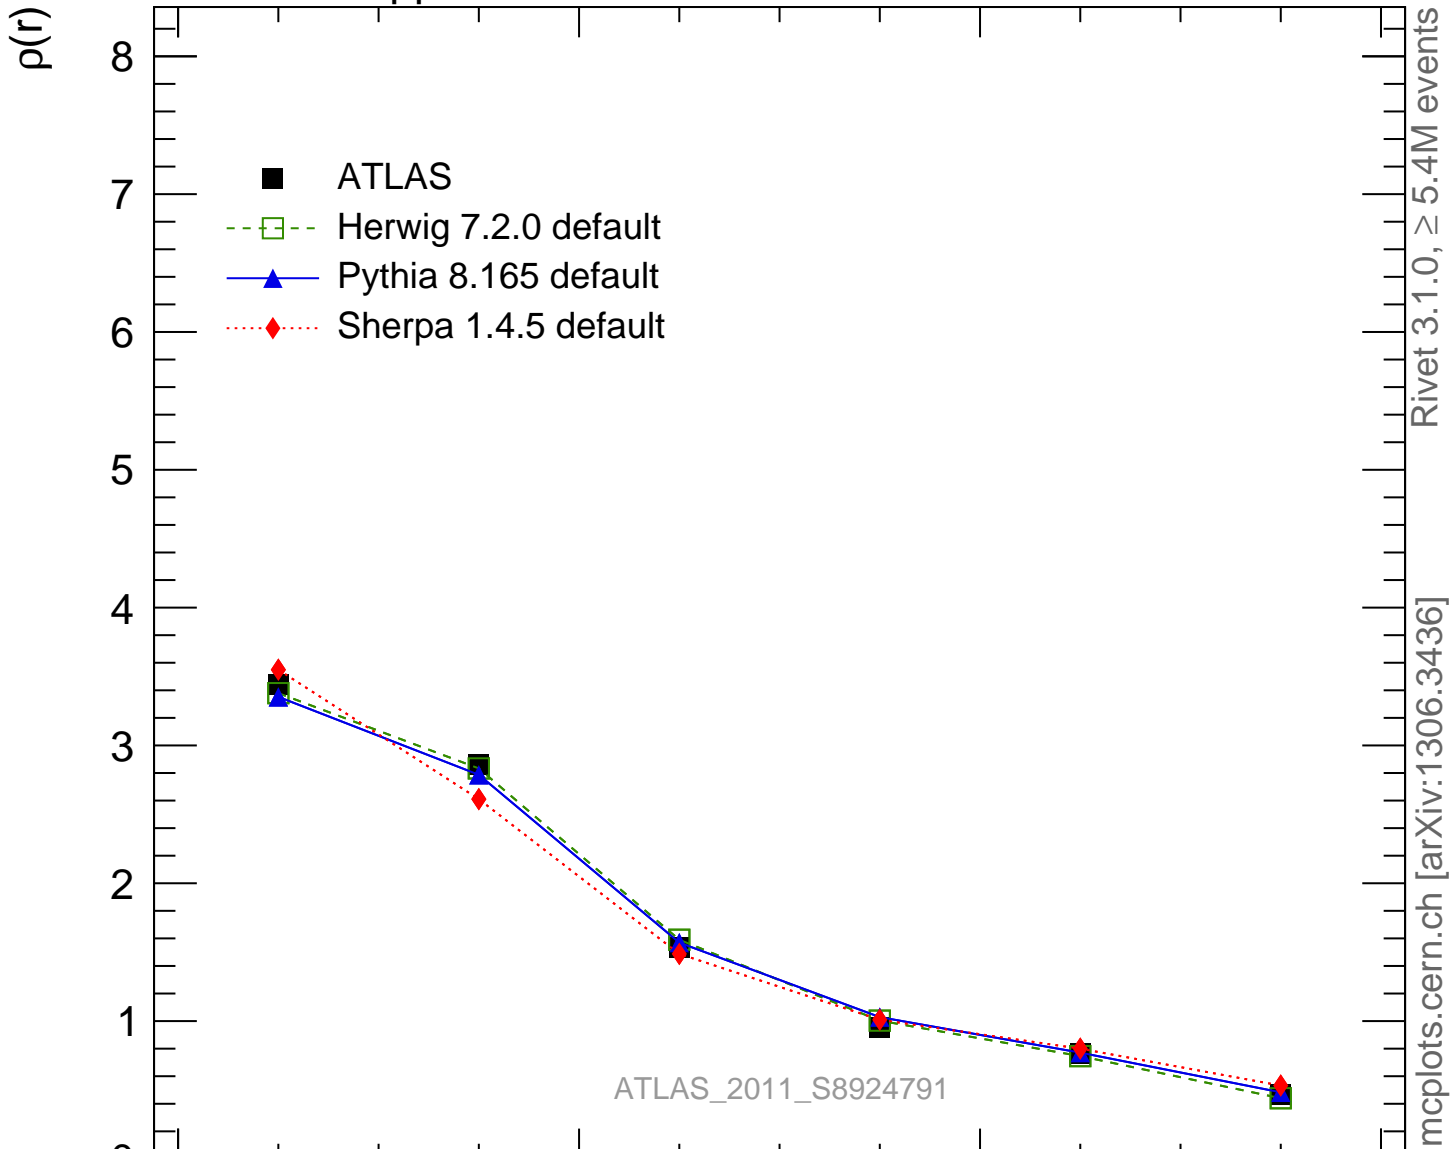

7000 GeV pp

Jets

ATLAS\_2011\_S8924791

Rivet 3.1.0,  $\geq 5.4$ M events  
mcplots.cern.ch [arXiv:1306.3436]