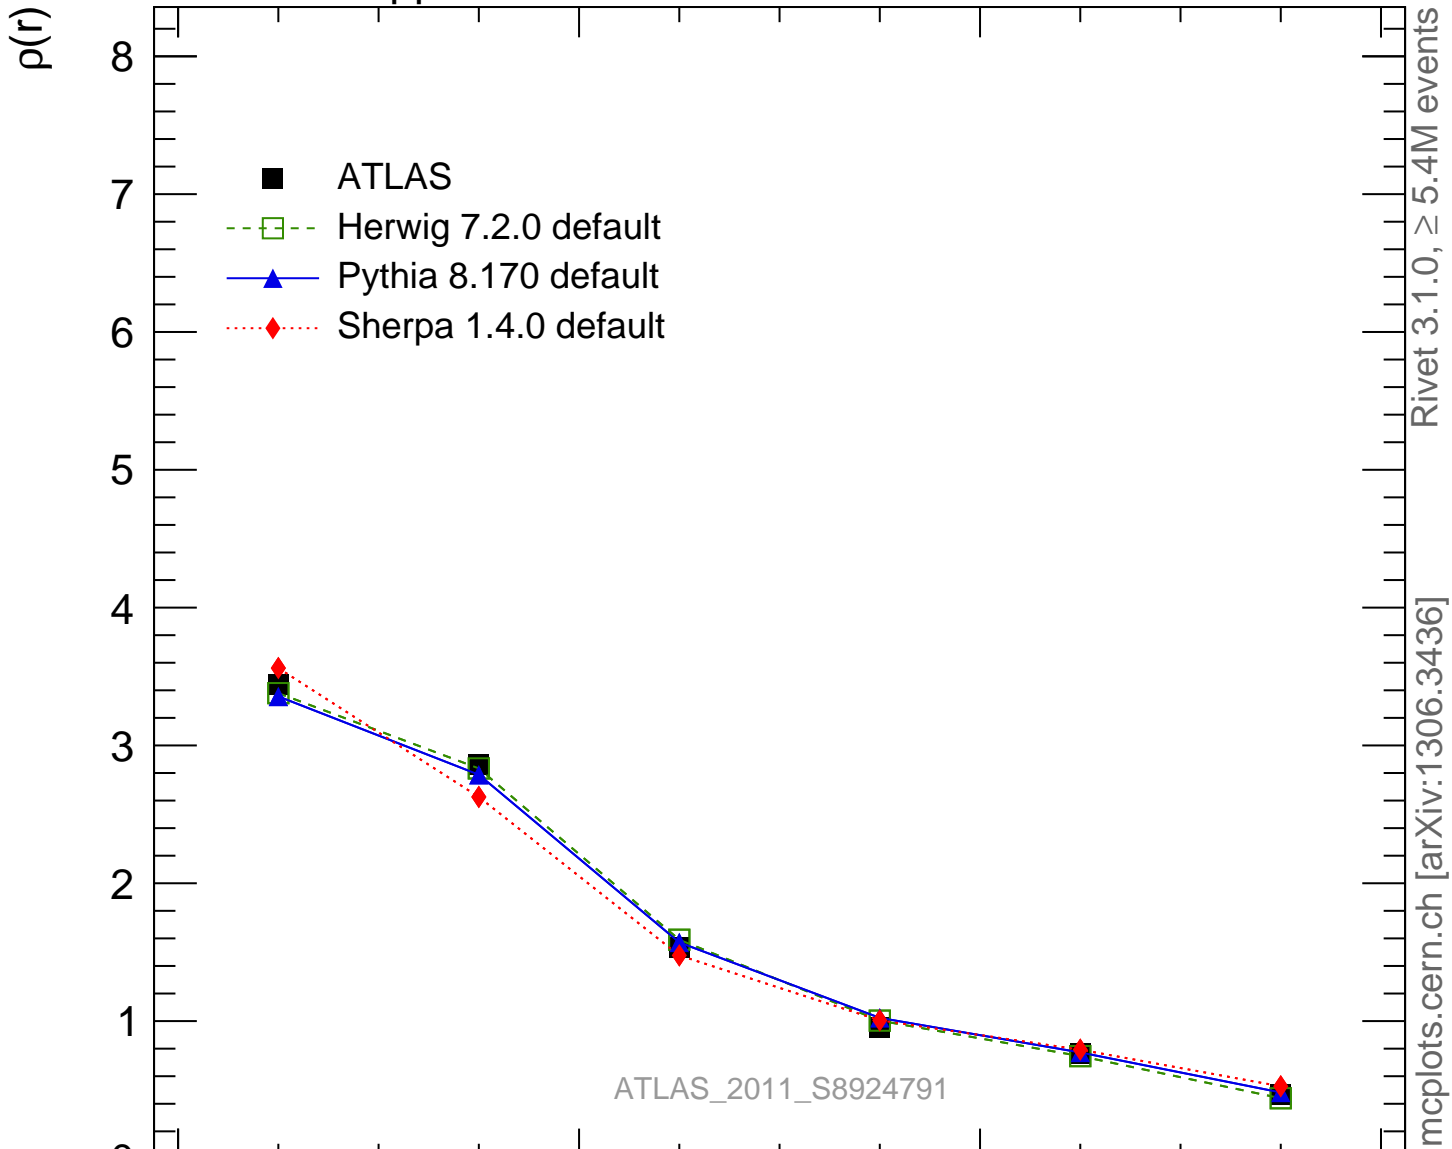

7000 GeV pp

Jets

ATLAS_2011_S8924791

Rivet 3.1.0, $\geq 5.4M$ events
mcplots.cern.ch [arXiv:1306.3436]