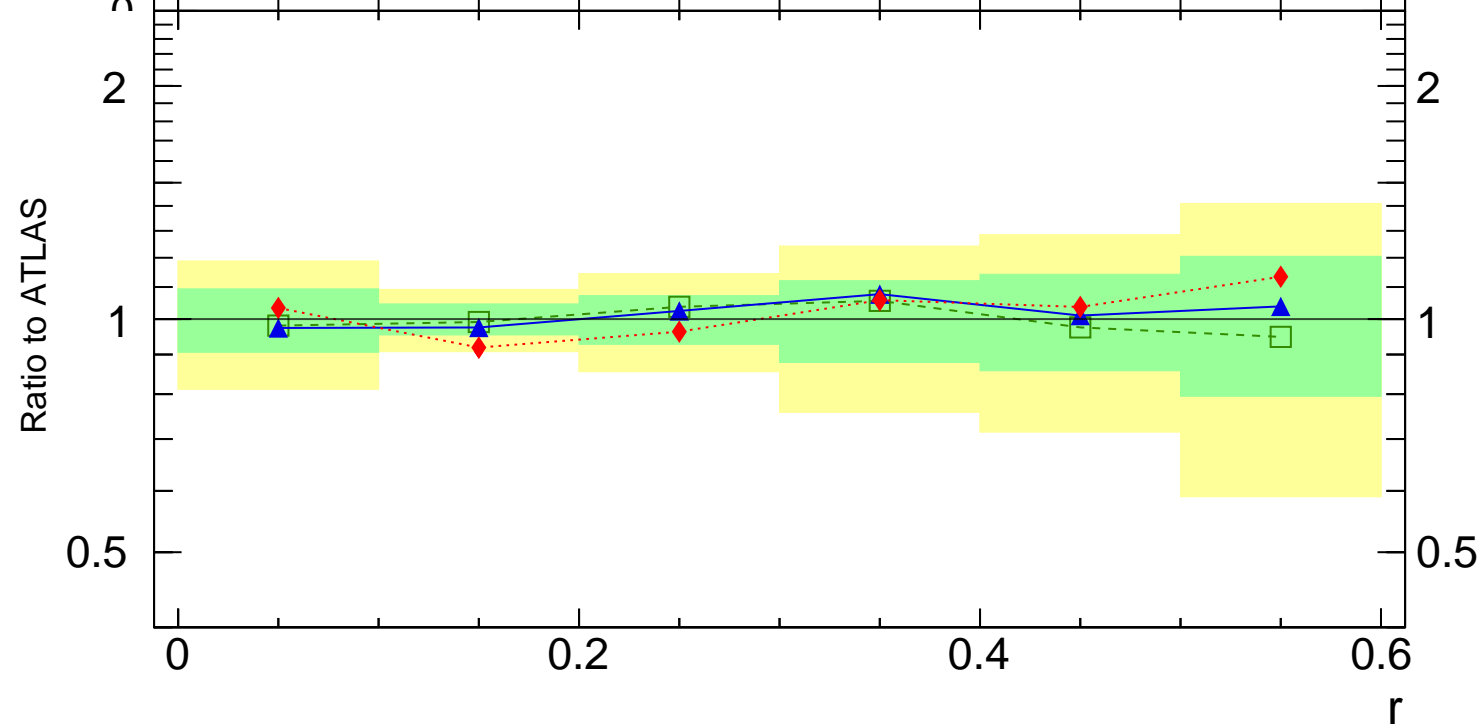

7000 GeV pp

Jets

ATLAS_2011_S8924791

Rivet 3.1.0, $\geq 5.4M$ events
mcplots.cern.ch [arXiv:1306.3436]