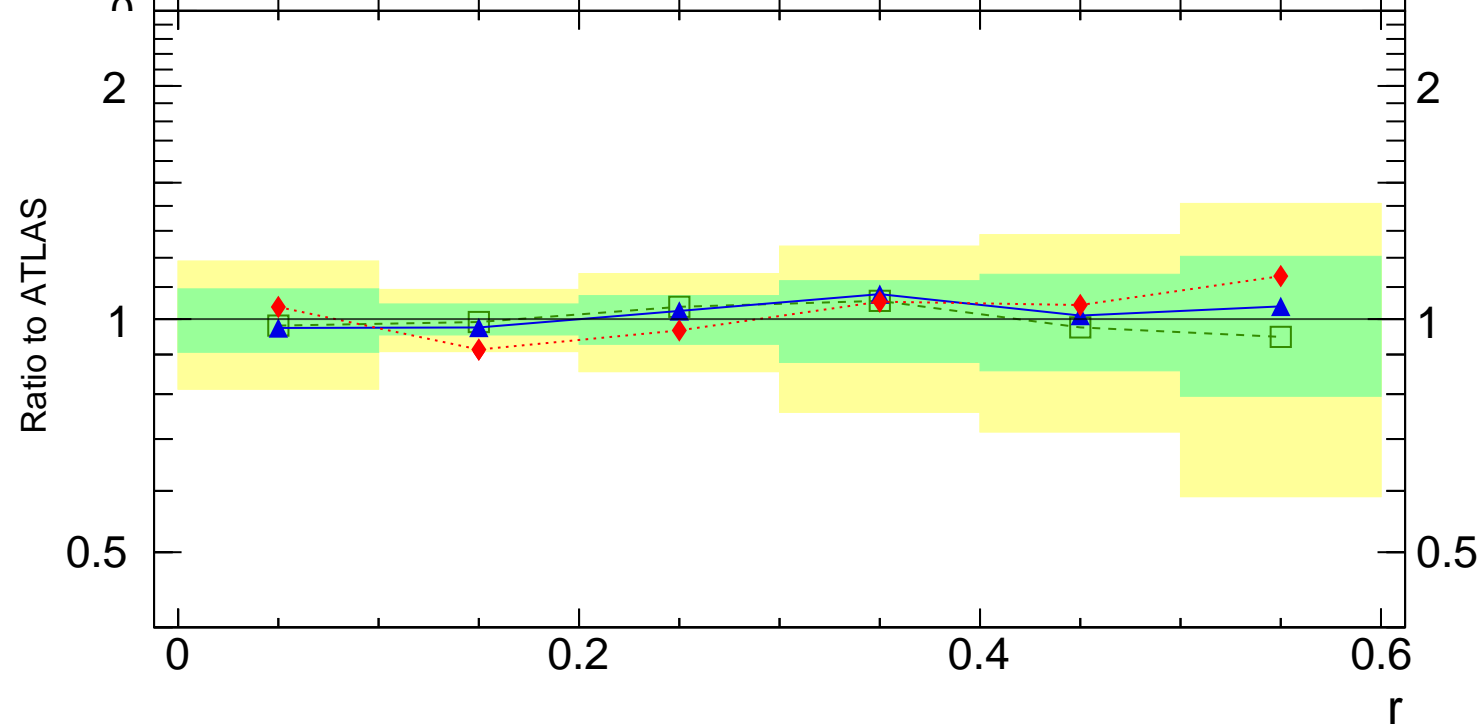

7000 GeV pp

Jets

ATLAS\_2011\_S8924791

Rivet 3.1.0,  $\geq 5.4M$  events  
mcplots.cern.ch [arXiv:1306.3436]