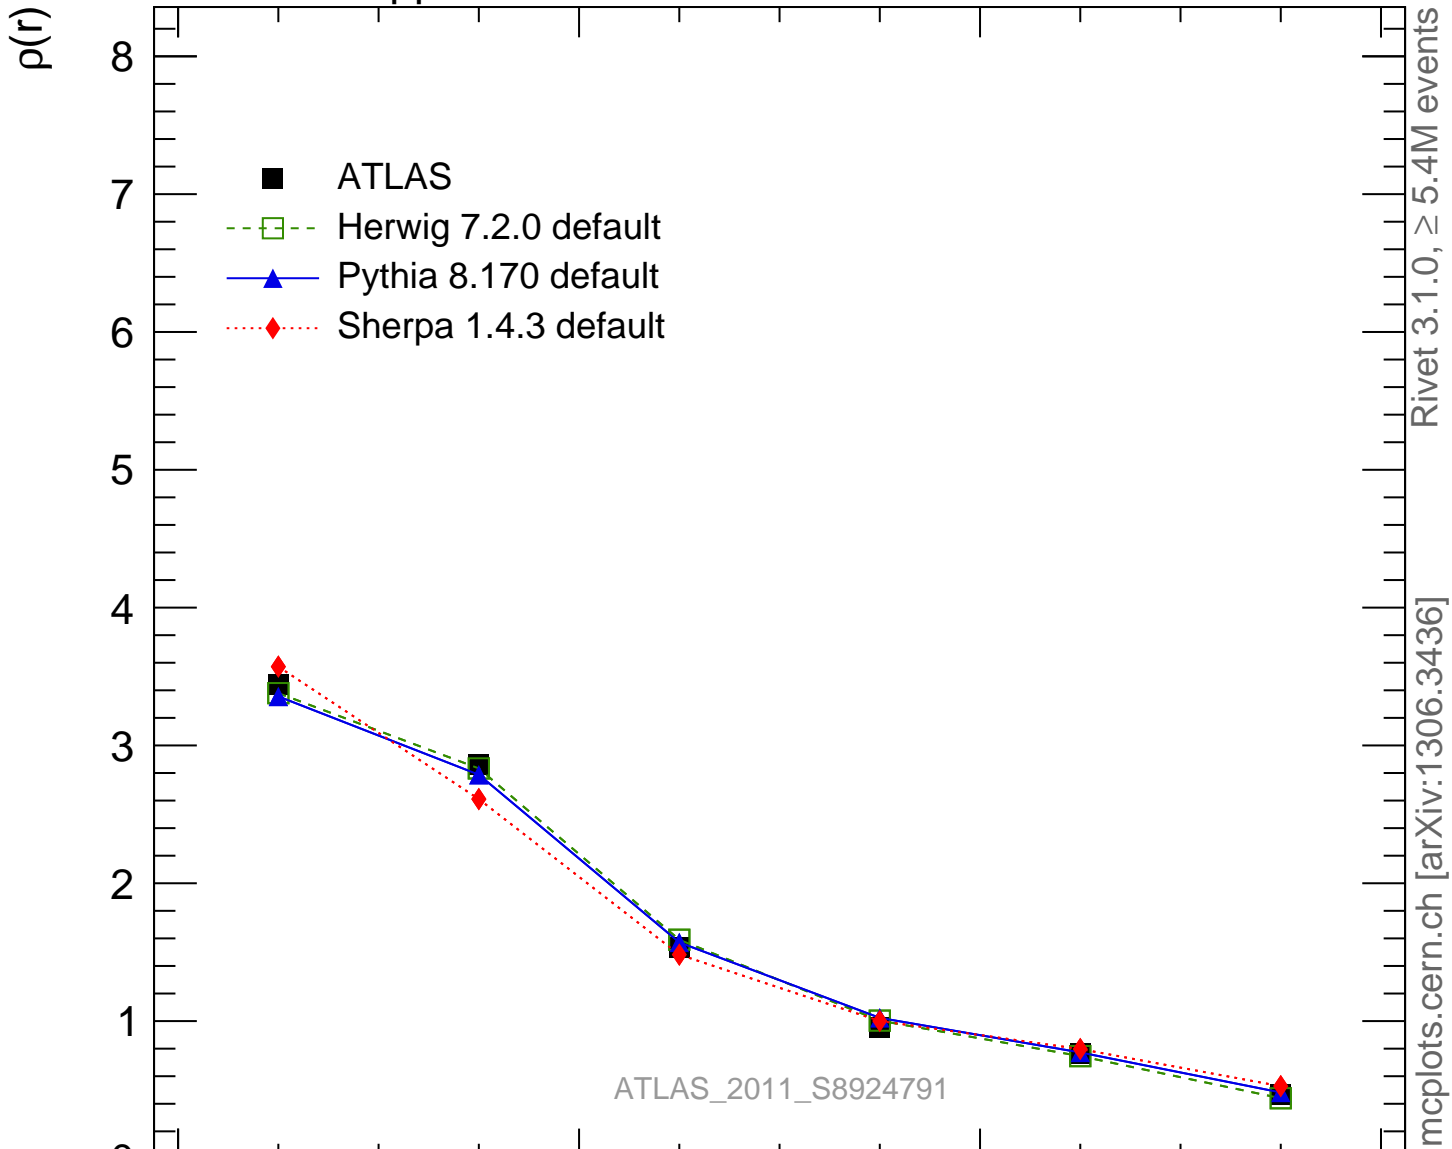

7000 GeV pp

Jets

ATLAS\_2011\_S8924791

Rivet 3.1.0,  $\geq 5.4M$  events  
mcplots.cern.ch [arXiv:1306.3436]