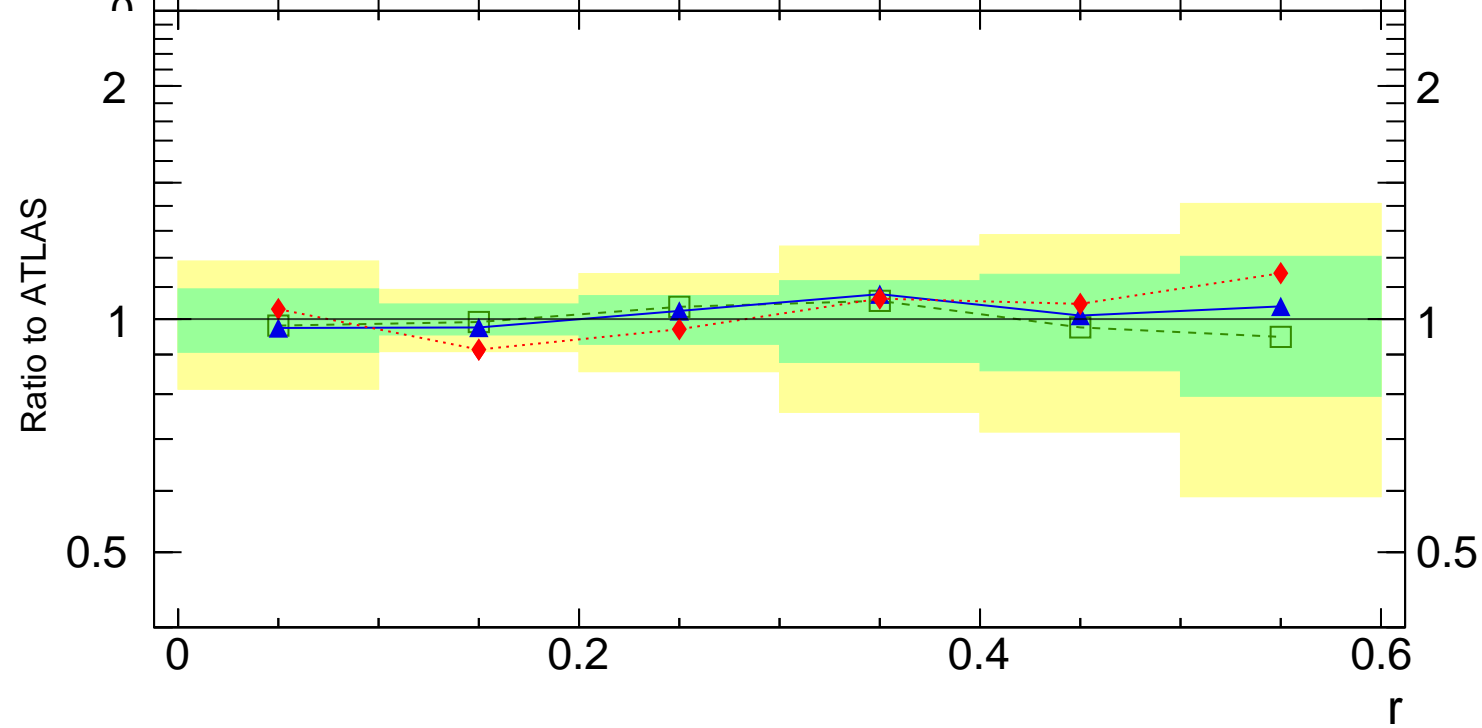

7000 GeV pp

Jets

ATLAS_2011_S8924791

Rivet 3.1.0, $\geq 5.4M$ events
mcplots.cern.ch [arXiv:1306.3436]