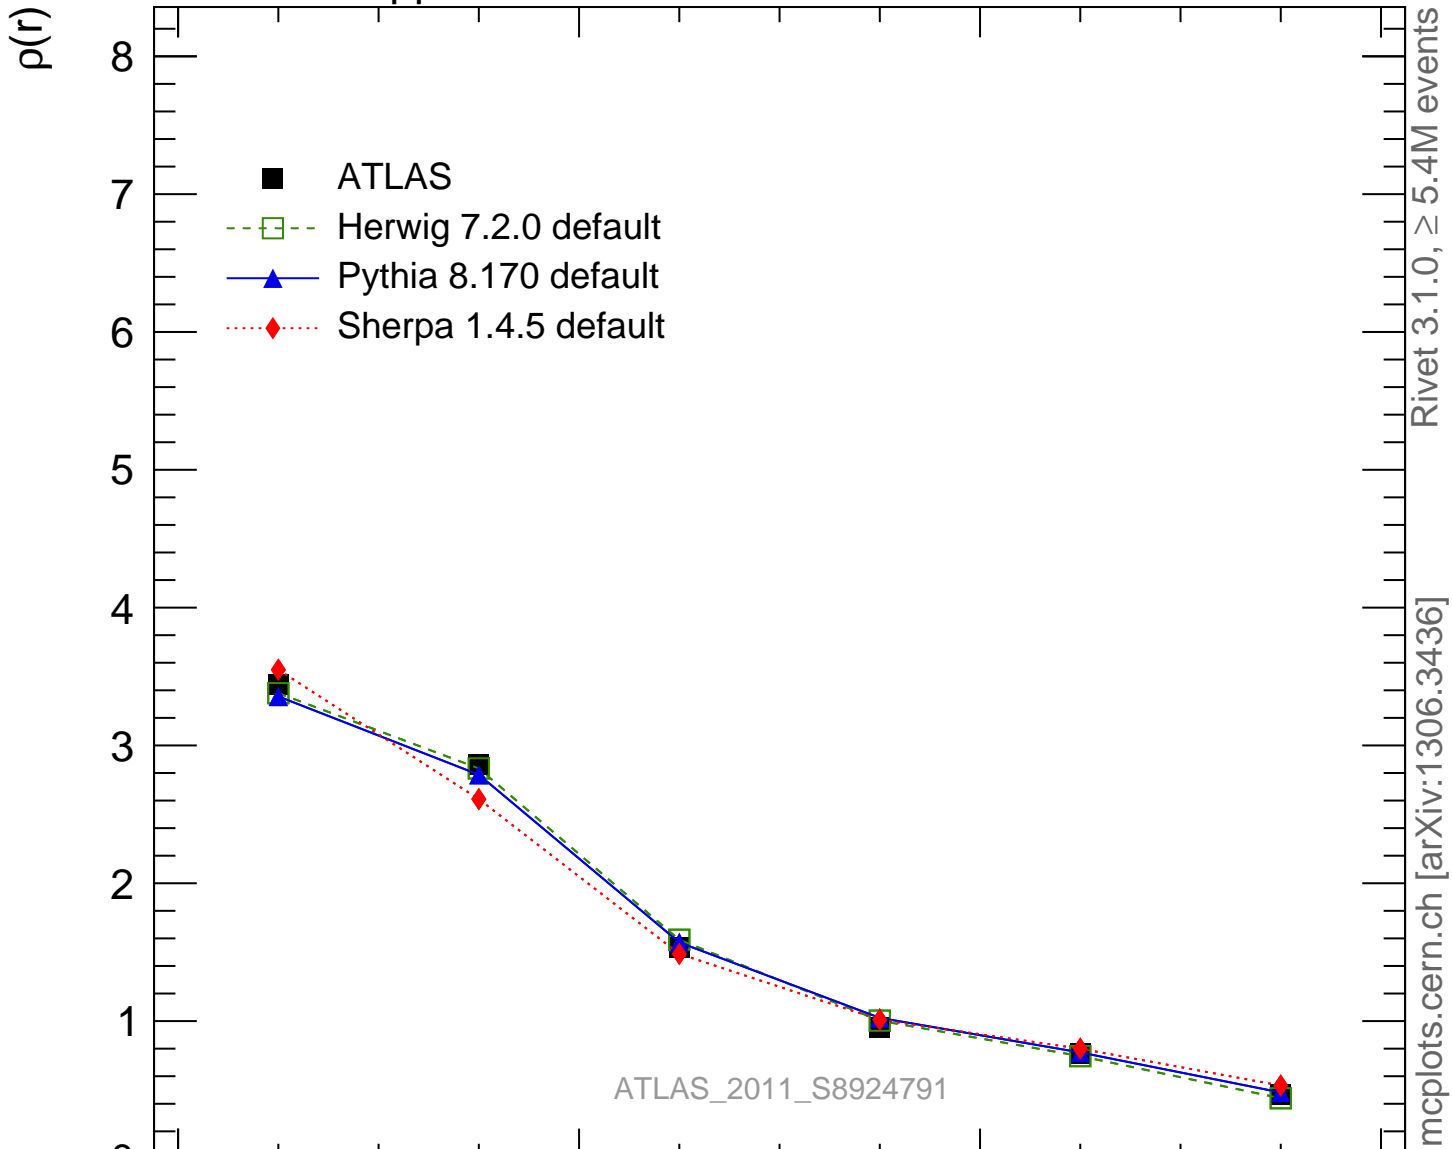

7000 GeV pp

Jets

ATLAS_2011_S8924791

Rivet 3.1.0, $\geq 5.4M$ events
mcplots.cern.ch [arXiv:1306.3436]