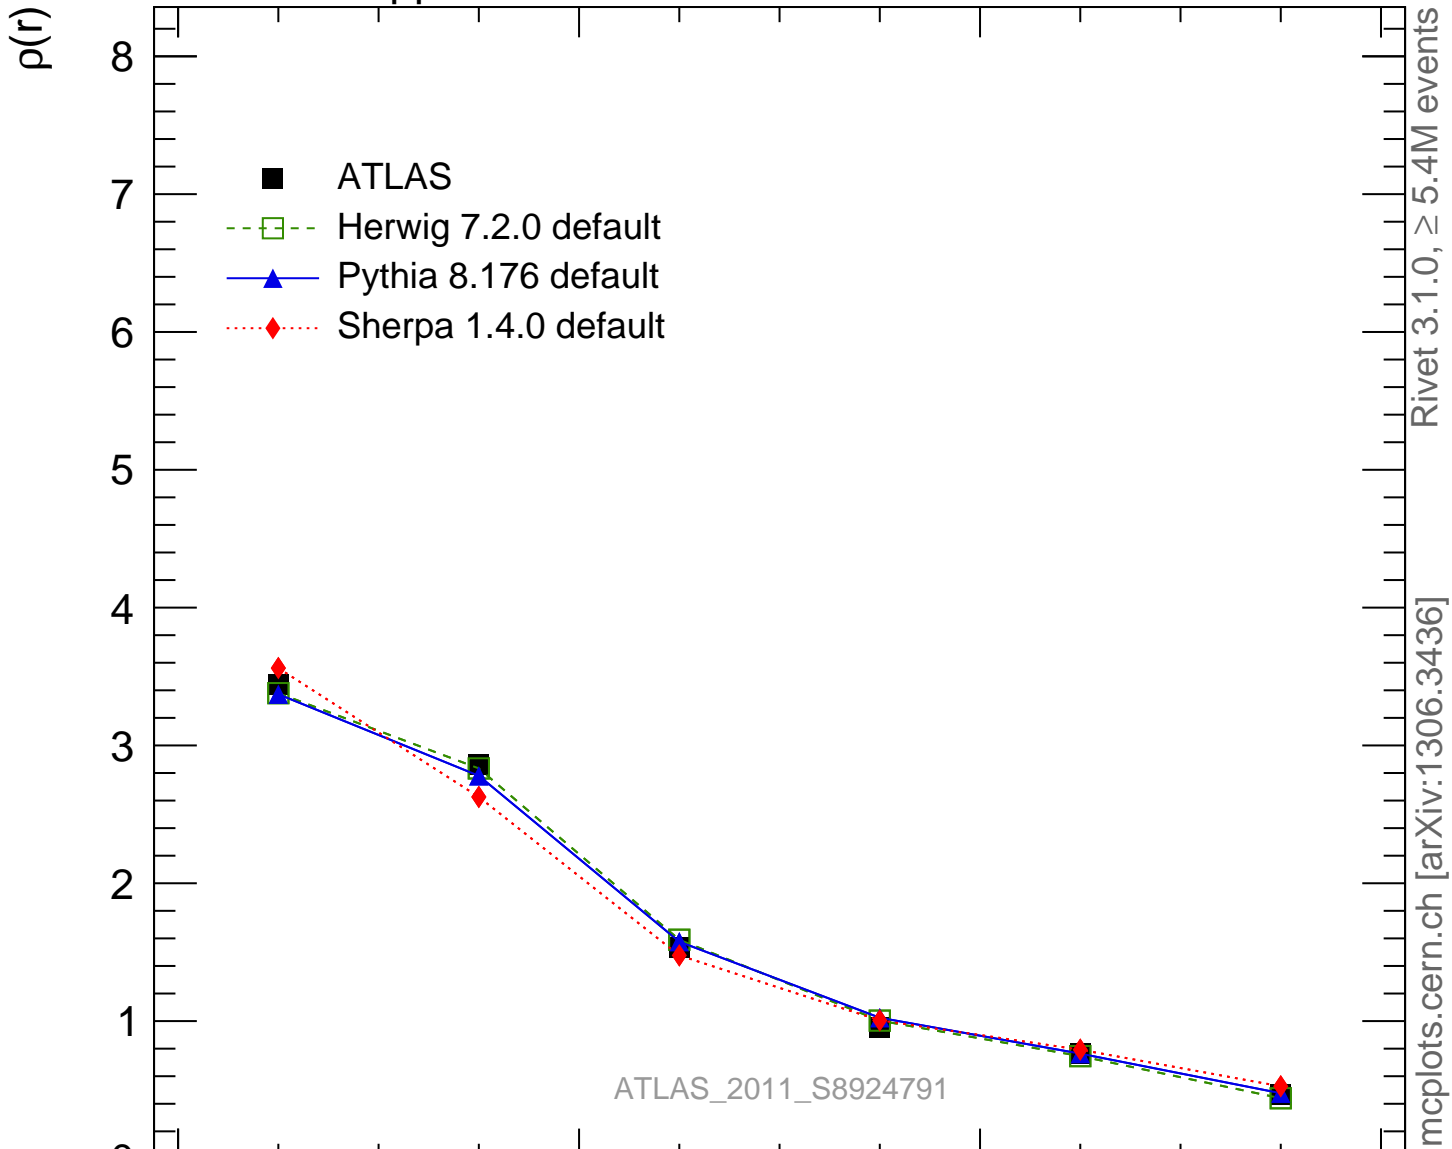

7000 GeV pp

Jets

Rivet 3.1.0, ≥ 5.4M events
mcplots.cern.ch [arXiv:1306.3436]