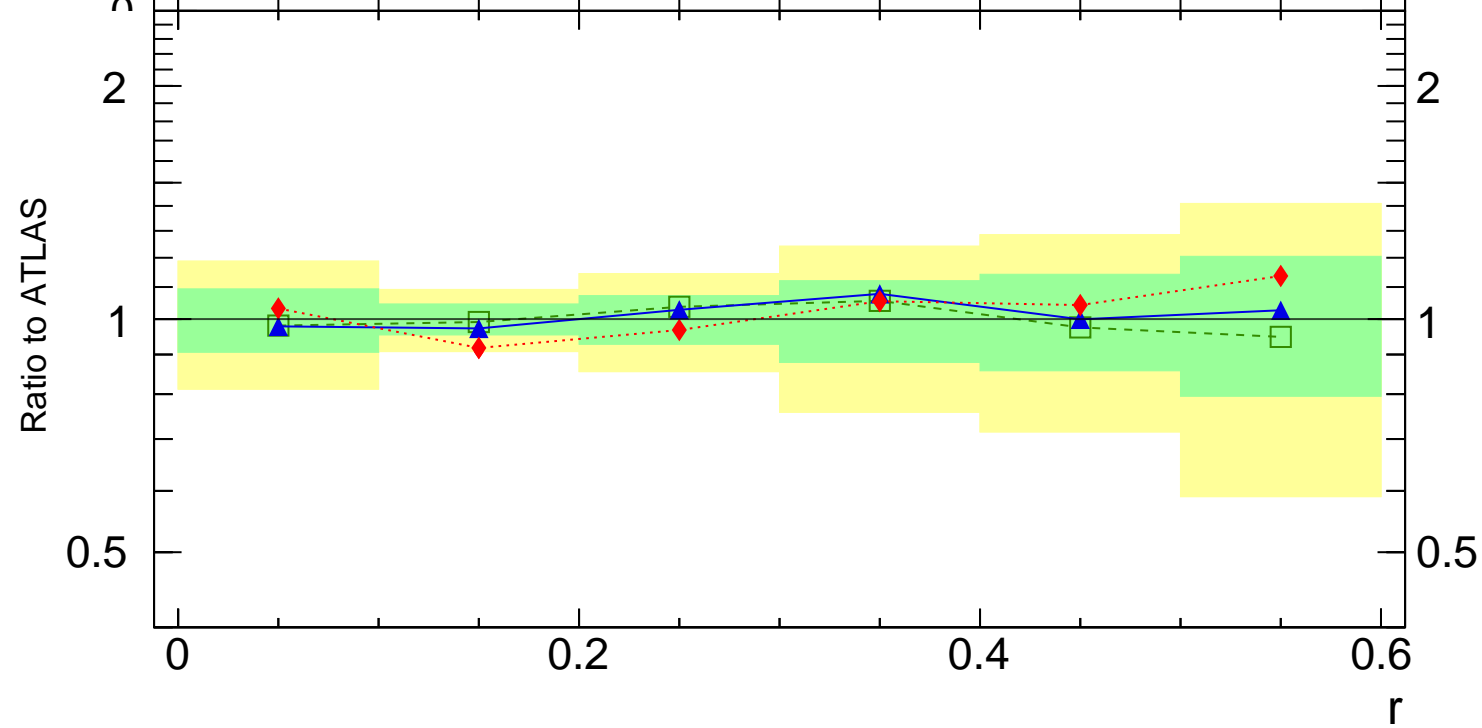

7000 GeV pp

Jets

ATLAS_2011_S8924791

Rivet 3.1.0, ≥ 5.4 M events
mcplots.cern.ch [arXiv:1306.3436]