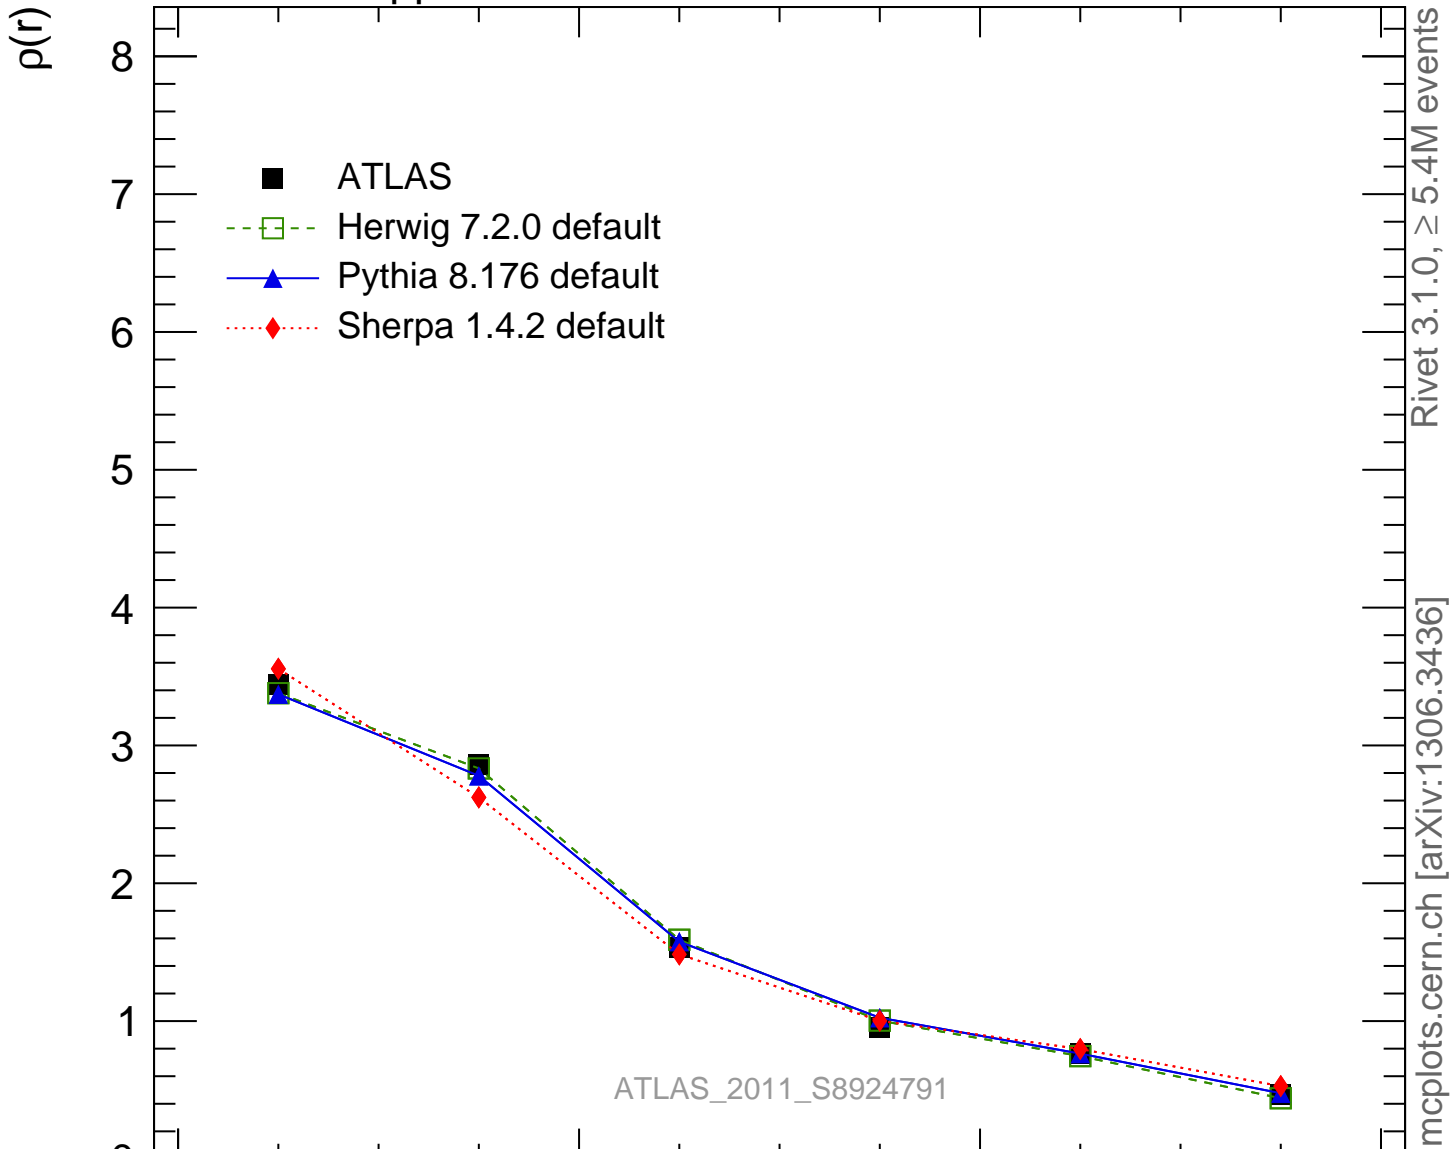

7000 GeV pp

Jets

ATLAS_2011_S8924791

Rivet 3.1.0, ≥ 5.4 M events
mcplots.cern.ch [arXiv:1306.3436]