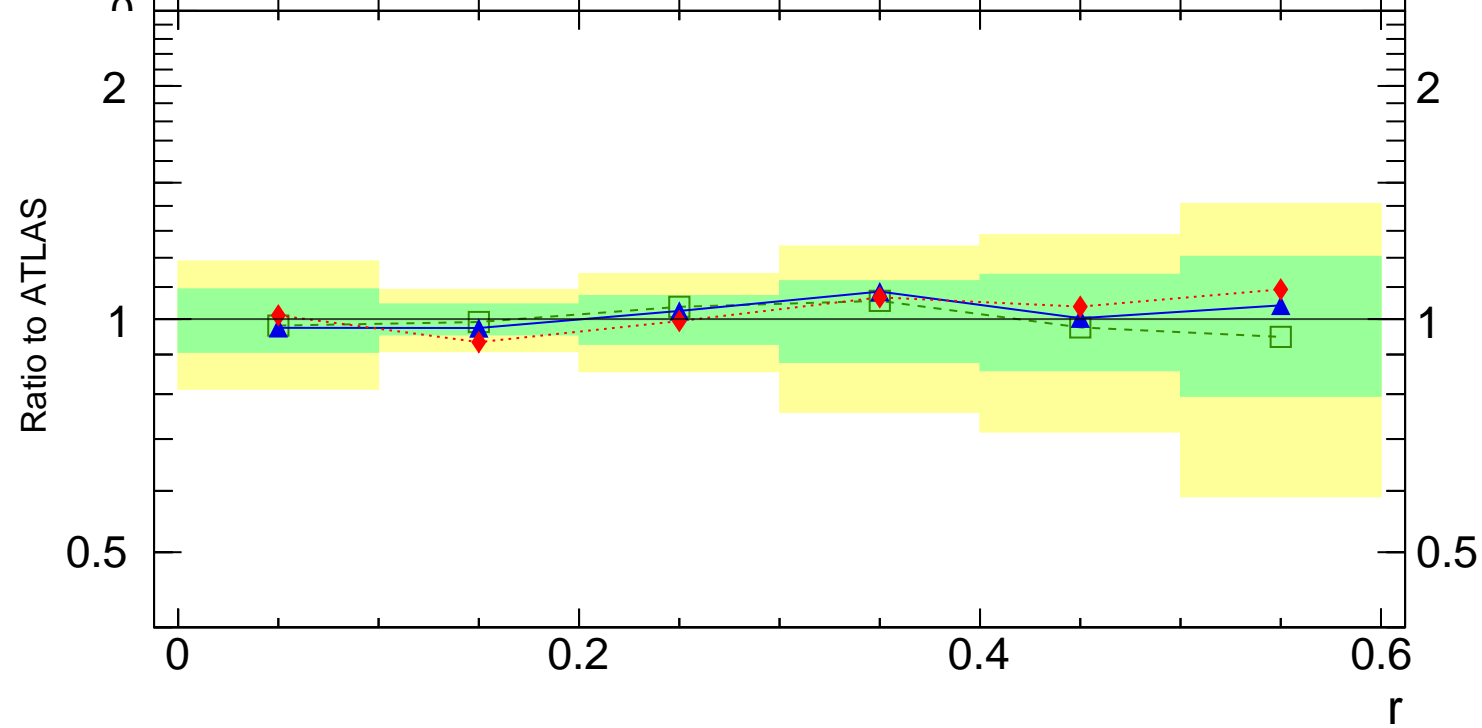

7000 GeV pp

Jets

Rivet 3.1.0, ≥ 5.4M events
mcplots.cern.ch [arXiv:1306.3436]