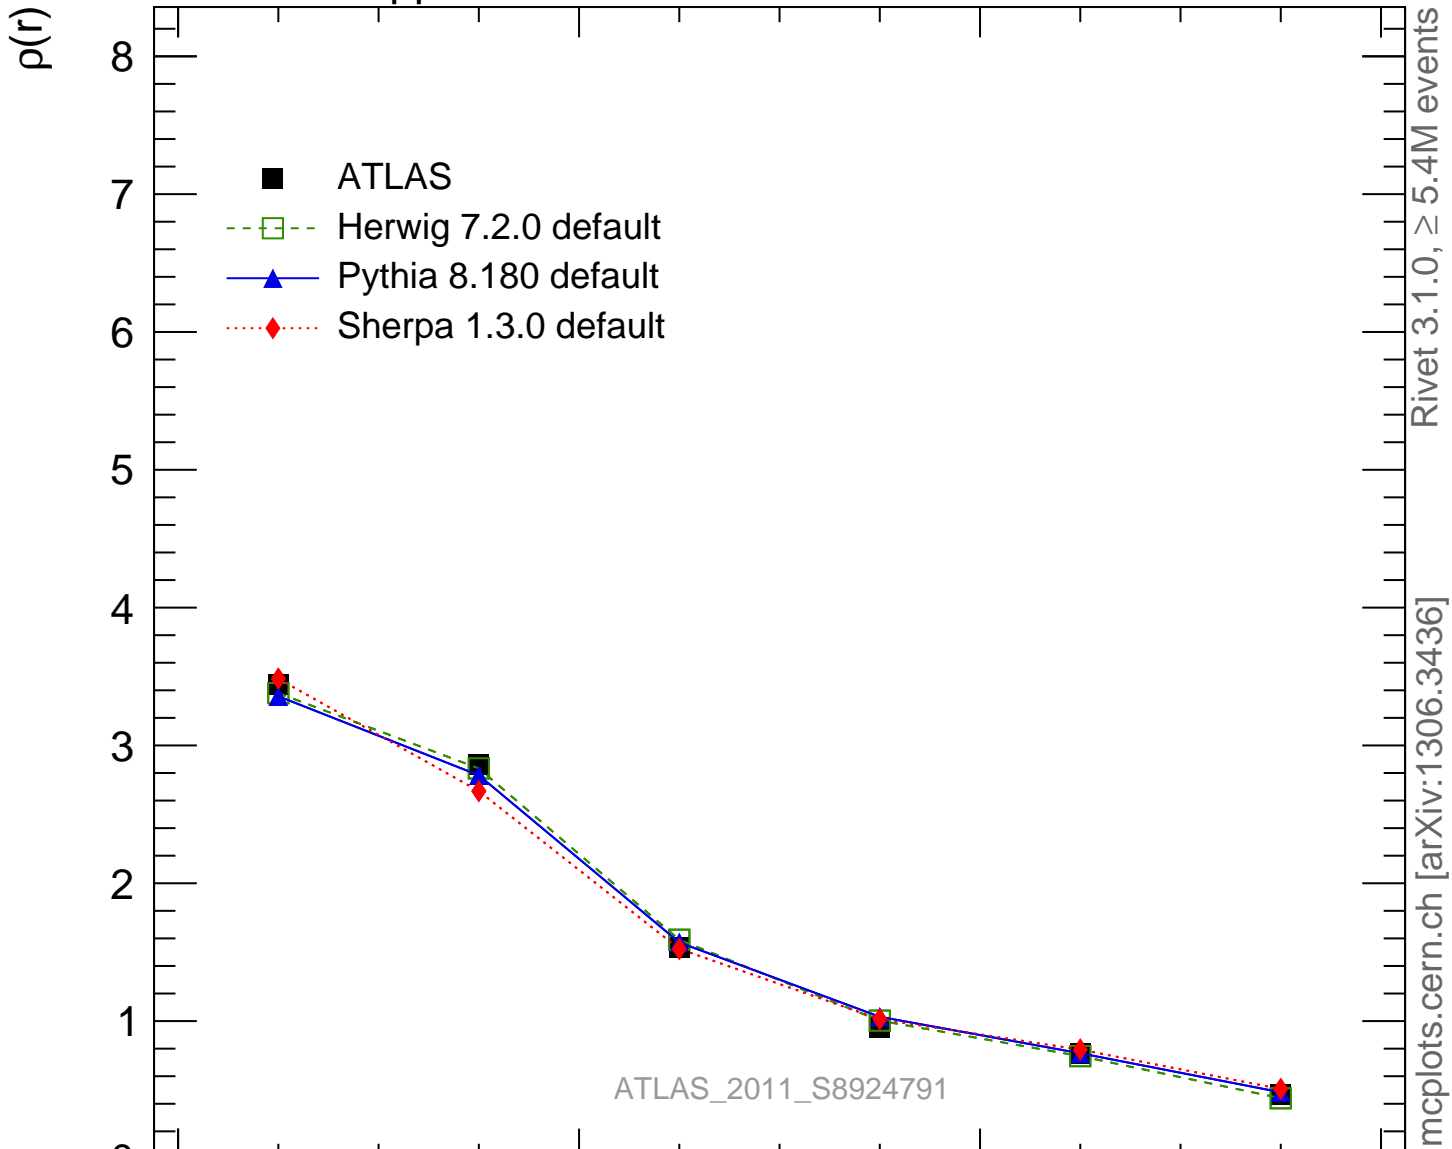

7000 GeV pp

Jets

Rivet 3.1.0, ≥ 5.4M events
mcplots.cern.ch [arXiv:1306.3436]