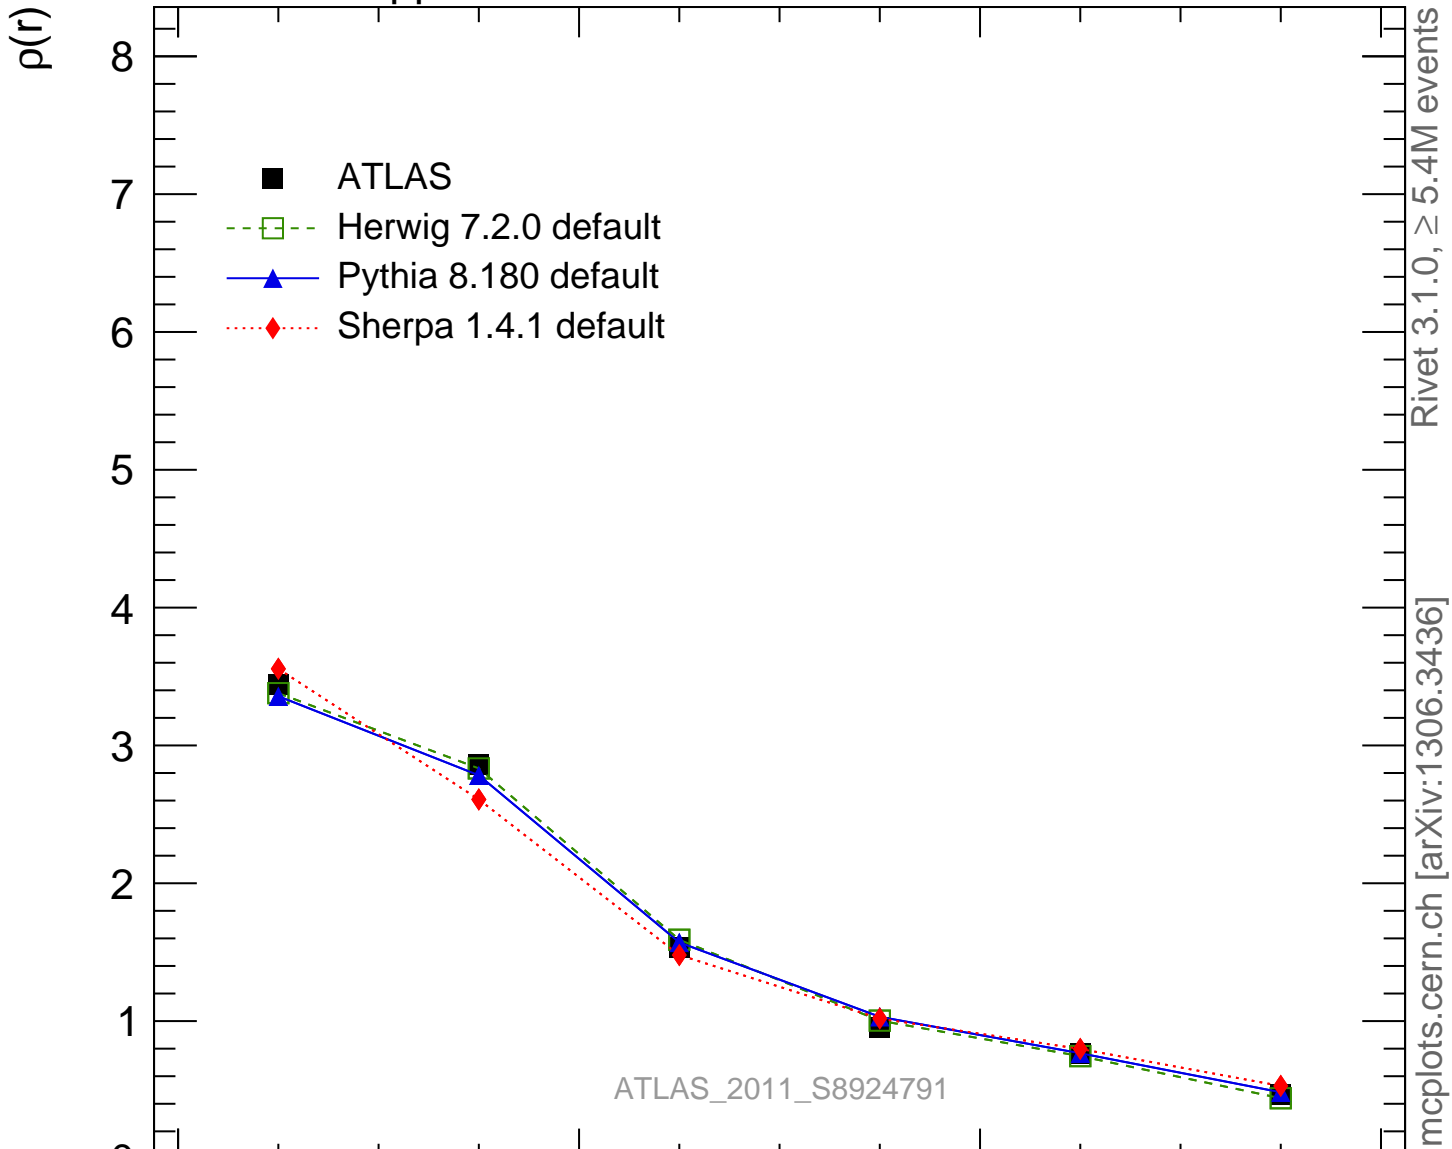

7000 GeV pp

Jets

Rivet 3.1.0, ≥ 5.4M events
mcplots.cern.ch [arXiv:1306.3436]