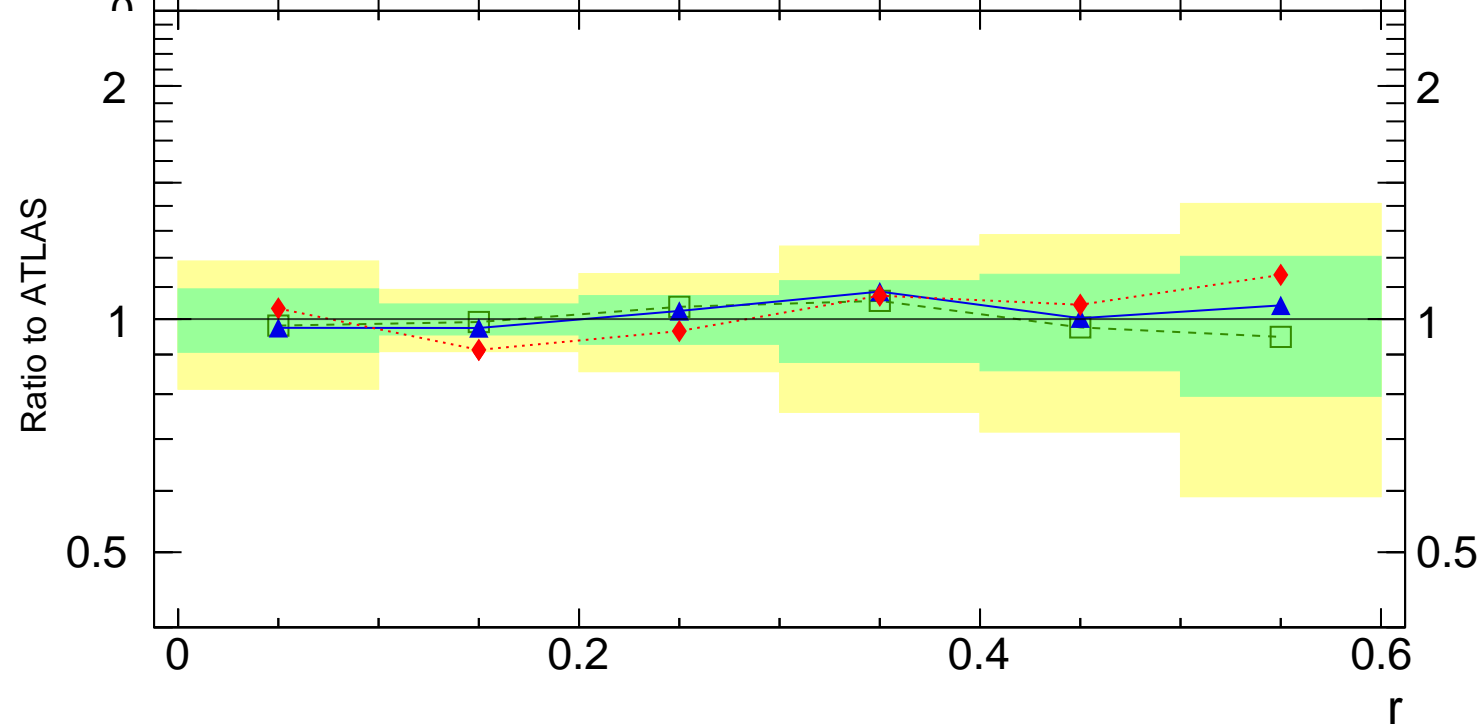

7000 GeV pp

Jets

Rivet 3.1.0, ≥ 5.4M events
mcplots.cern.ch [arXiv:1306.3436]