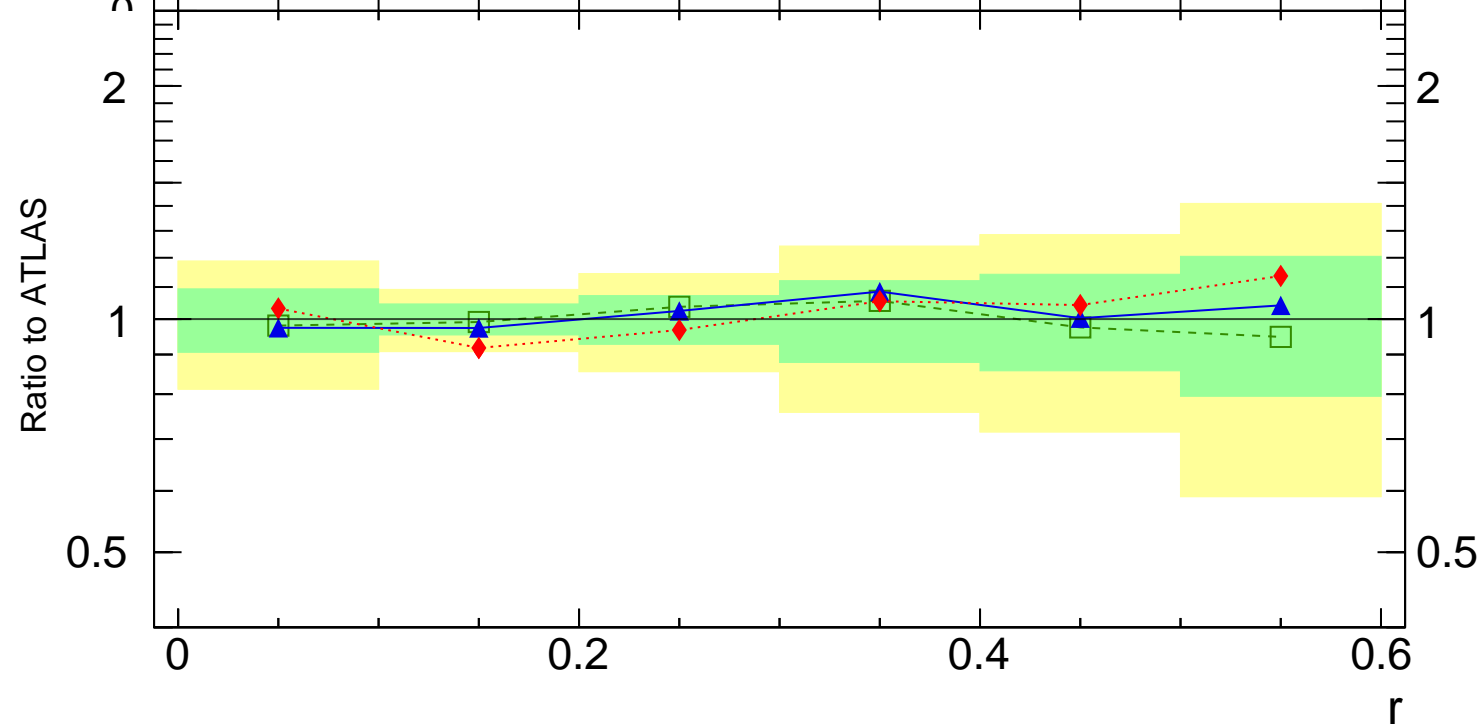

7000 GeV pp

Jets

Rivet 3.1.0, ≥ 5.4M events
mcplots.cern.ch [arXiv:1306.3436]