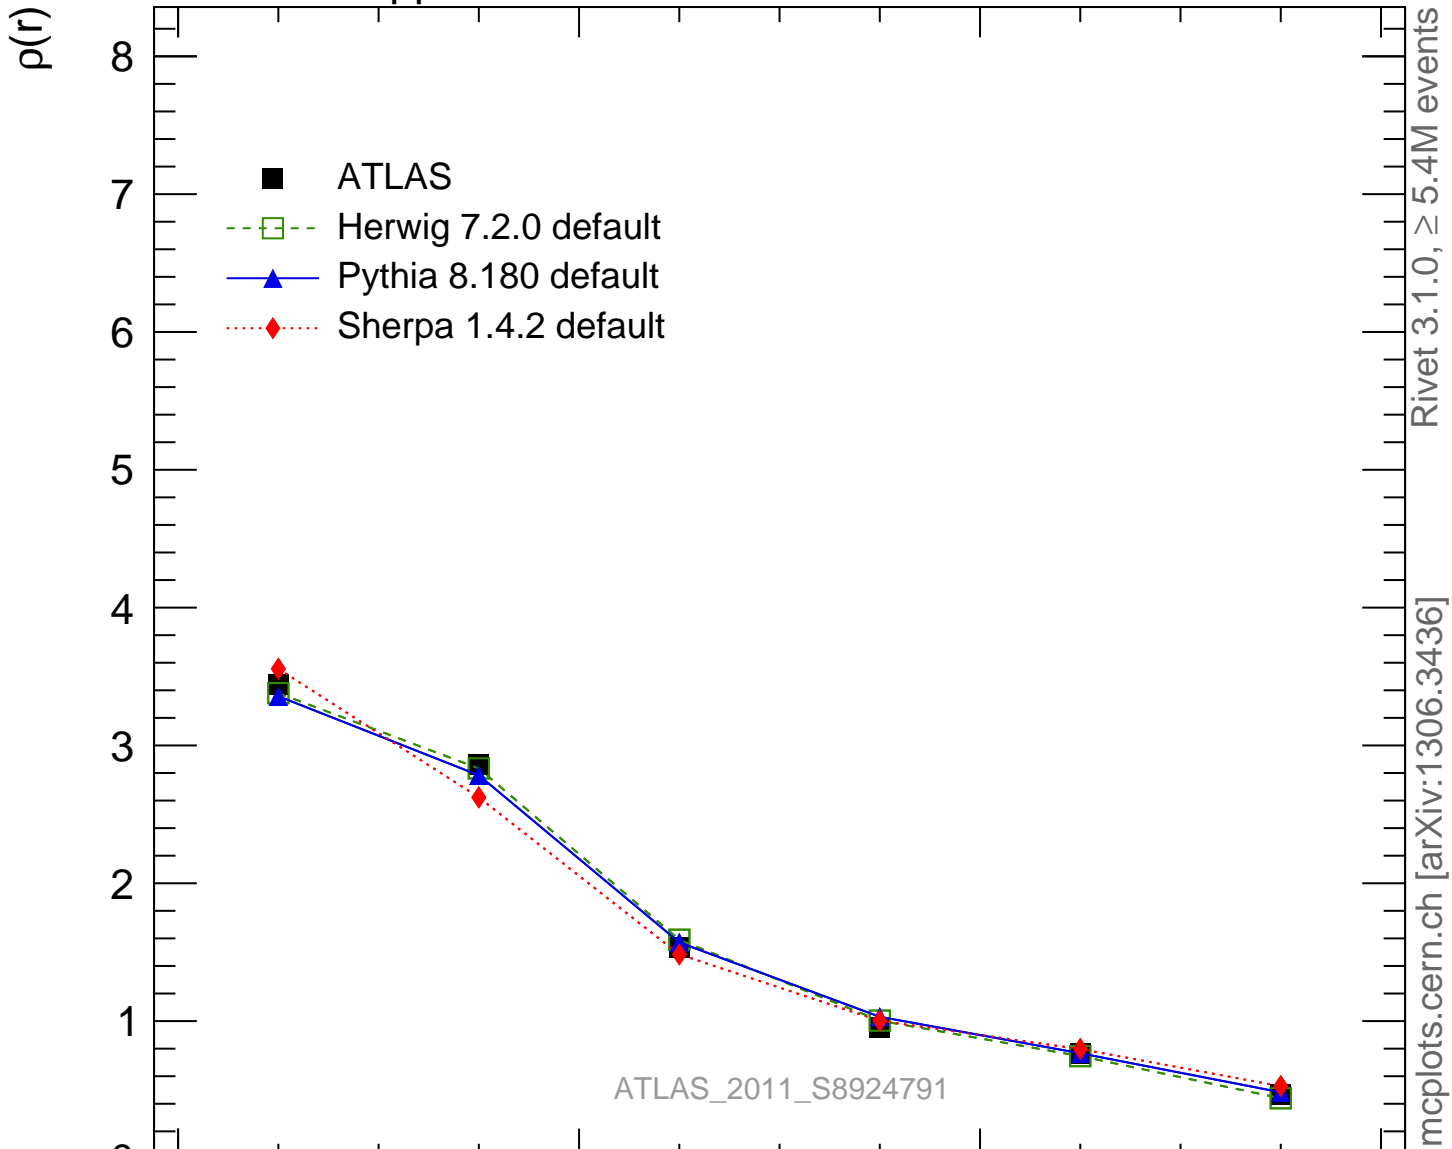

7000 GeV pp

Jets

Rivet 3.1.0, ≥ 5.4M events
mcplots.cern.ch [arXiv:1306.3436]