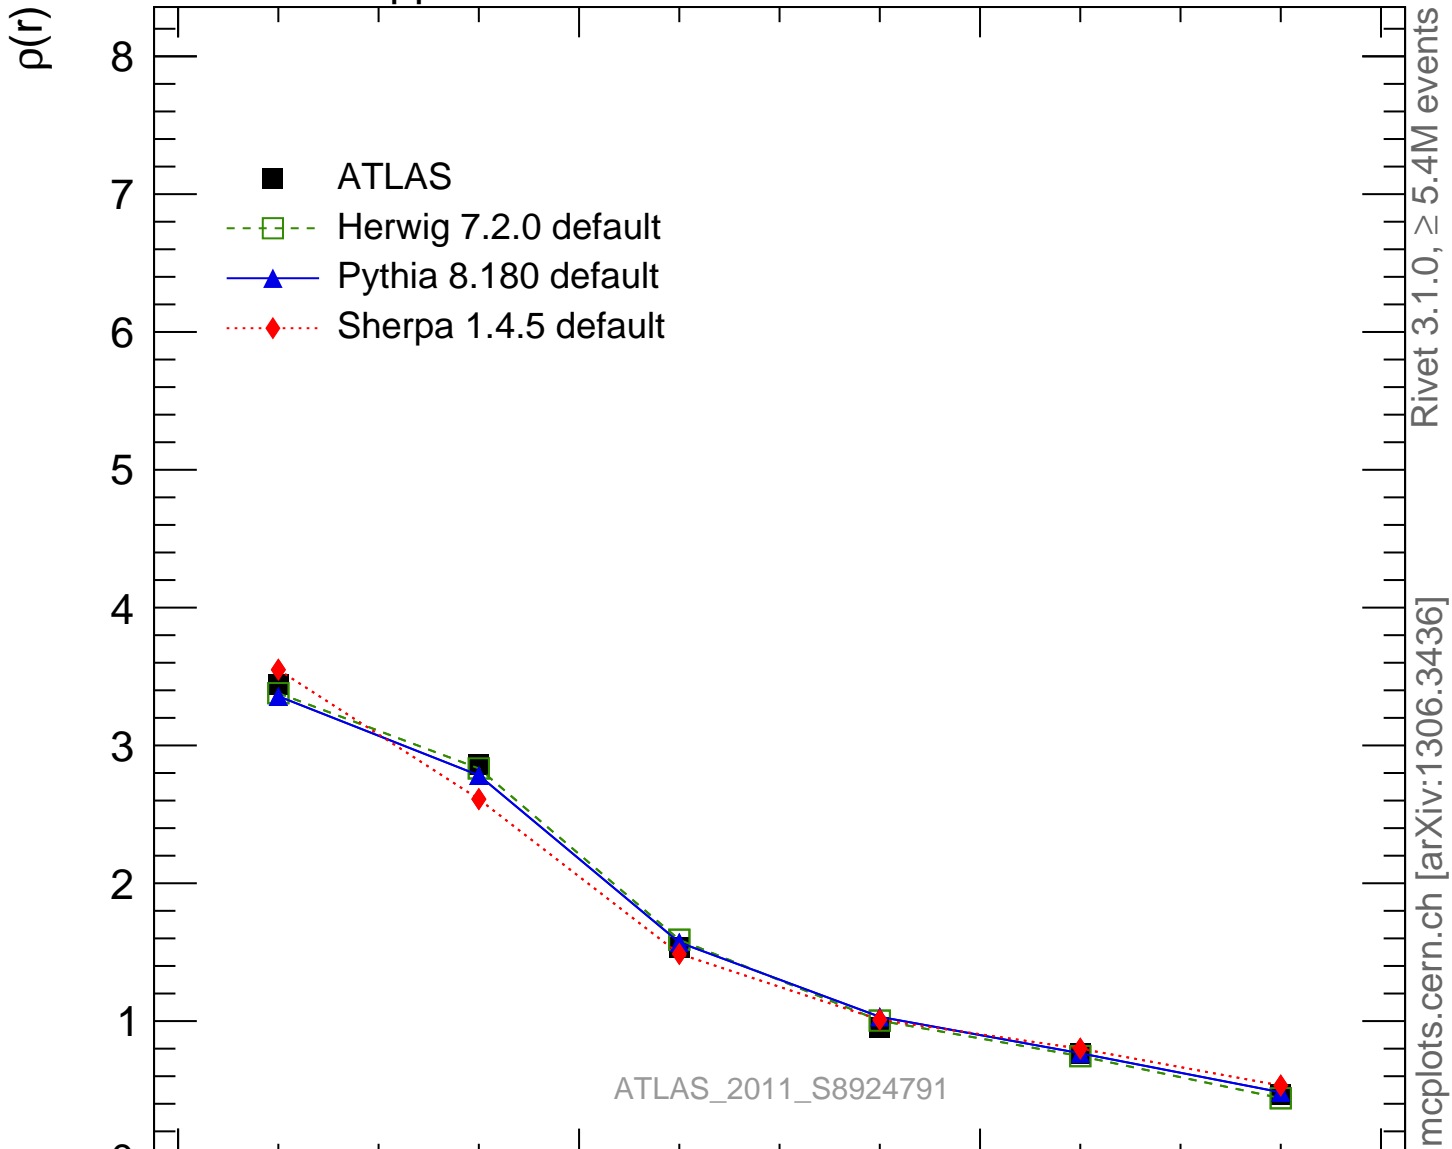

7000 GeV pp

Jets

Rivet 3.1.0, ≥ 5.4M events
mcplots.cern.ch [arXiv:1306.3436]