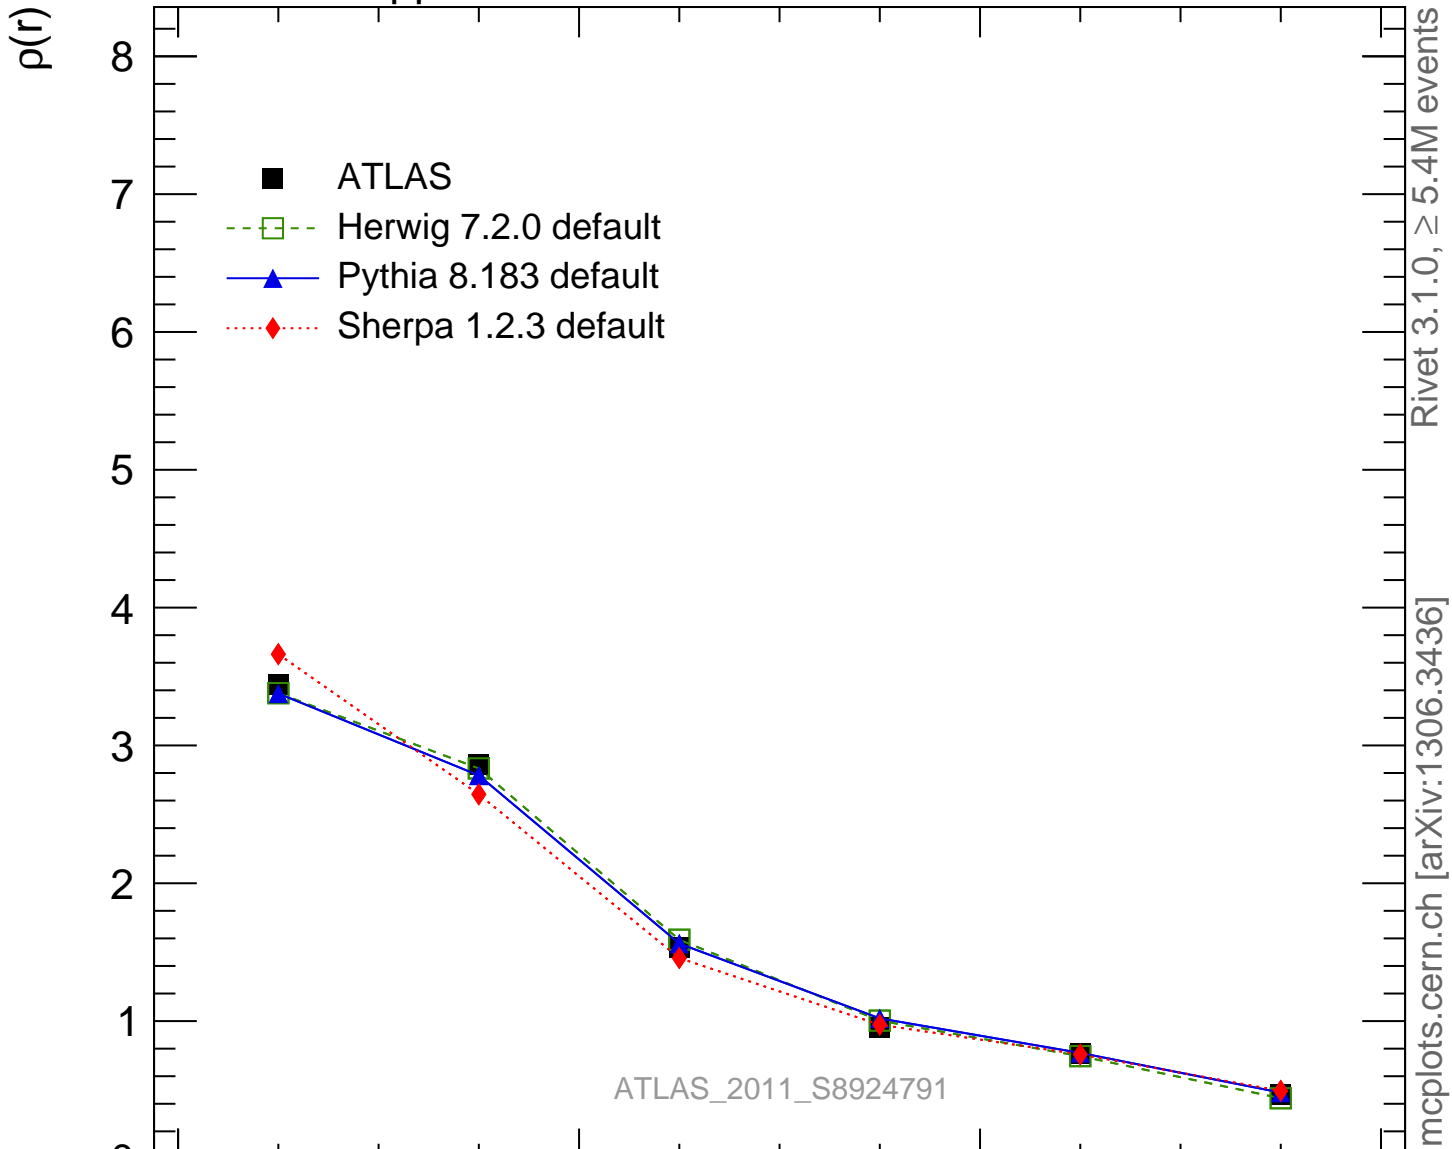

7000 GeV pp

Jets

ATLAS_2011_S8924791

Rivet 3.1.0, ≥ 5.4 M events
mcplots.cern.ch [arXiv:1306.3436]