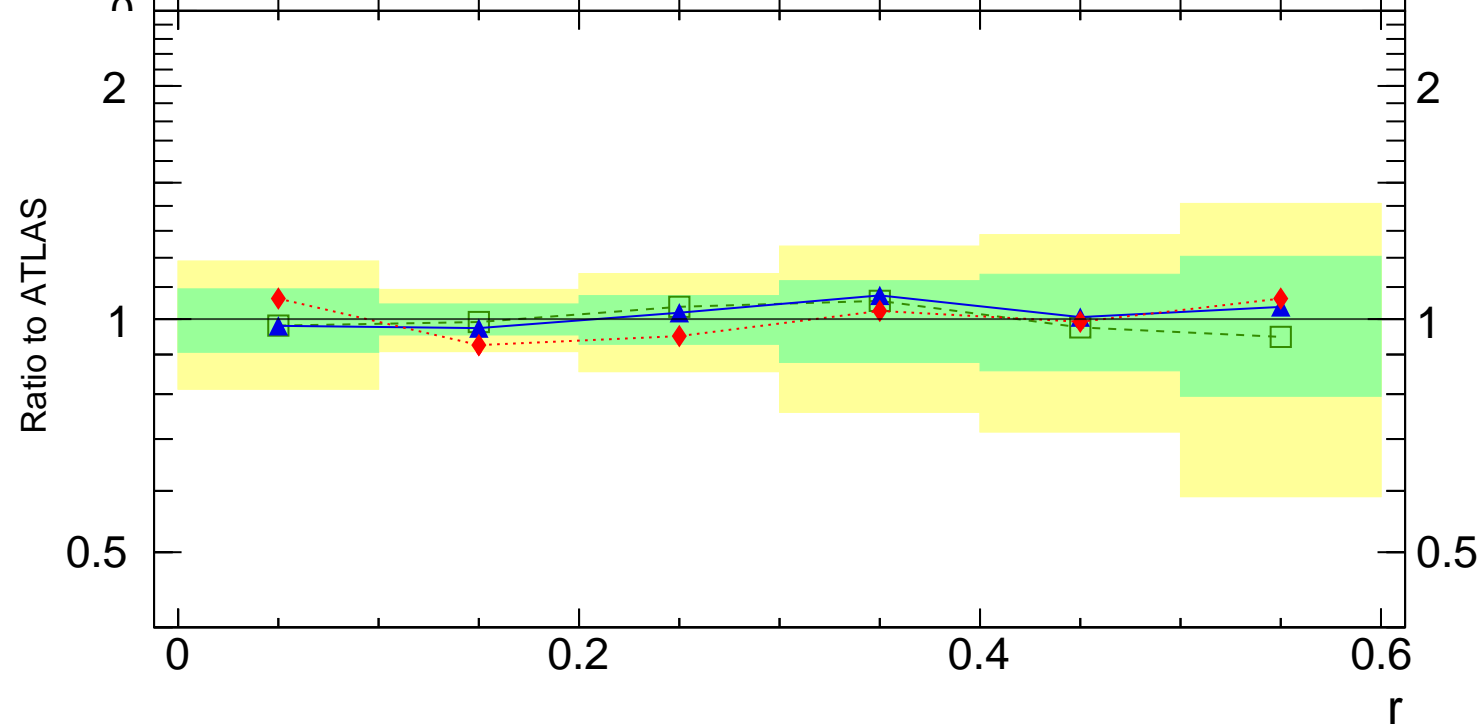

7000 GeV pp

Jets

ATLAS_2011_S8924791

Rivet 3.1.0, ≥ 5.4 M events
mcplots.cern.ch [arXiv:1306.3436]