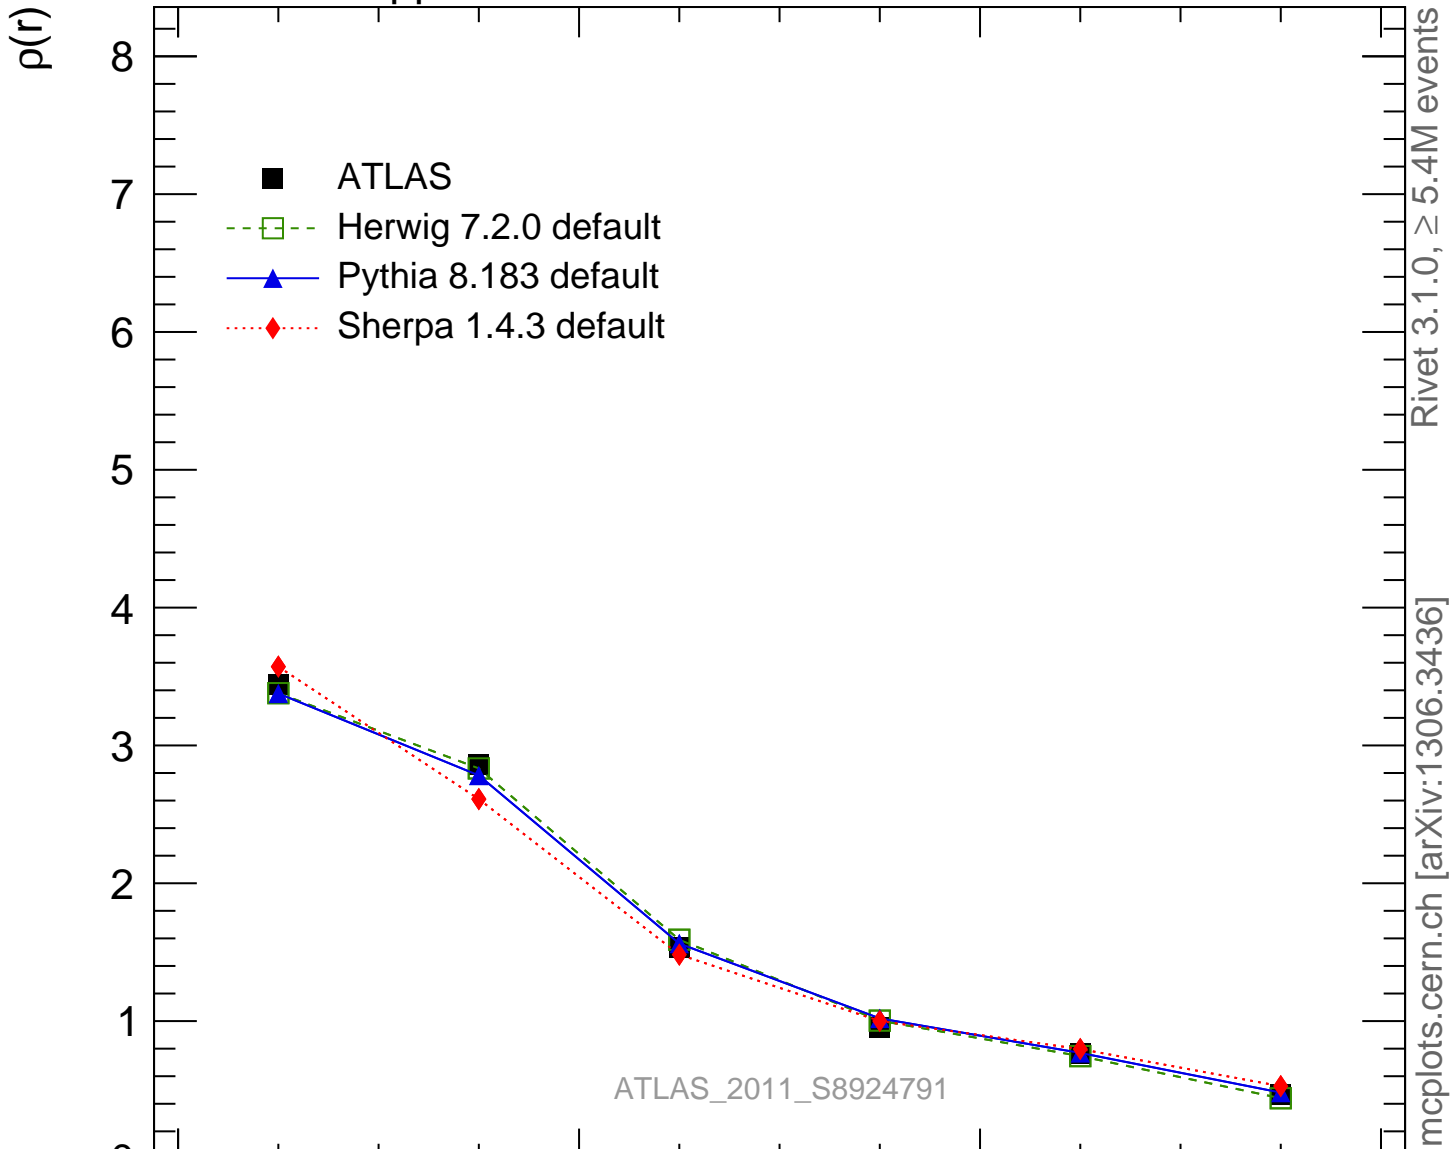

7000 GeV pp

Jets

ATLAS_2011_S8924791

Rivet 3.1.0, $\geq 5.4M$ events
mcplots.cern.ch [arXiv:1306.3436]