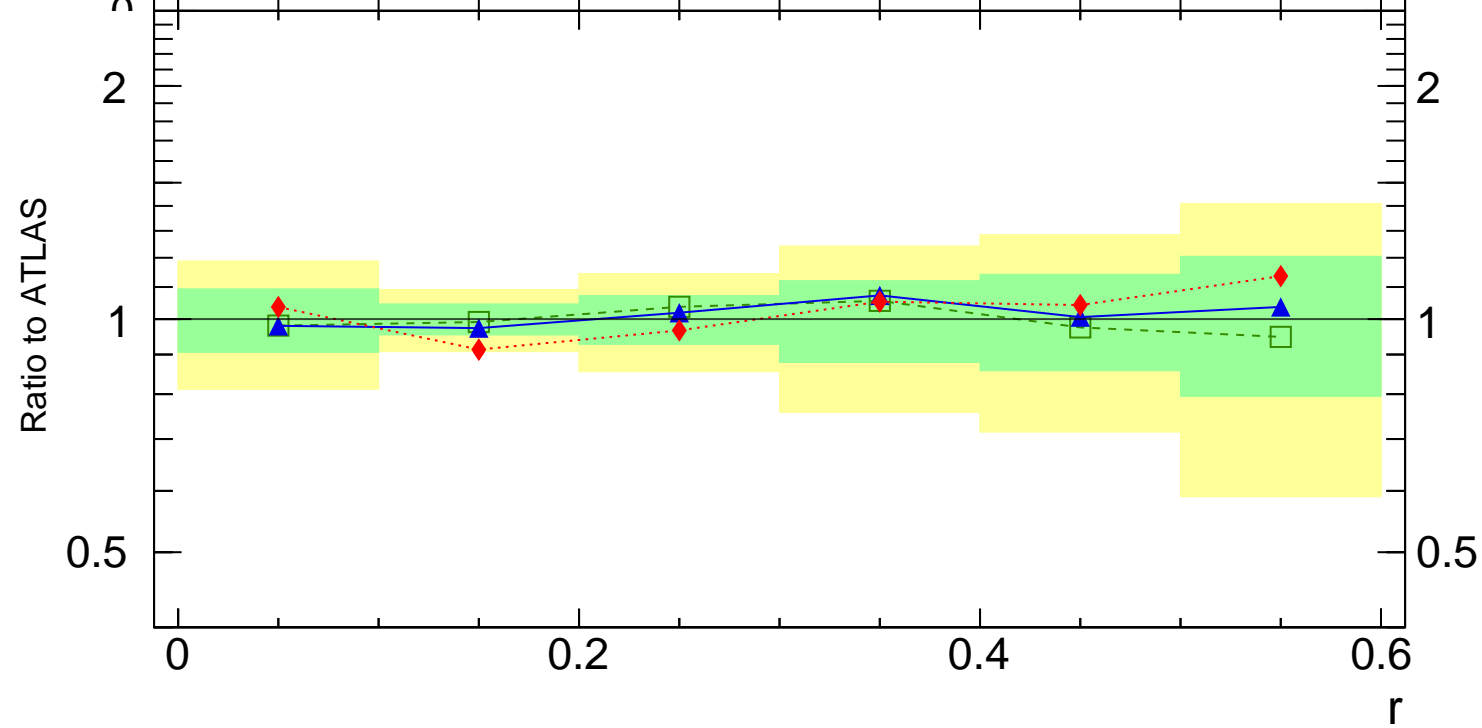

7000 GeV pp

Jets

ATLAS_2011_S8924791

Rivet 3.1.0, $\geq 5.4M$ events
mcplots.cern.ch [arXiv:1306.3436]