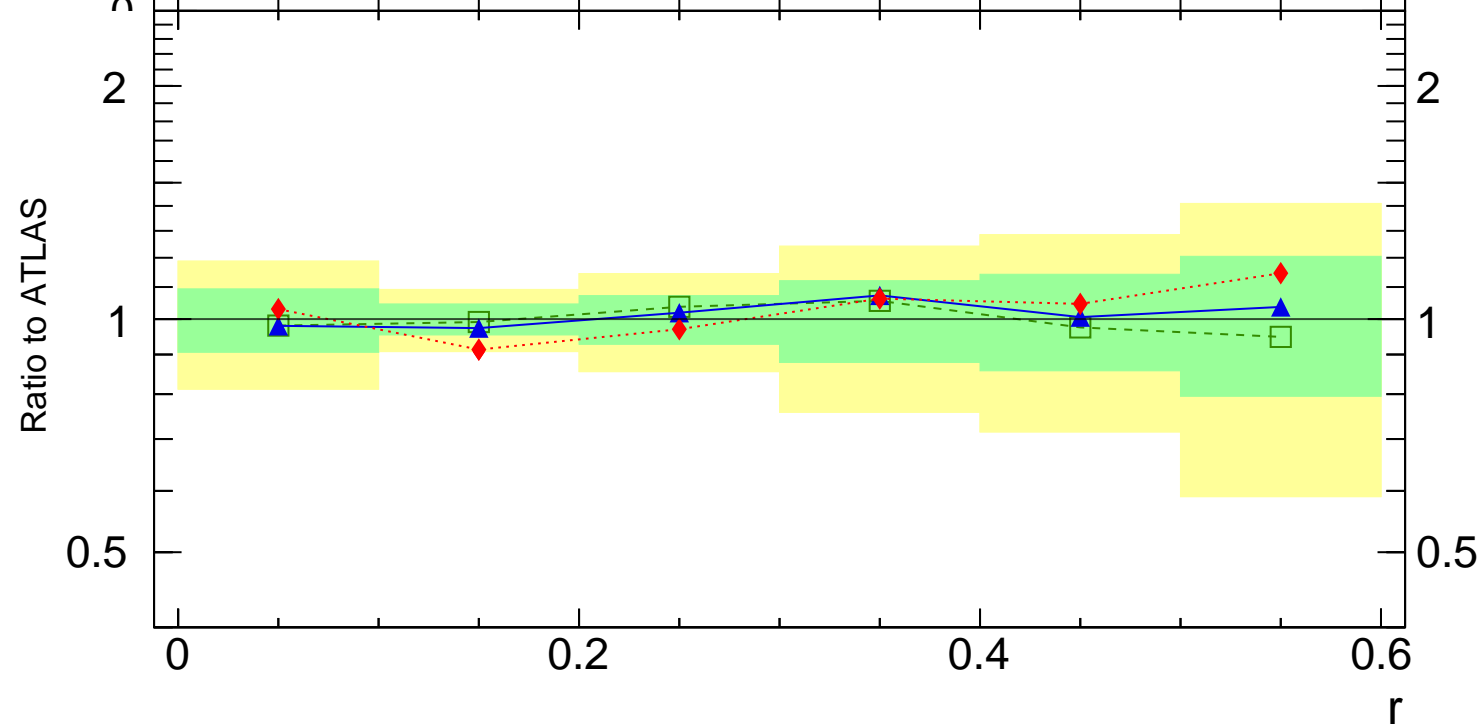

7000 GeV pp

Jets

ATLAS_2011_S8924791

Rivet 3.1.0, ≥ 5.4 M events
mcplots.cern.ch [arXiv:1306.3436]