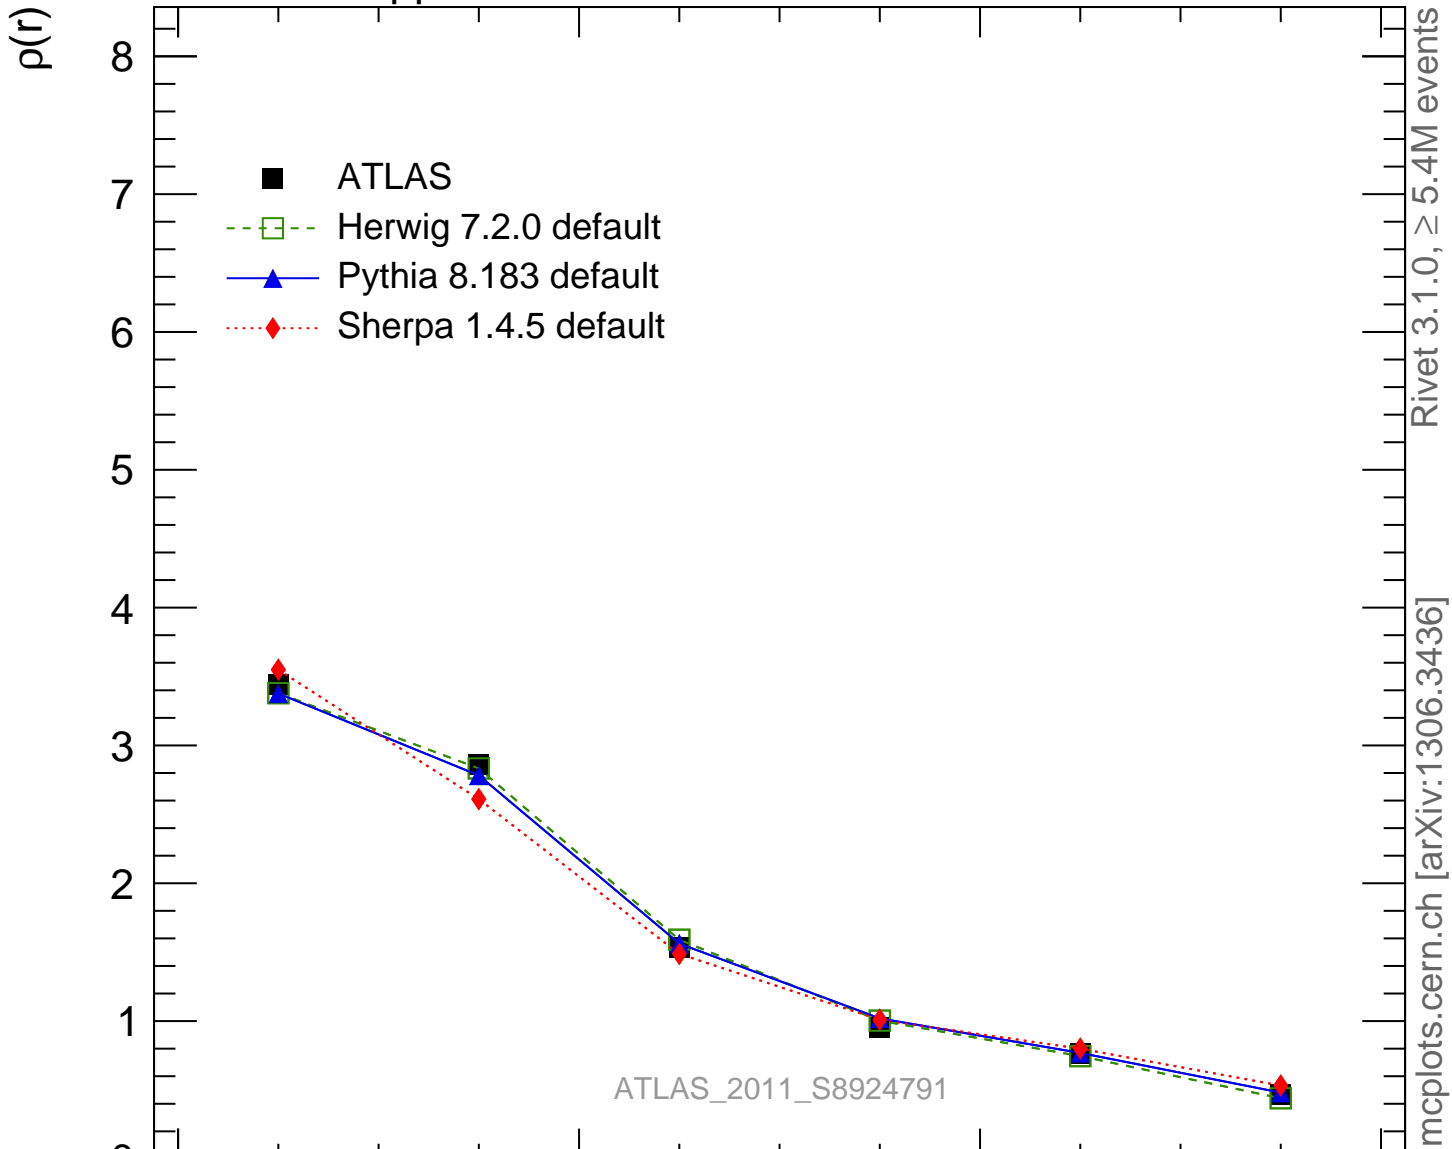

7000 GeV pp

Jets

ATLAS_2011_S8924791

Rivet 3.1.0, ≥ 5.4 M events
mcplots.cern.ch [arXiv:1306.3436]