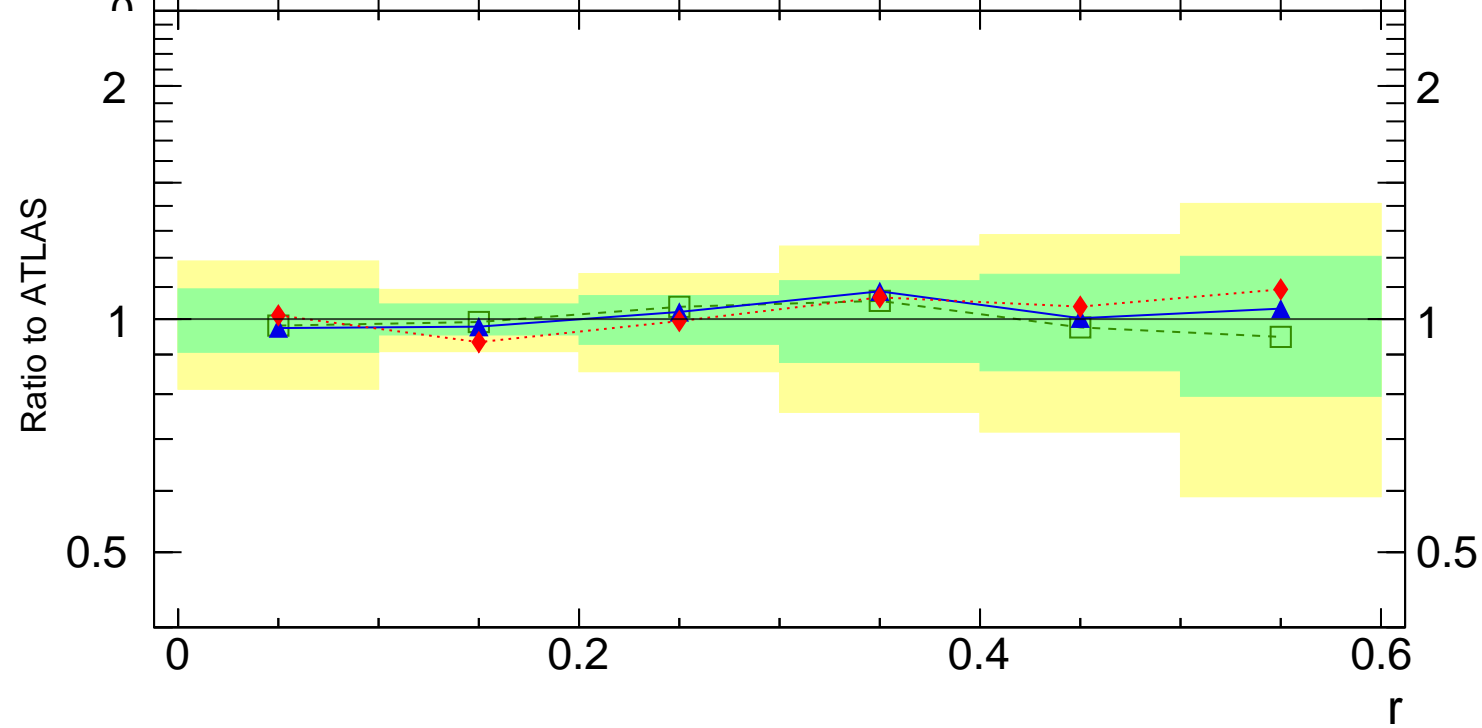

7000 GeV pp

Jets

Rivet 3.1.0, ≥ 5.4 M events
mcplots.cern.ch [arXiv:1306.3436]