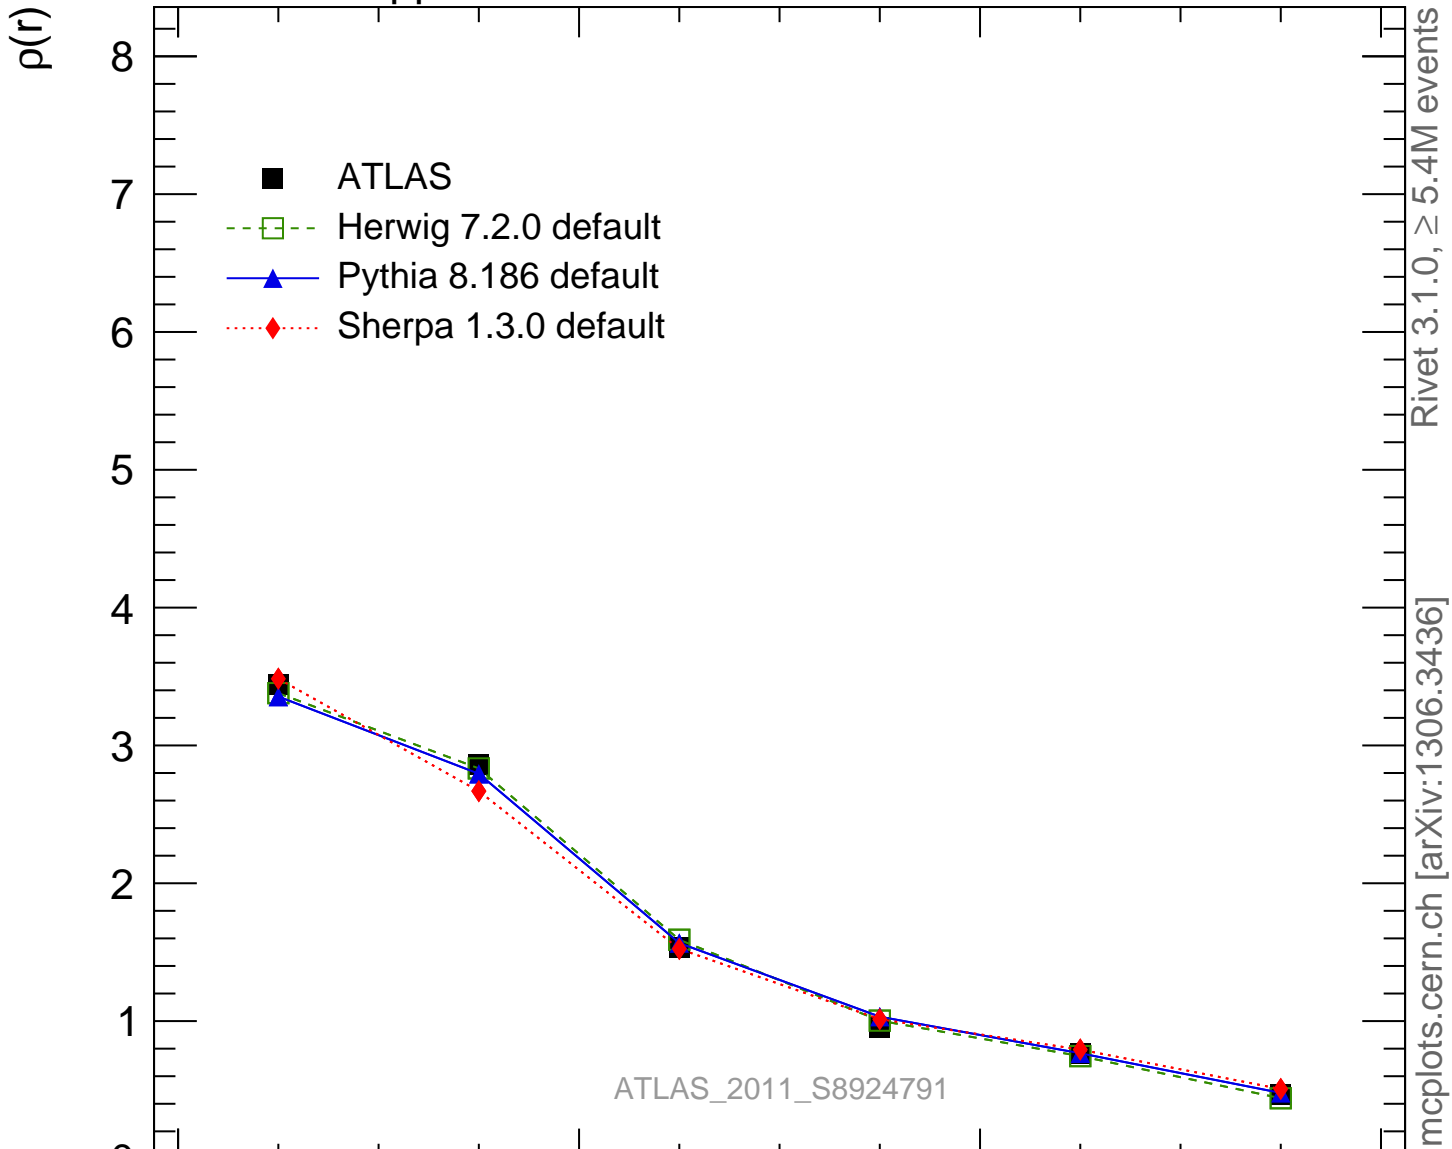

7000 GeV pp

Jets

Rivet 3.1.0, ≥ 5.4 M events
mcplots.cern.ch [arXiv:1306.3436]