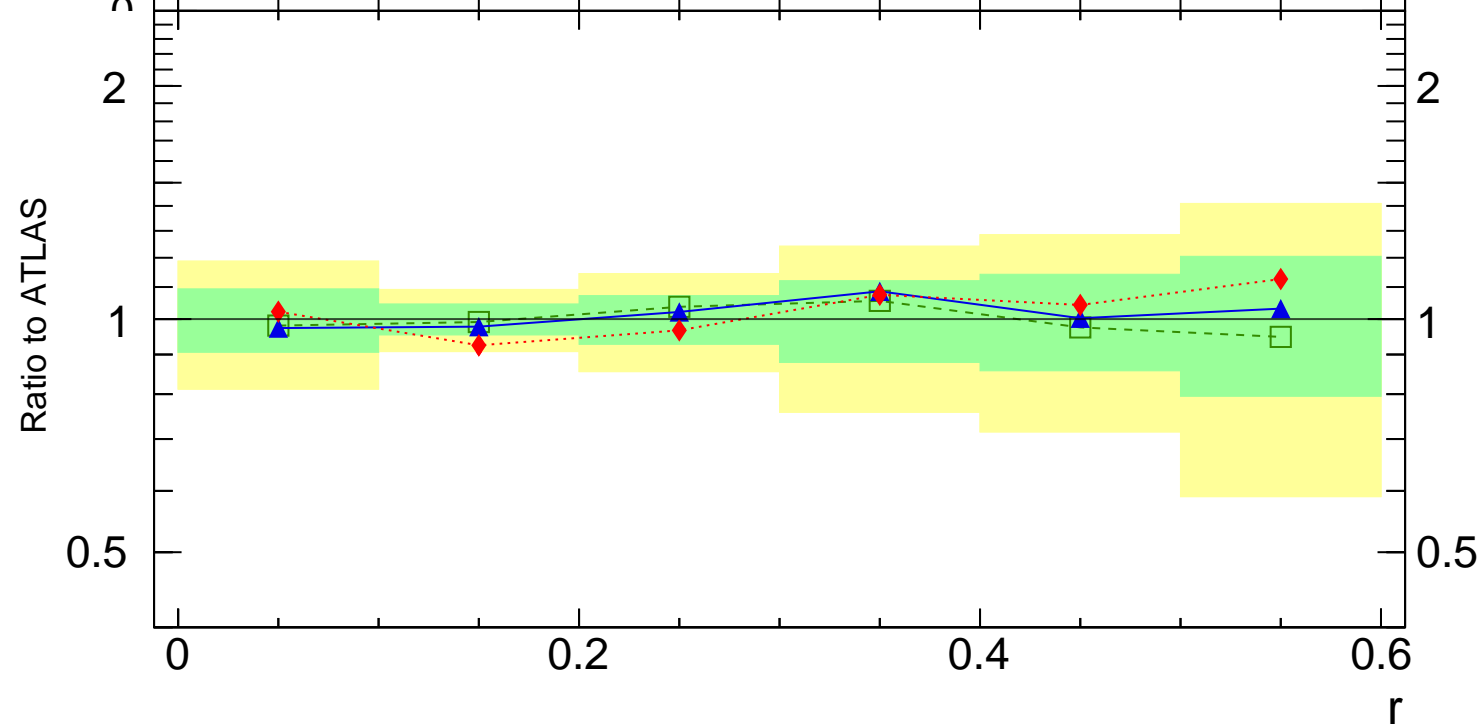

7000 GeV pp

Jets

Rivet 3.1.0, ≥ 5.4M events
mcplots.cern.ch [arXiv:1306.3436]