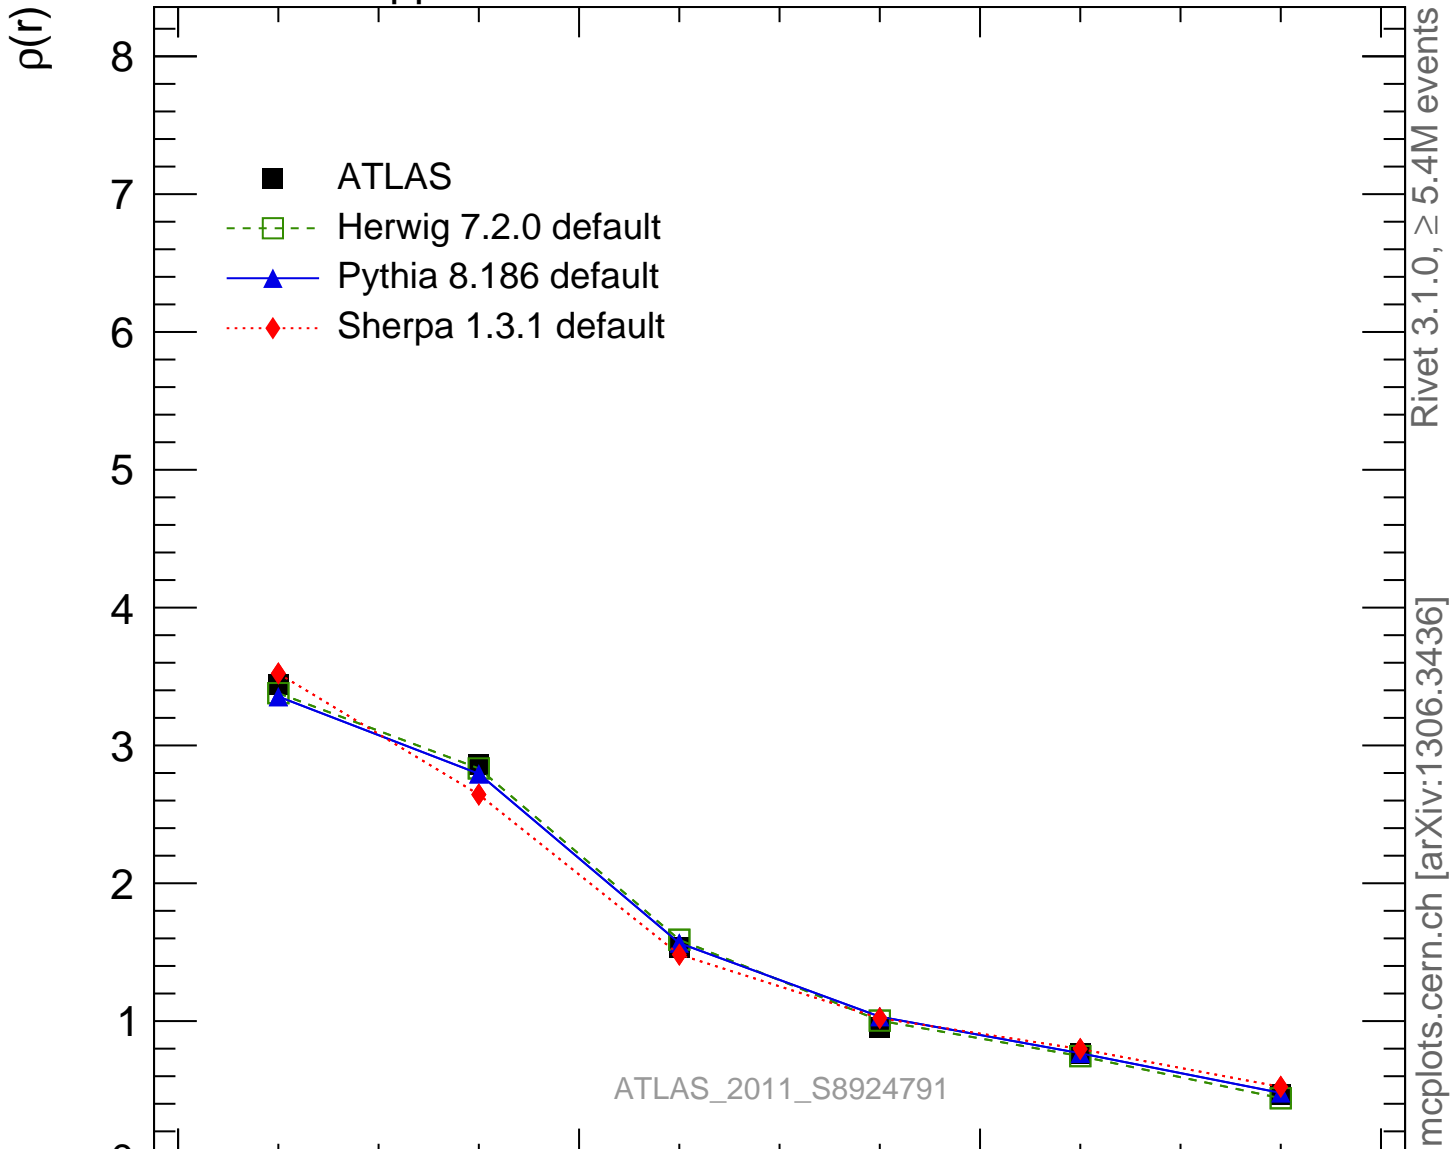

7000 GeV pp

Jets

Rivet 3.1.0, ≥ 5.4M events
mcplots.cern.ch [arXiv:1306.3436]