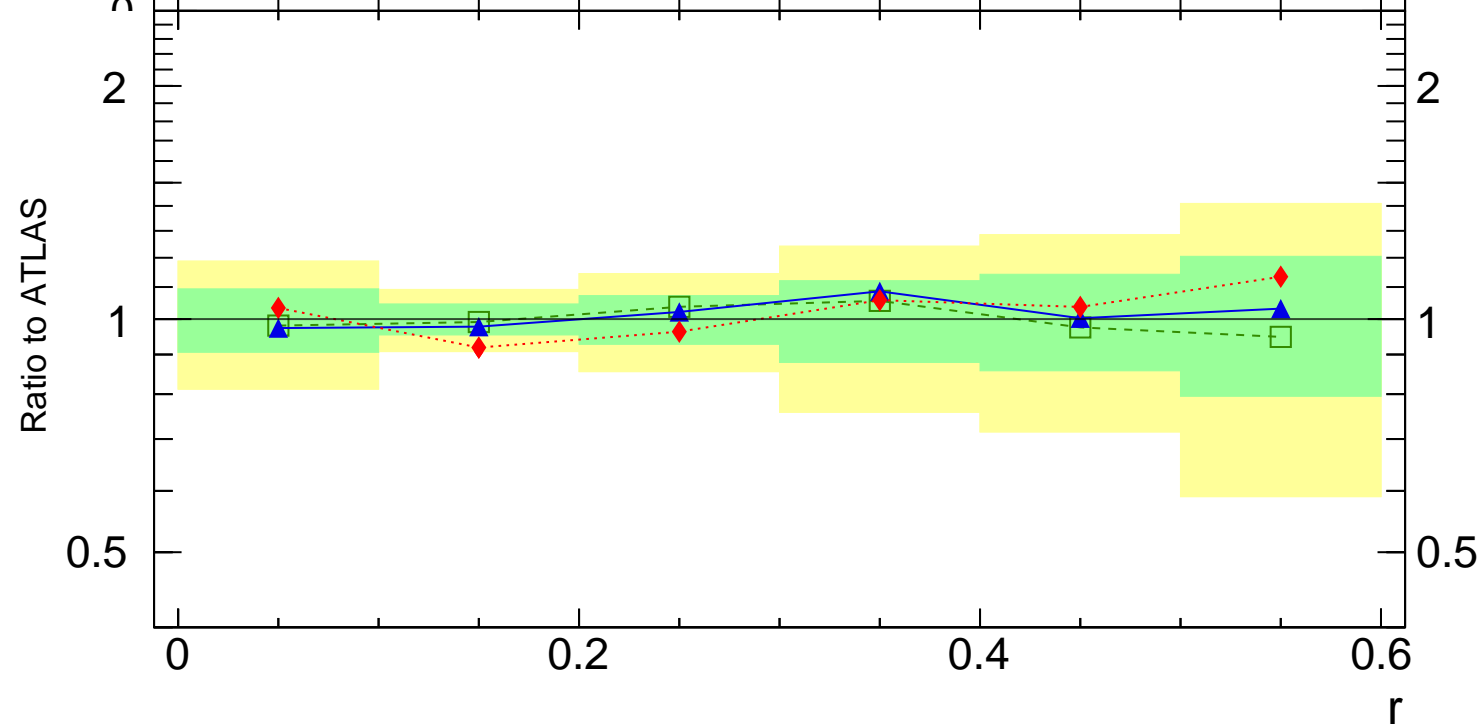

7000 GeV pp

Jets

Rivet 3.1.0, ≥ 5.4M events  
mcplots.cern.ch [arXiv:1306.3436]