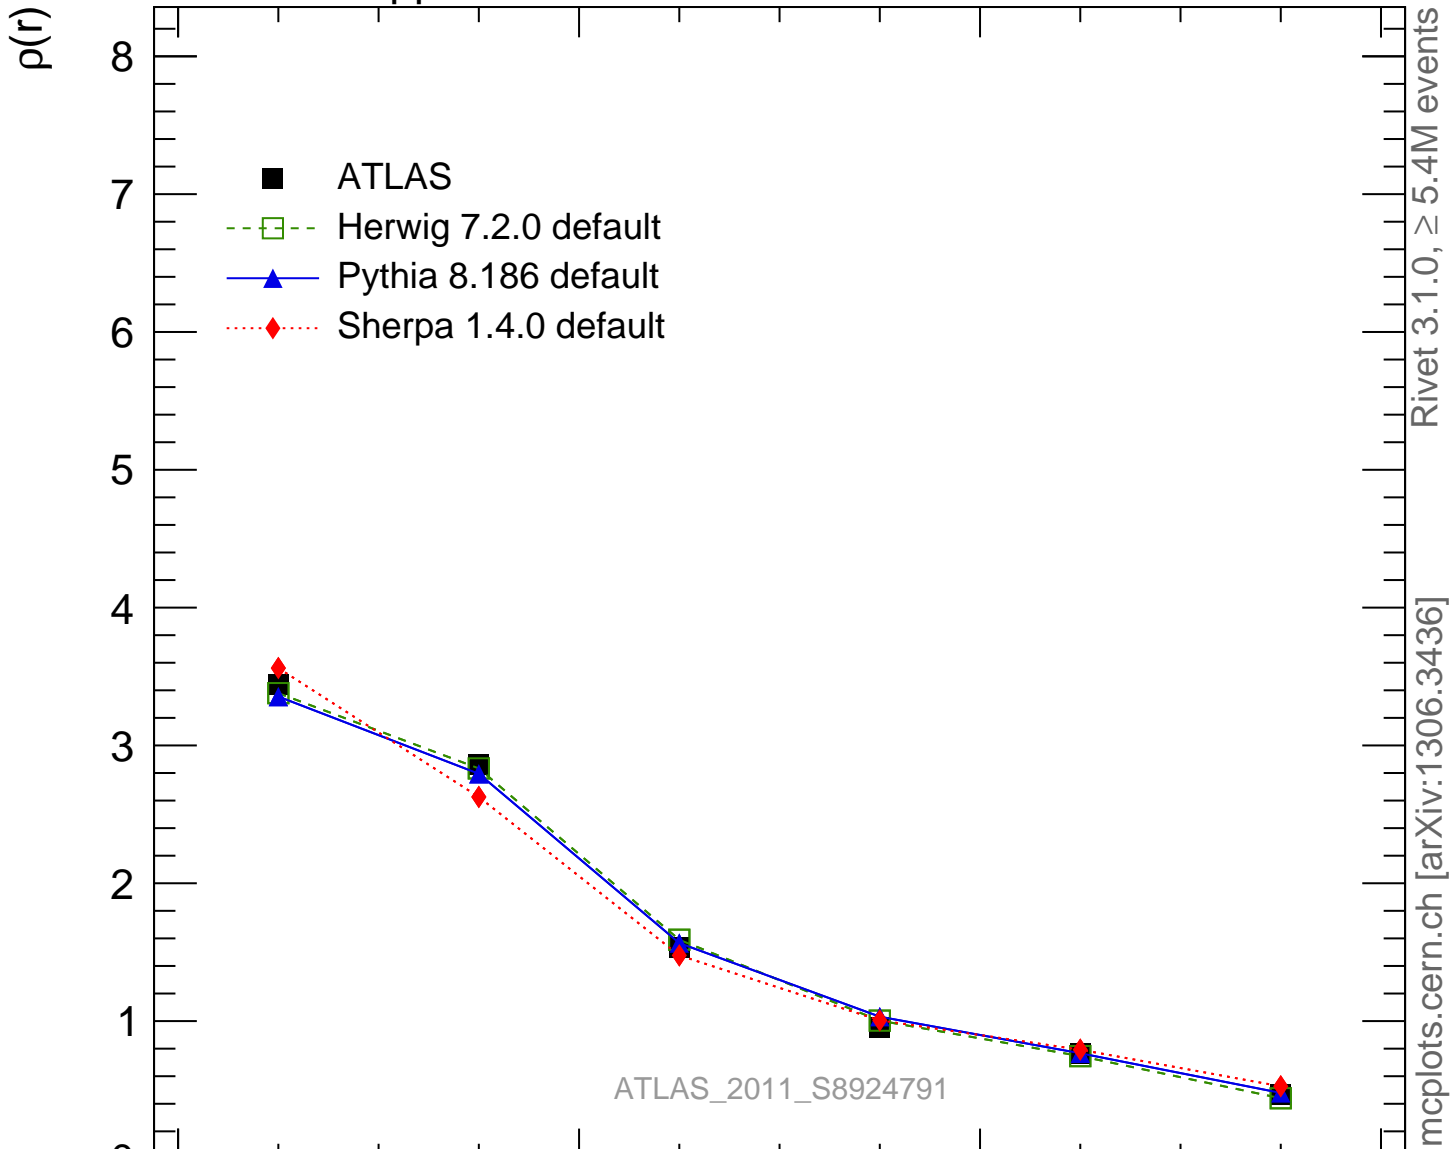

7000 GeV pp

Jets

Rivet 3.1.0, ≥ 5.4M events  
mcplots.cern.ch [arXiv:1306.3436]