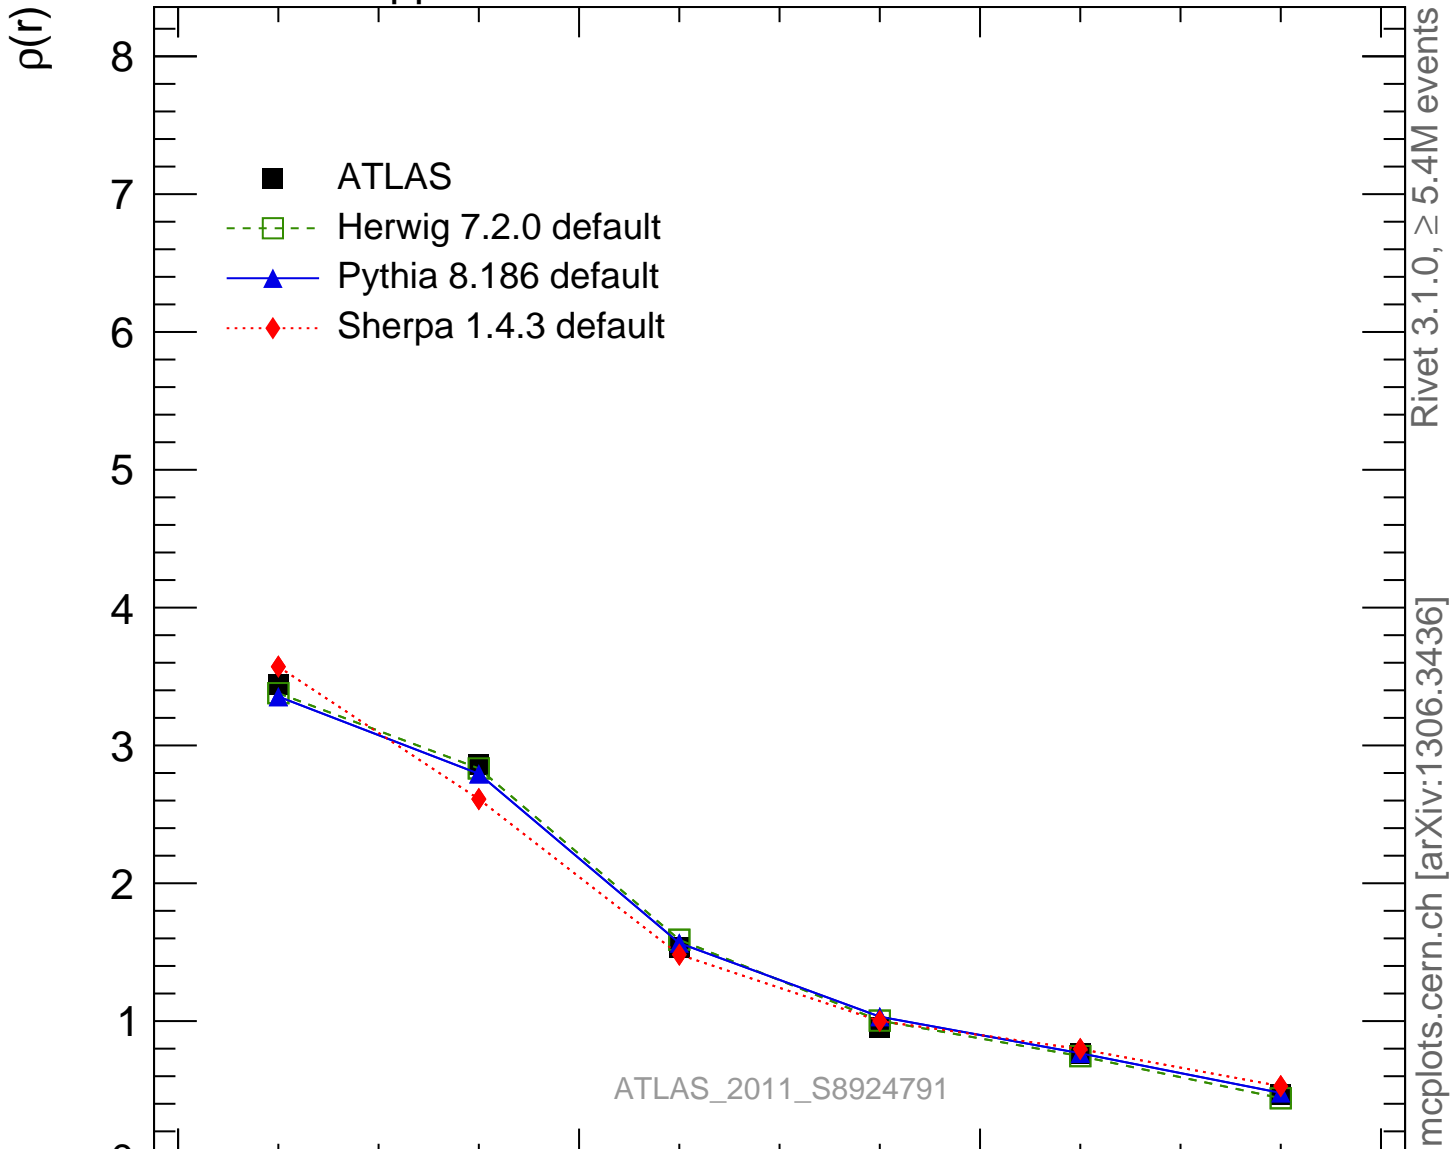

7000 GeV pp

Jets

ATLAS_2011_S8924791

Rivet 3.1.0, $\geq 5.4M$ events
mcplots.cern.ch [arXiv:1306.3436]