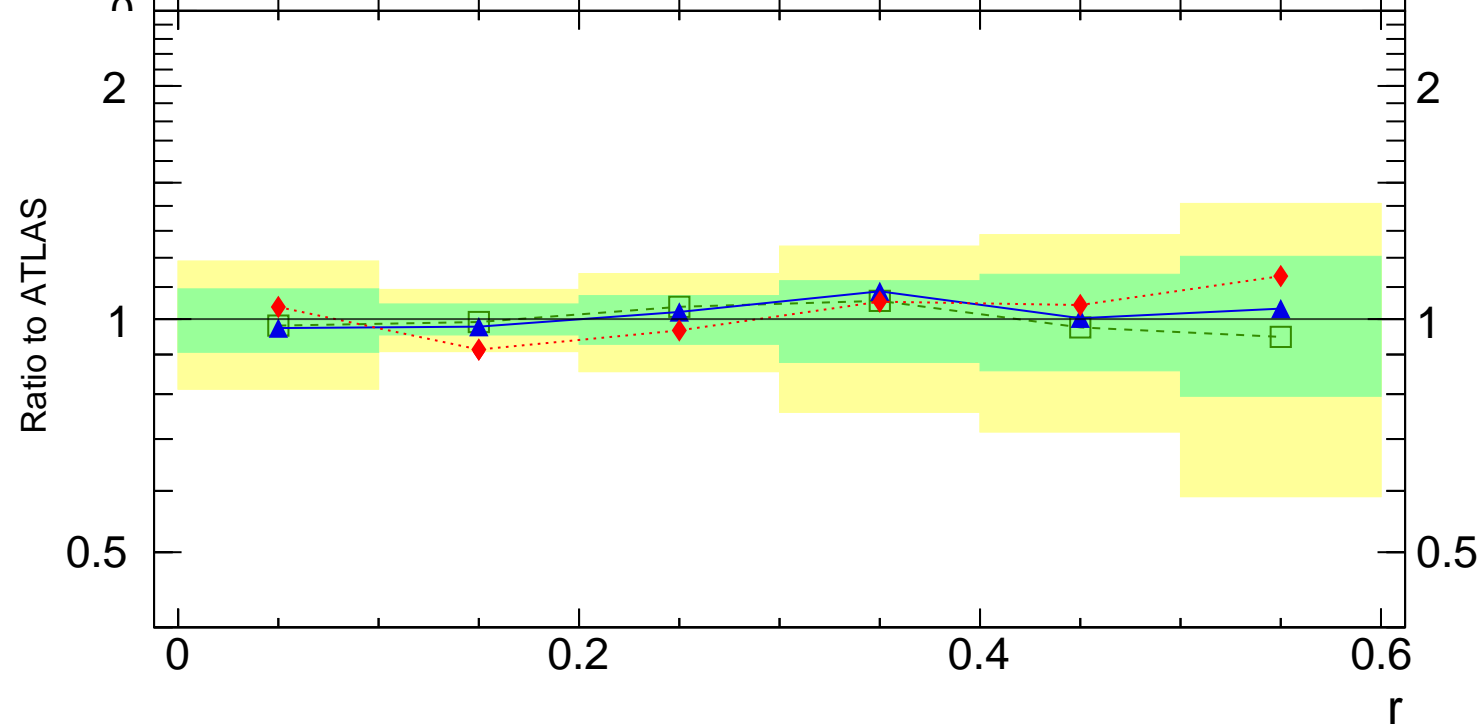

7000 GeV pp

Jets

ATLAS_2011_S8924791

Rivet 3.1.0, $\geq 5.4M$ events
mcplots.cern.ch [arXiv:1306.3436]