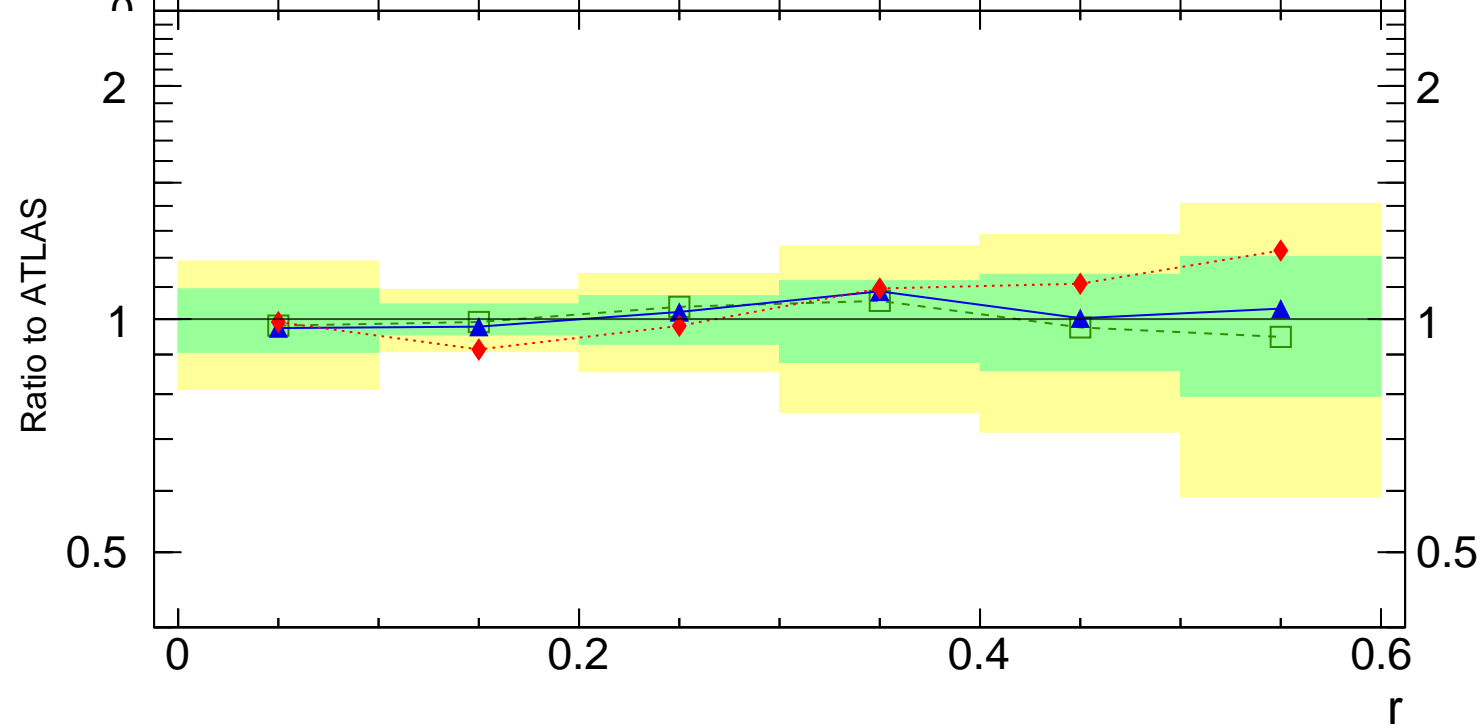

7000 GeV pp

Jets

Rivet 3.1.0, ≥ 5.4M events
mcplots.cern.ch [arXiv:1306.3436]