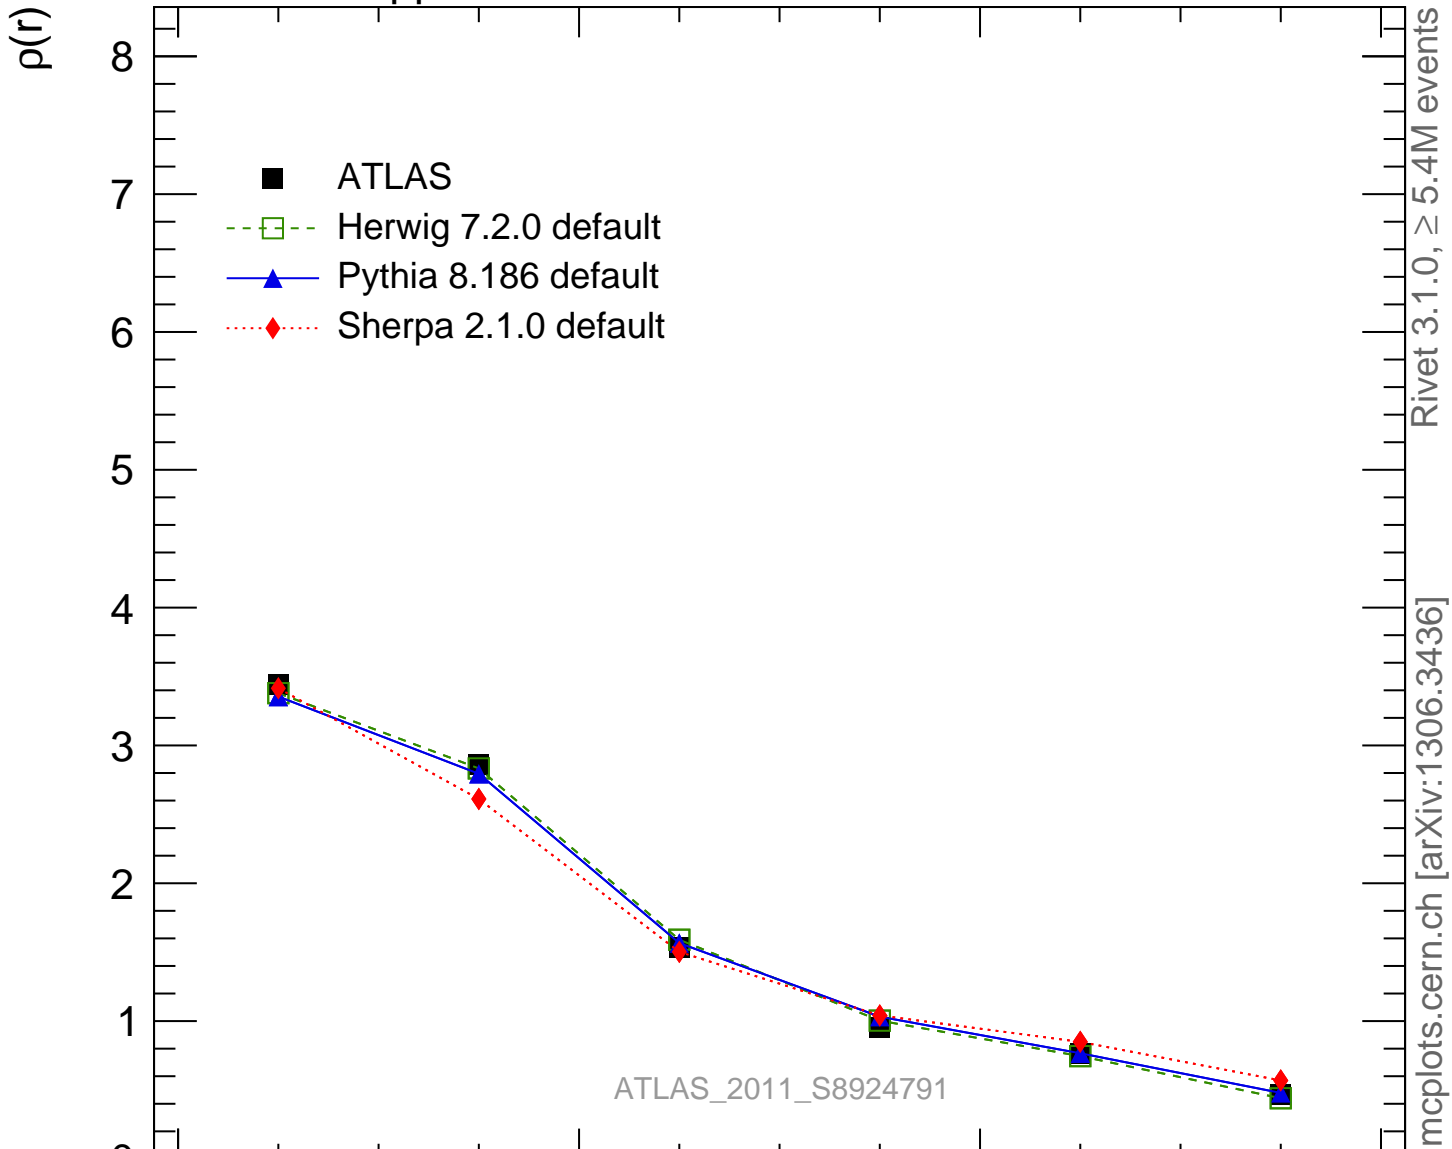

7000 GeV pp

Jets

Rivet 3.1.0, ≥ 5.4M events
mcplots.cern.ch [arXiv:1306.3436]