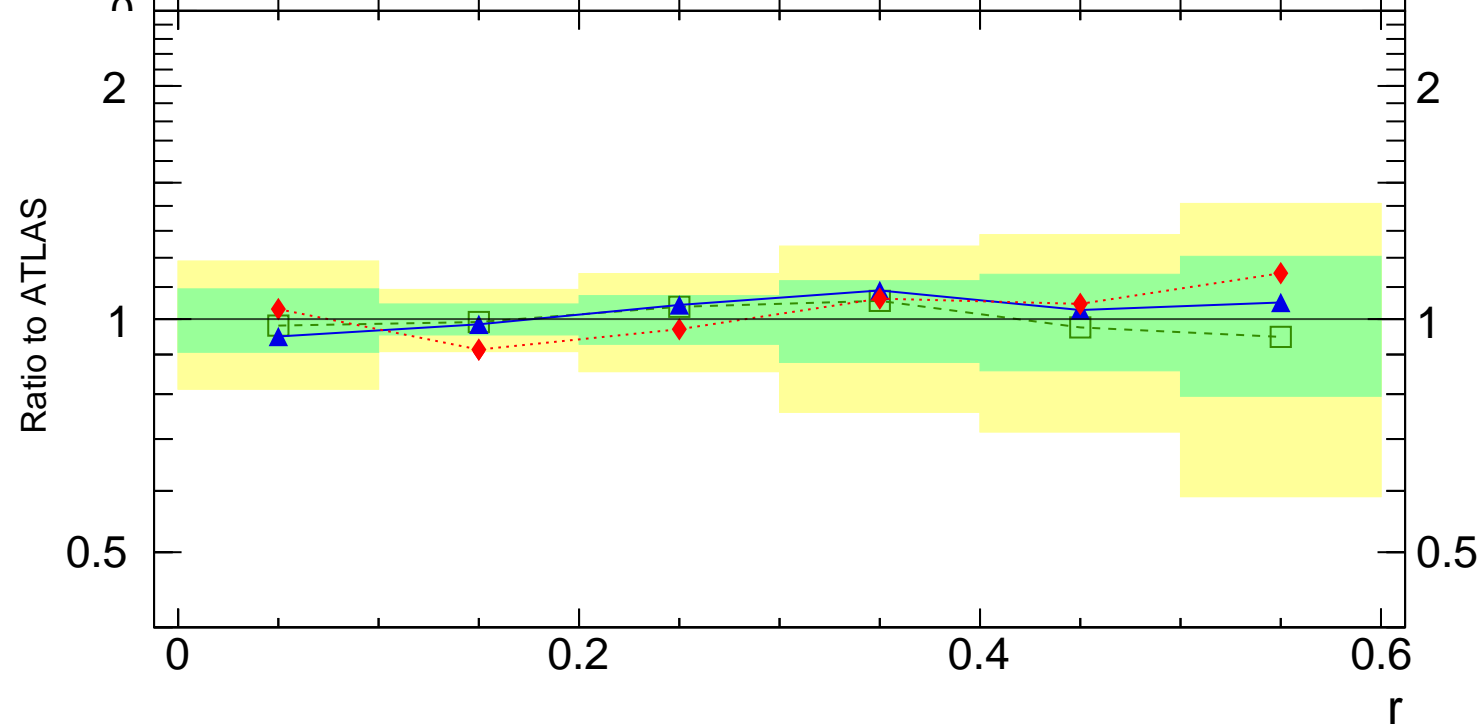

7000 GeV pp

Jets

Rivet 3.1.0, ≥ 5.4M events
mcplots.cern.ch [arXiv:1306.3436]