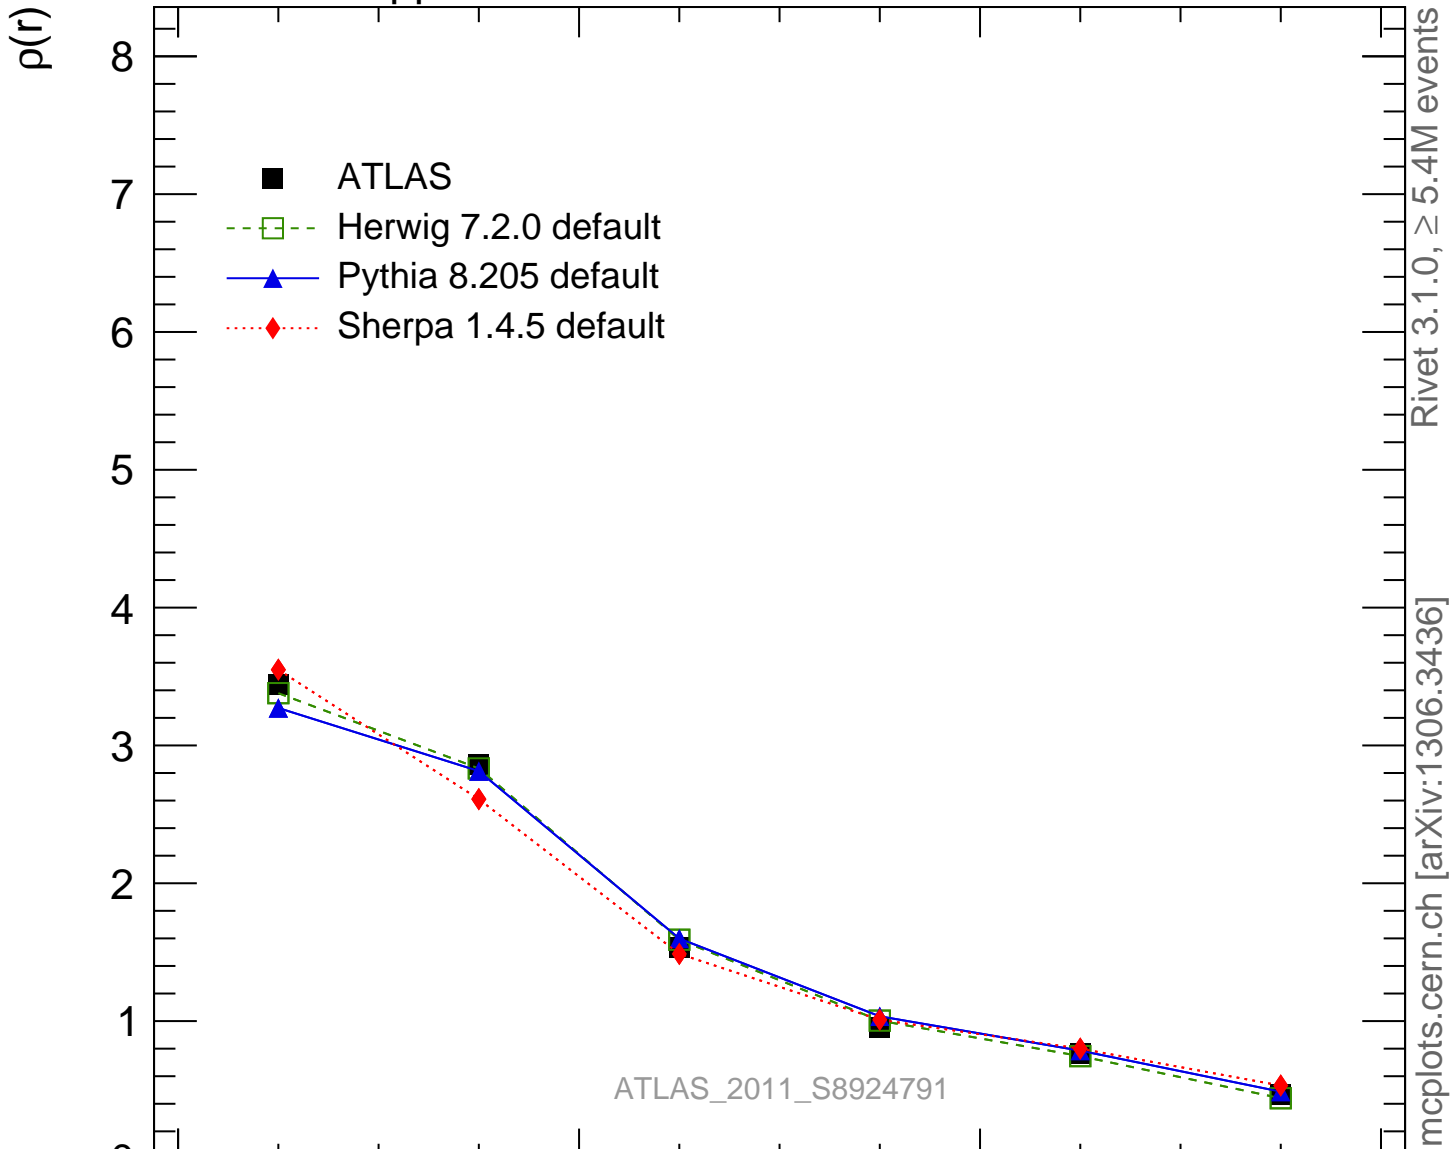

7000 GeV pp

Jets

Rivet 3.1.0, ≥ 5.4M events
mcplots.cern.ch [arXiv:1306.3436]