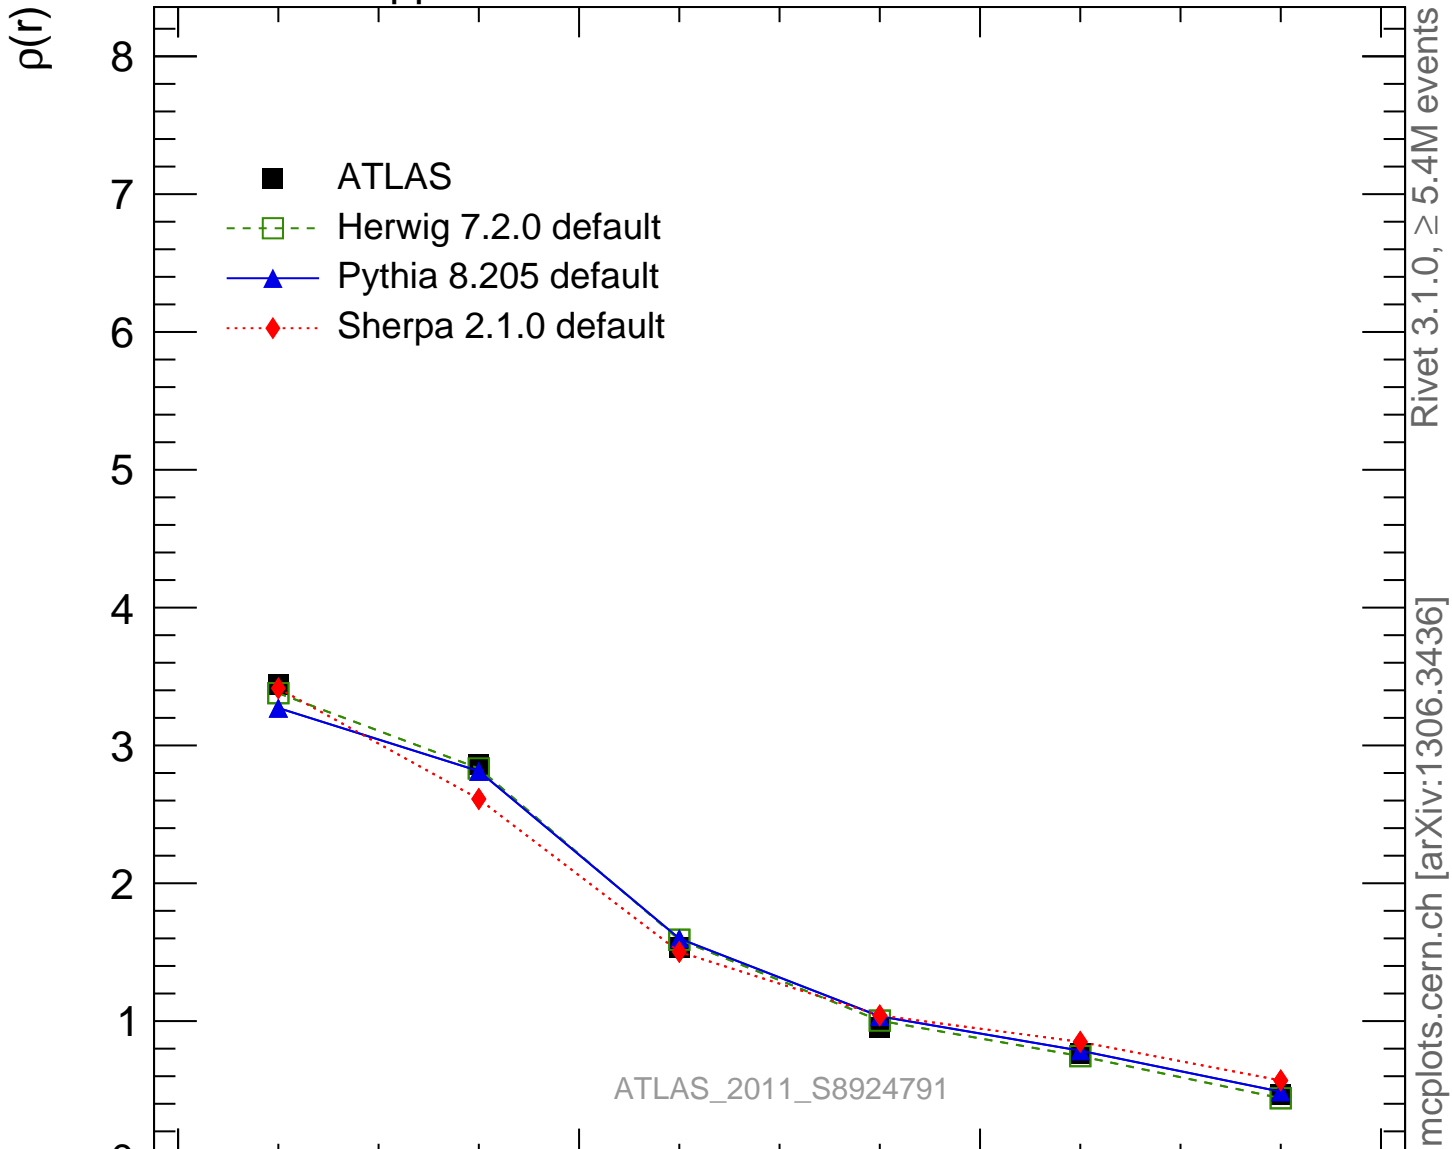

7000 GeV pp

Jets

ATLAS\_2011\_S8924791

Rivet 3.1.0,  $\geq 5.4$ M events  
mcplots.cern.ch [arXiv:1306.3436]