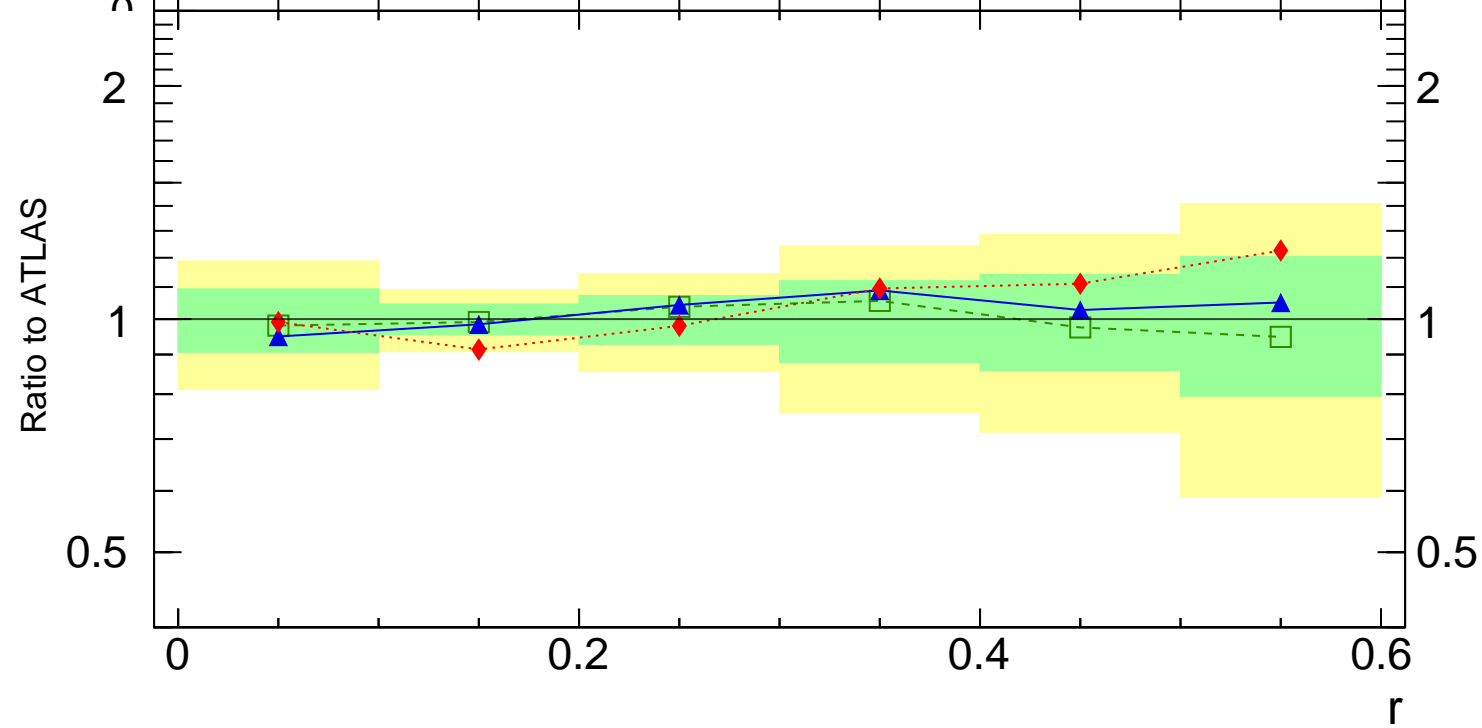

7000 GeV pp

Jets

ATLAS\_2011\_S8924791

Rivet 3.1.0,  $\geq 5.4$ M events  
mcplots.cern.ch [arXiv:1306.3436]