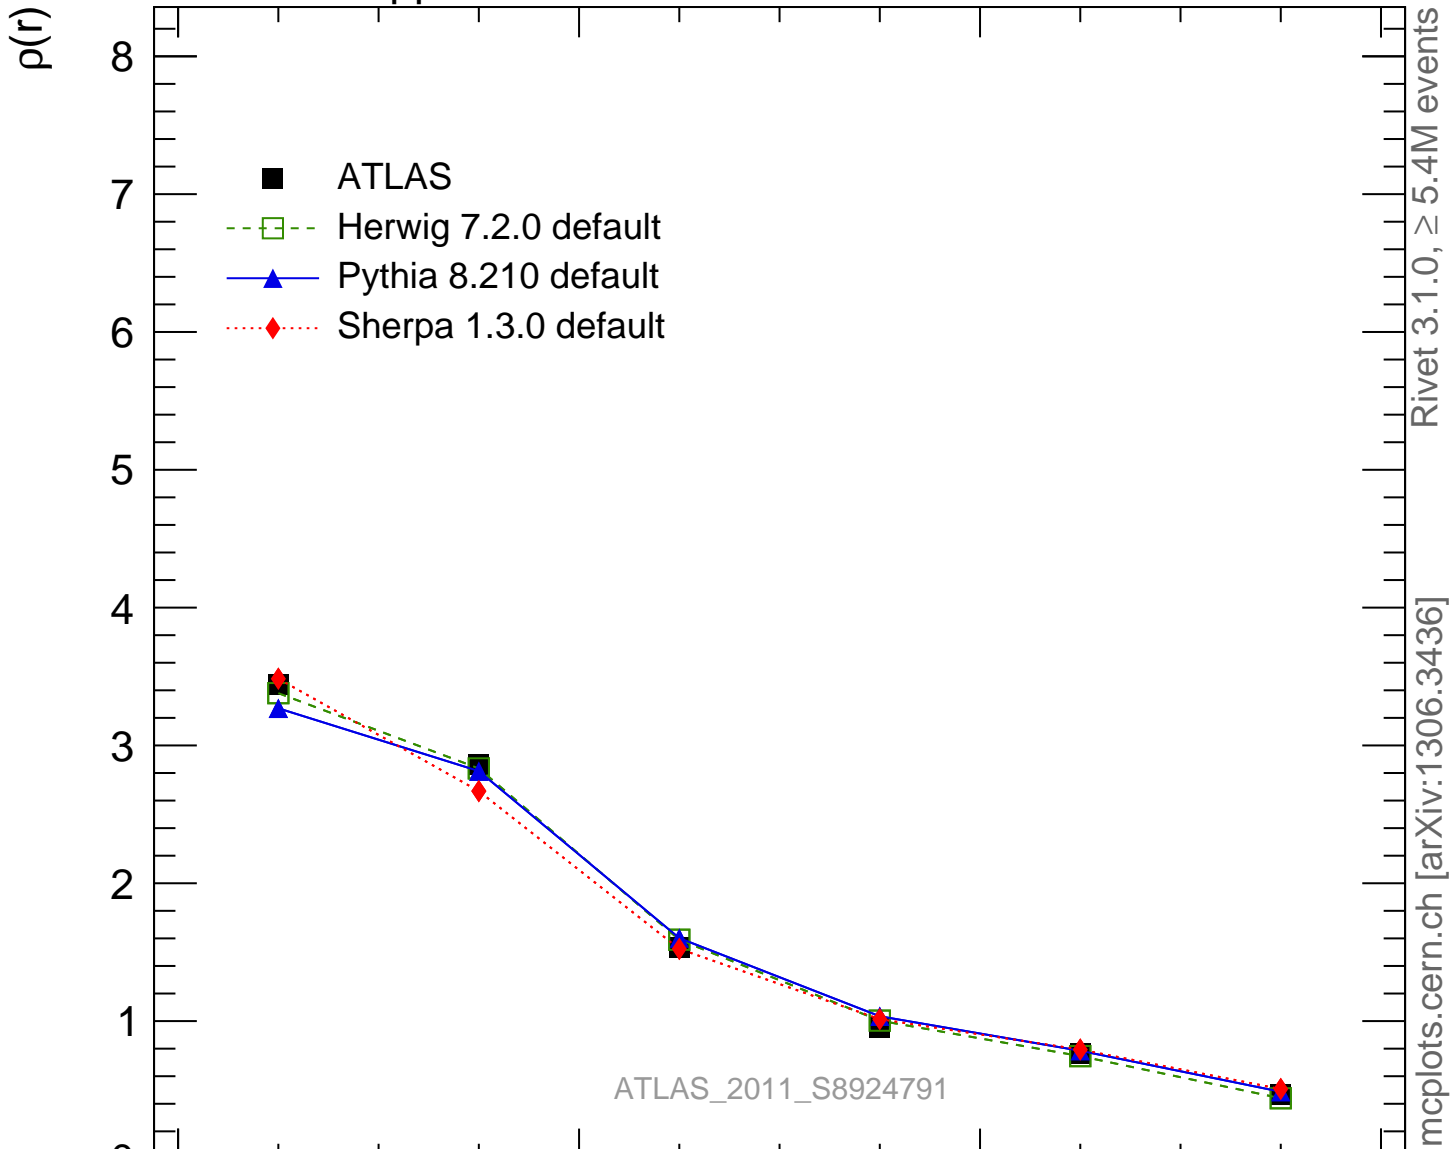

7000 GeV pp

Jets

ATLAS_2011_S8924791

Rivet 3.1.0, ≥ 5.4 M events
mcplots.cern.ch [arXiv:1306.3436]