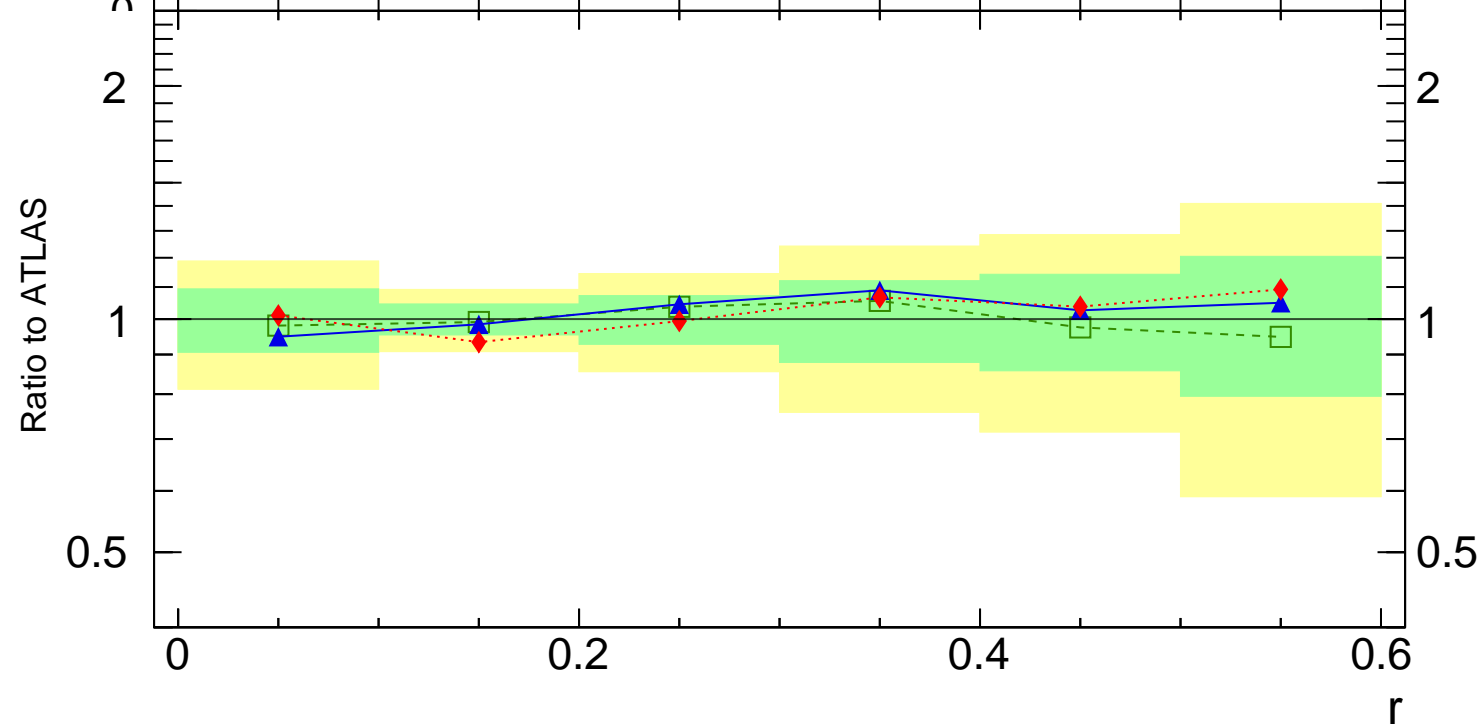

7000 GeV pp

Jets

ATLAS_2011_S8924791

Rivet 3.1.0, ≥ 5.4 M events
mcplots.cern.ch [arXiv:1306.3436]