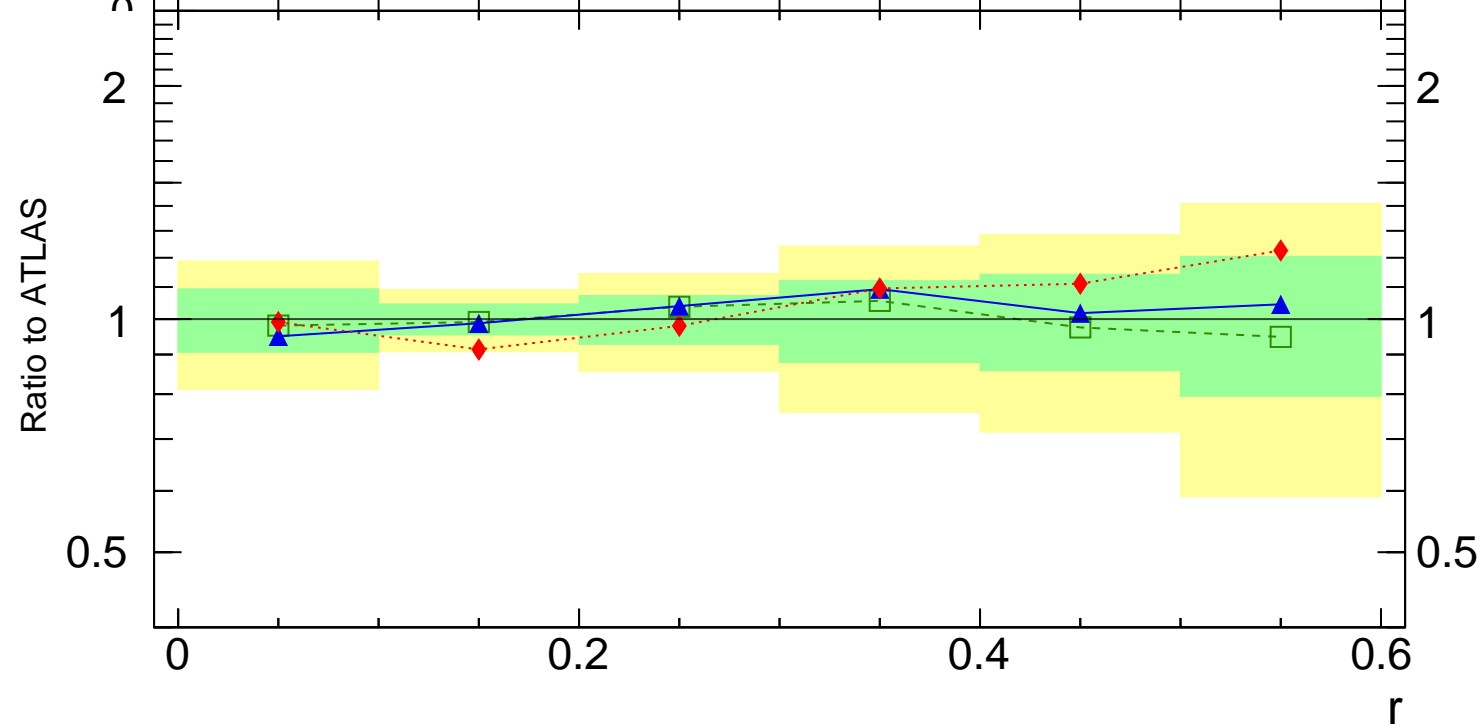

7000 GeV pp

Jets

ATLAS\_2011\_S8924791

Rivet 3.1.0,  $\geq 5.4$ M events  
mcplots.cern.ch [arXiv:1306.3436]