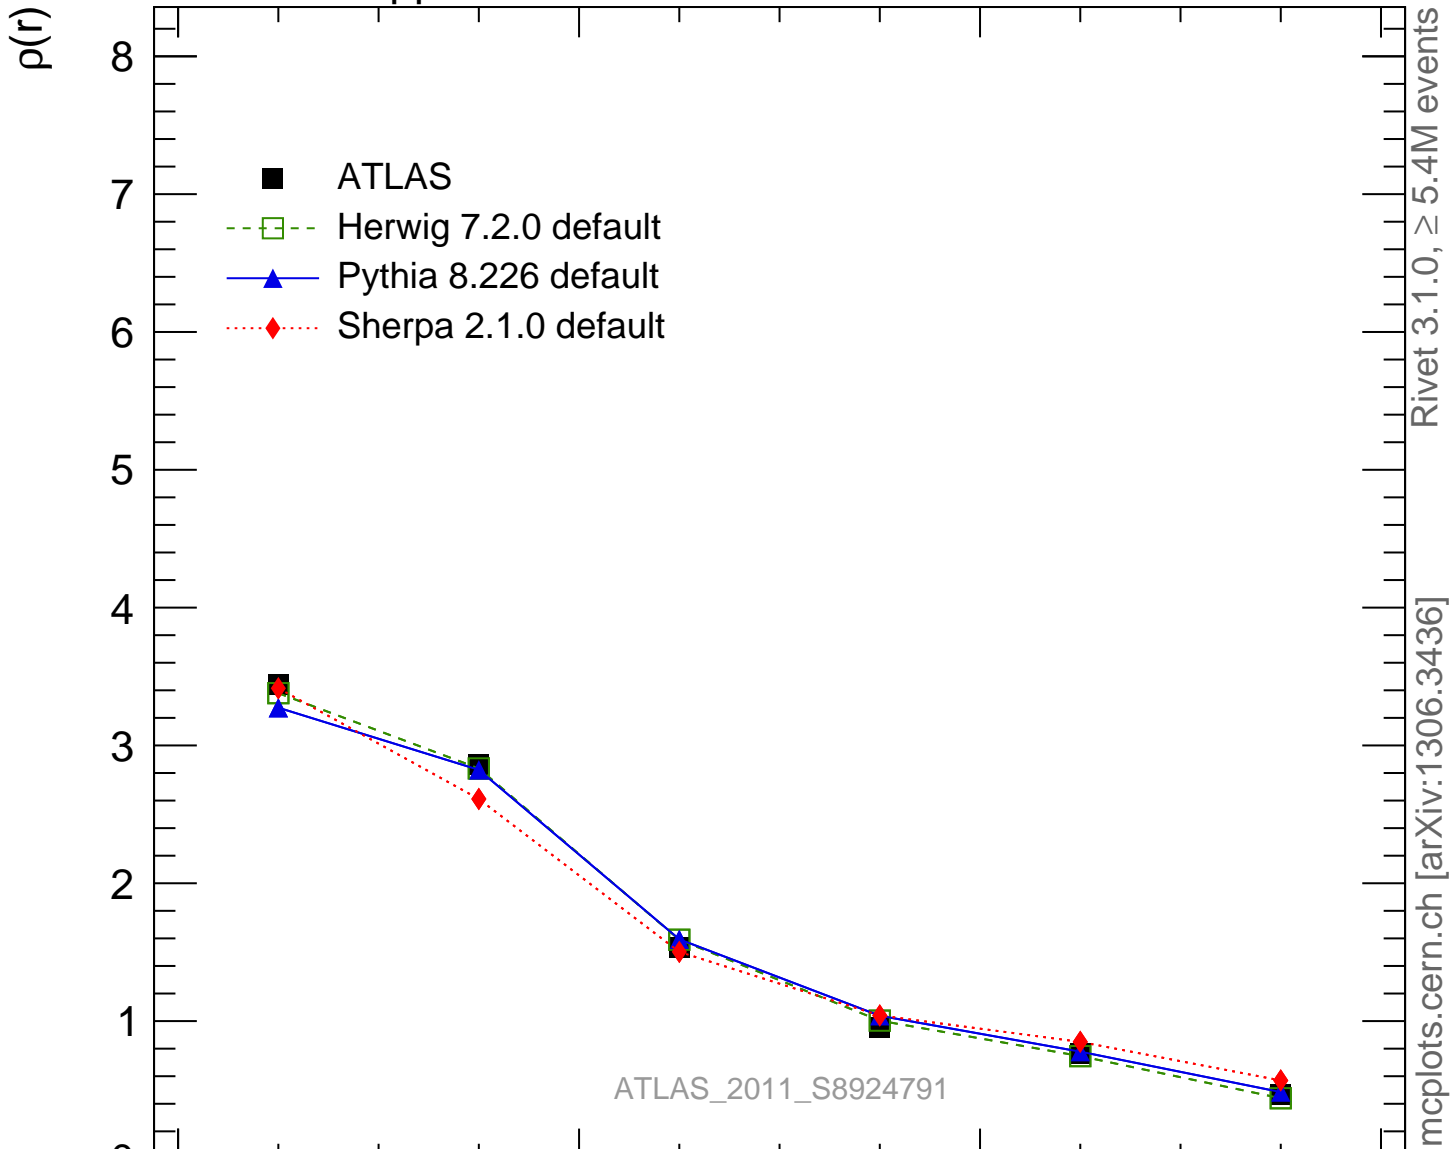

7000 GeV pp

Jets

ATLAS\_2011\_S8924791

Rivet 3.1.0,  $\geq 5.4$ M events  
mcplots.cern.ch [arXiv:1306.3436]