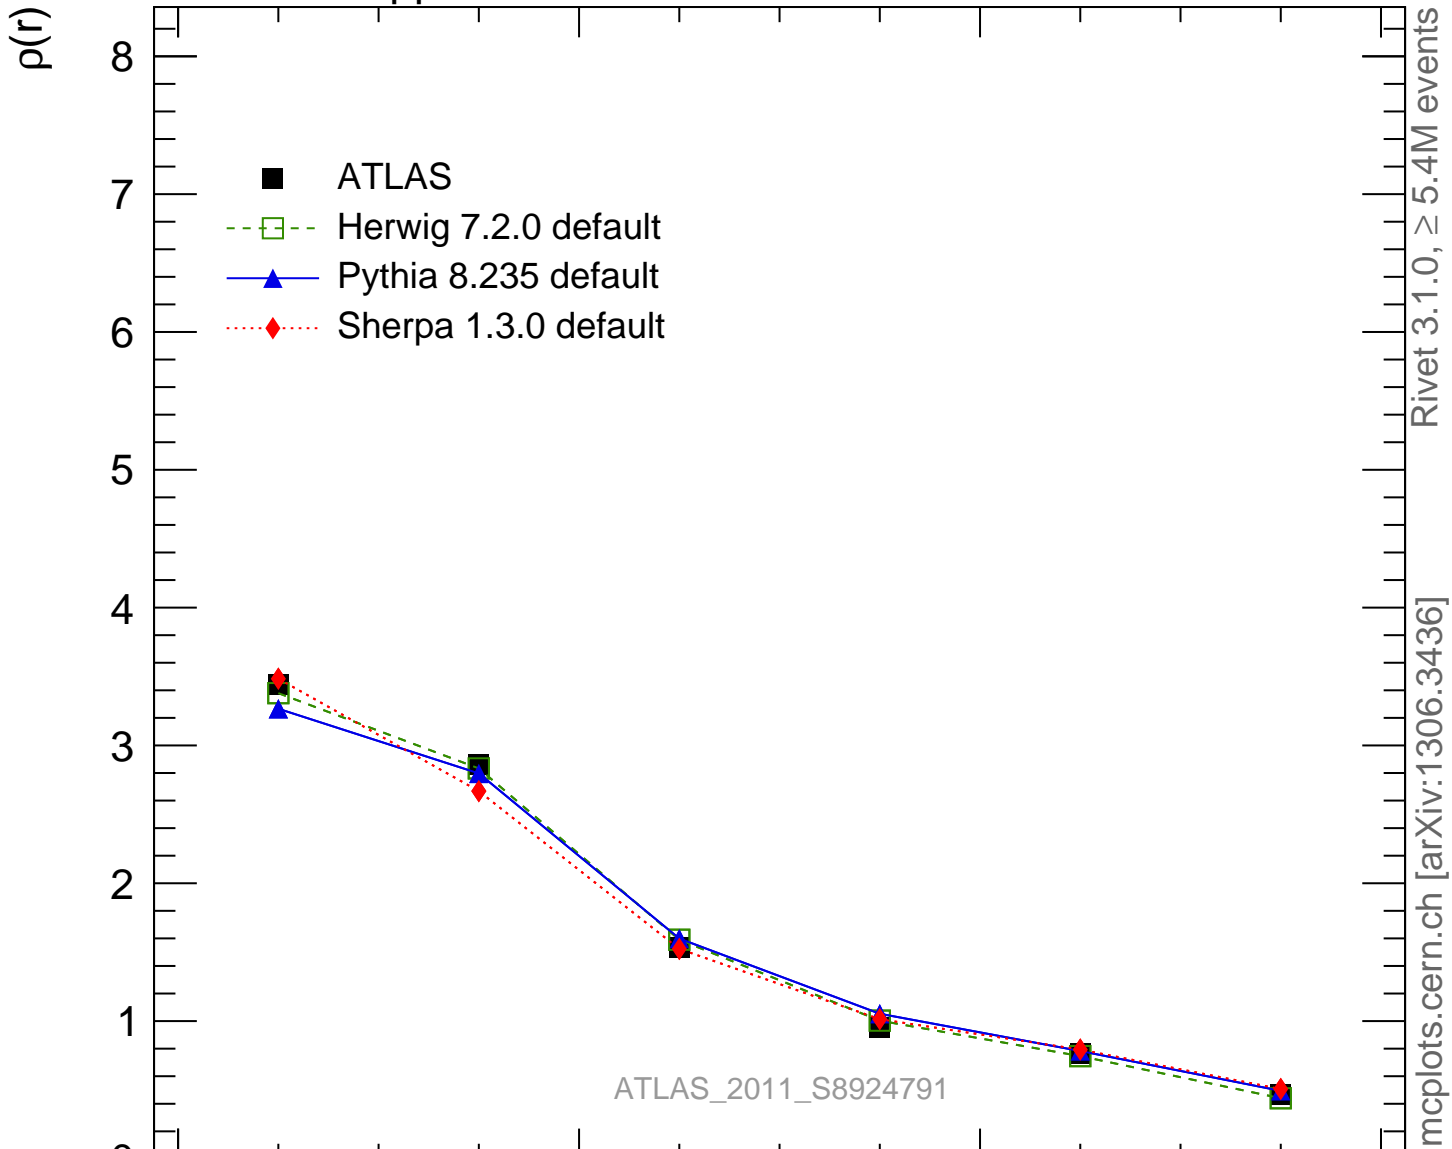

7000 GeV pp

Jets

Rivet 3.1.0, ≥ 5.4M events
mcplots.cern.ch [arXiv:1306.3436]