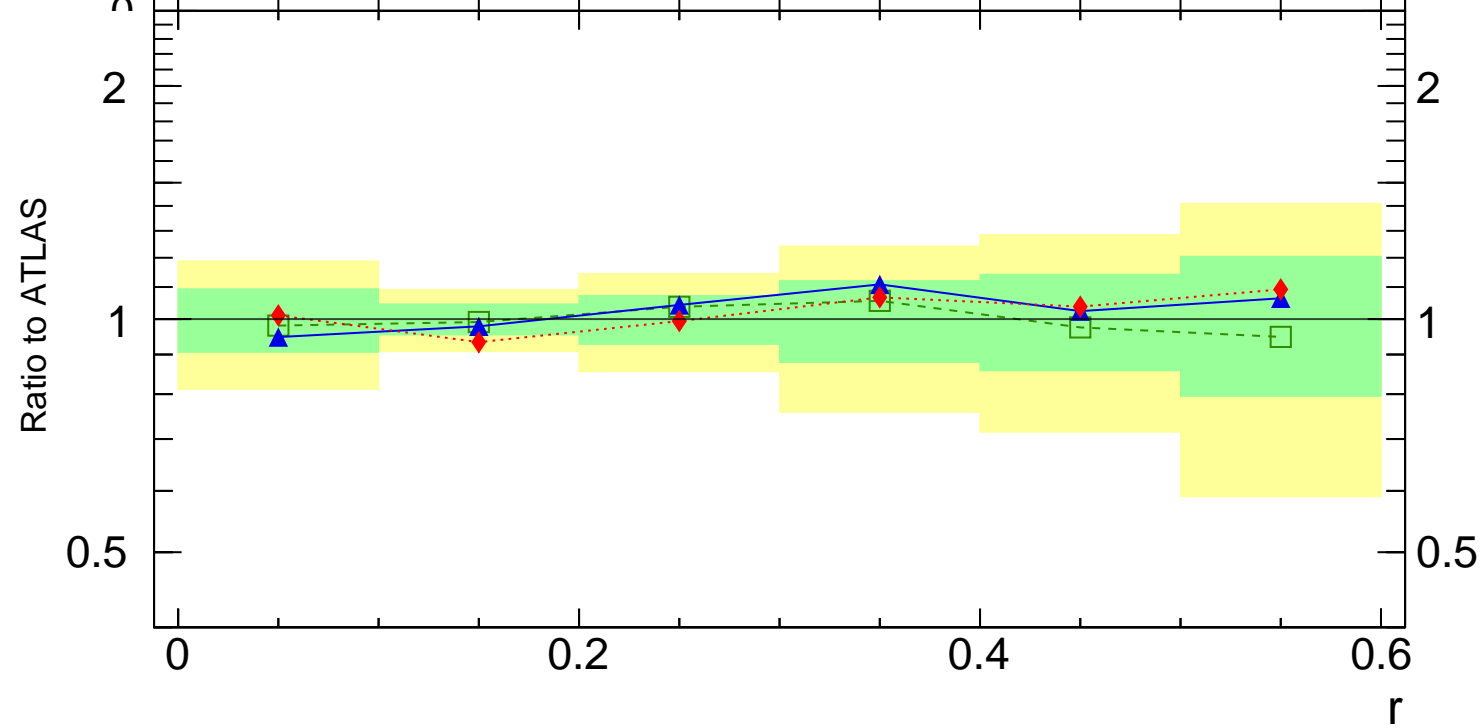

7000 GeV pp

Jets

Rivet 3.1.0, ≥ 5.4M events
mcplots.cern.ch [arXiv:1306.3436]