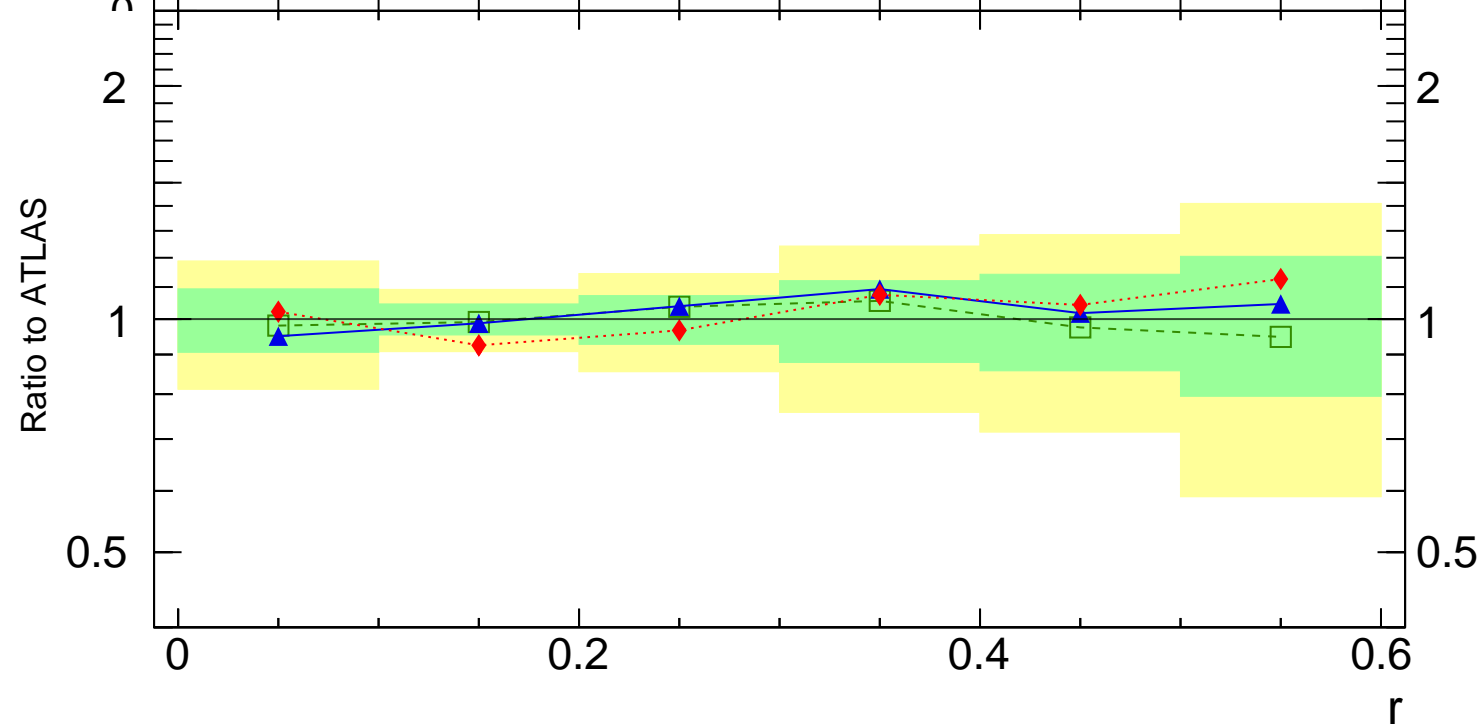

7000 GeV pp

Jets

Rivet 3.1.0, ≥ 5.4 M events
mcplots.cern.ch [arXiv:1306.3436]