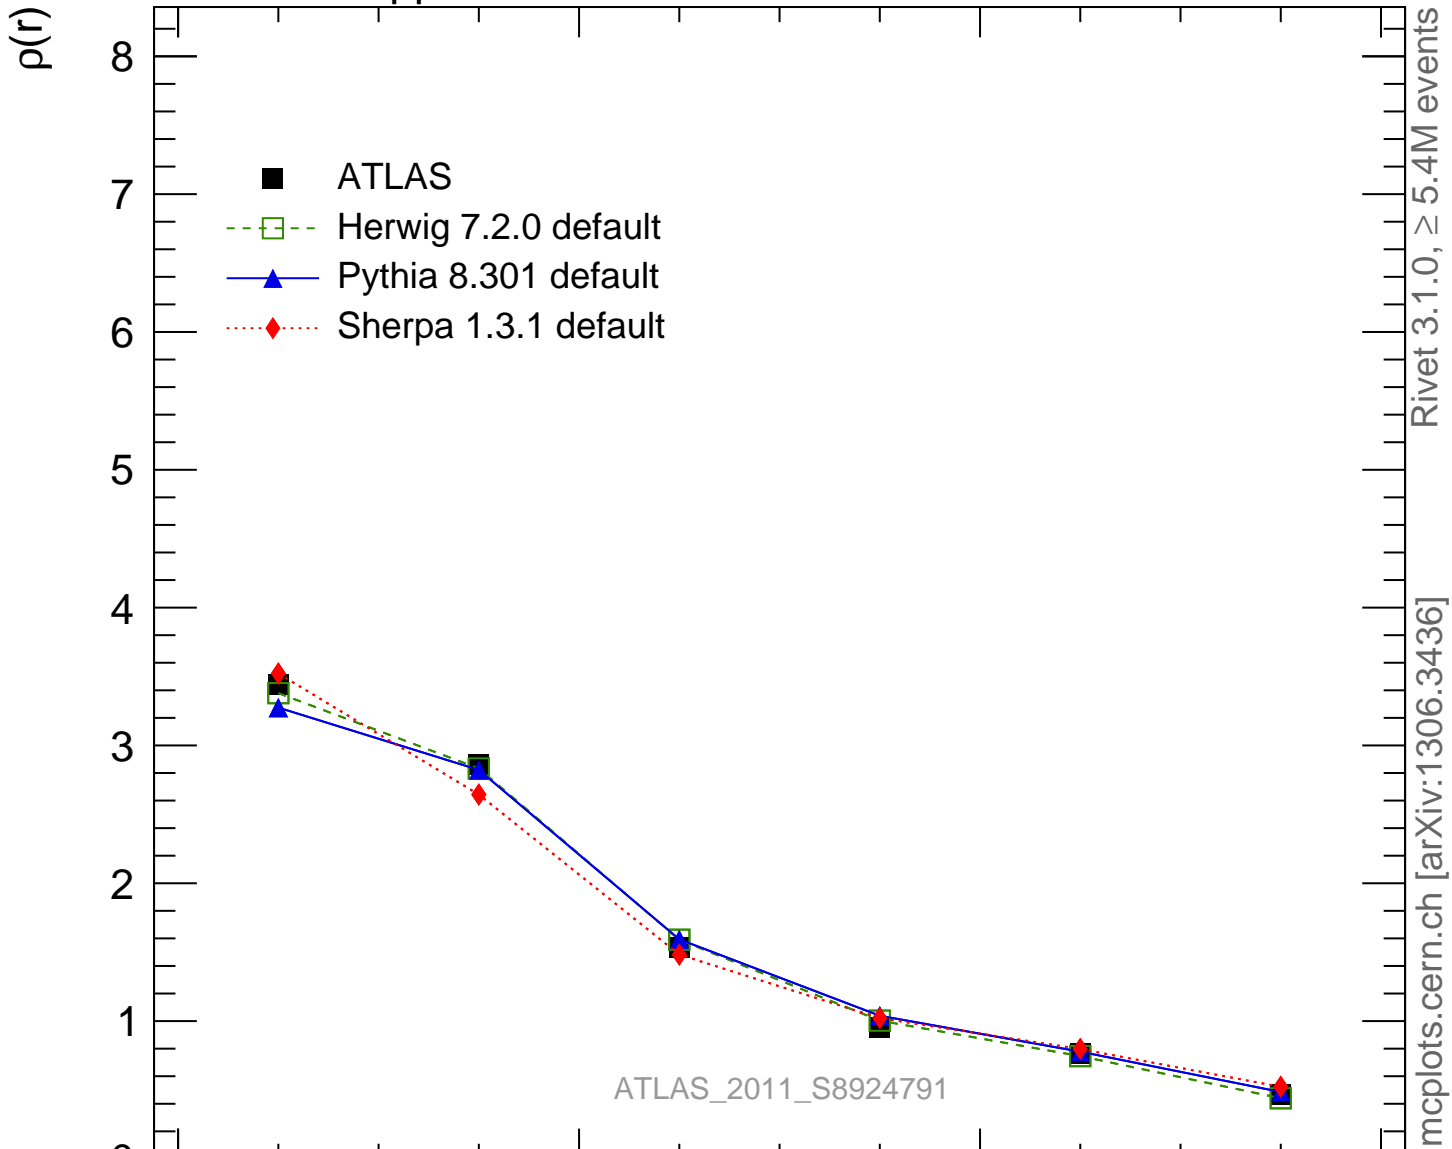

7000 GeV pp

Jets

Rivet 3.1.0, ≥ 5.4 M events
mcplots.cern.ch [arXiv:1306.3436]