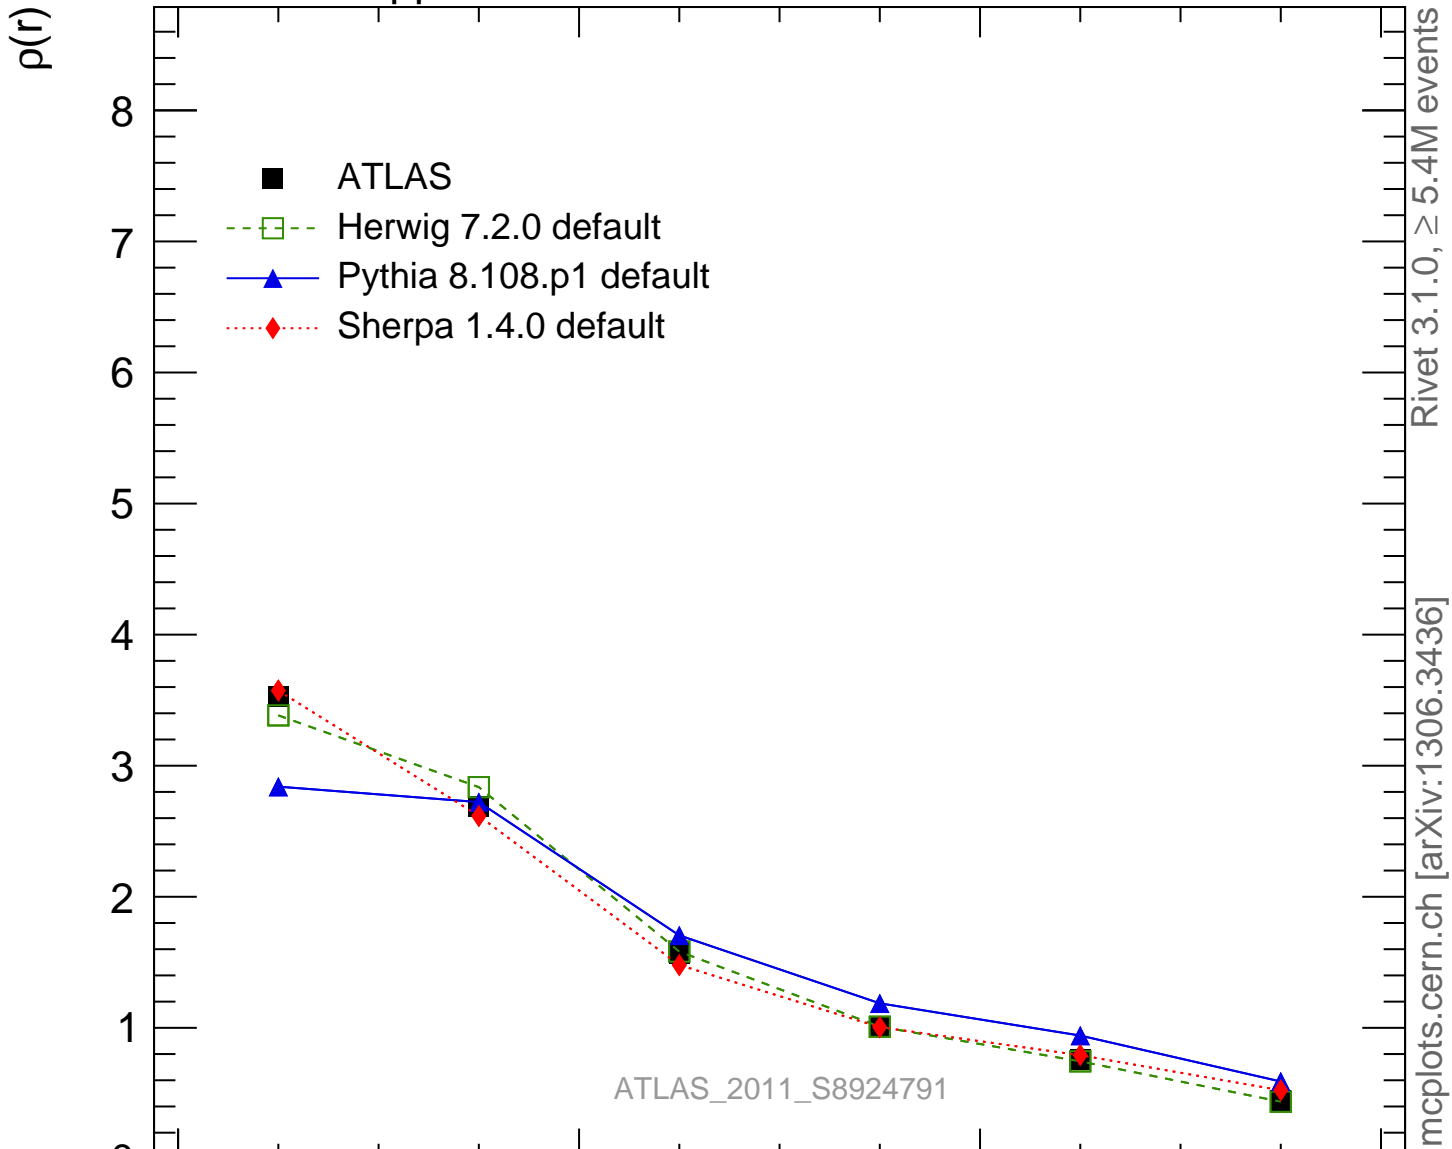

7000 GeV pp

Jets

ATLAS_2011_S8924791

Rivet 3.1.0, ≥ 5.4 M events
mcplots.cern.ch [arXiv:1306.3436]