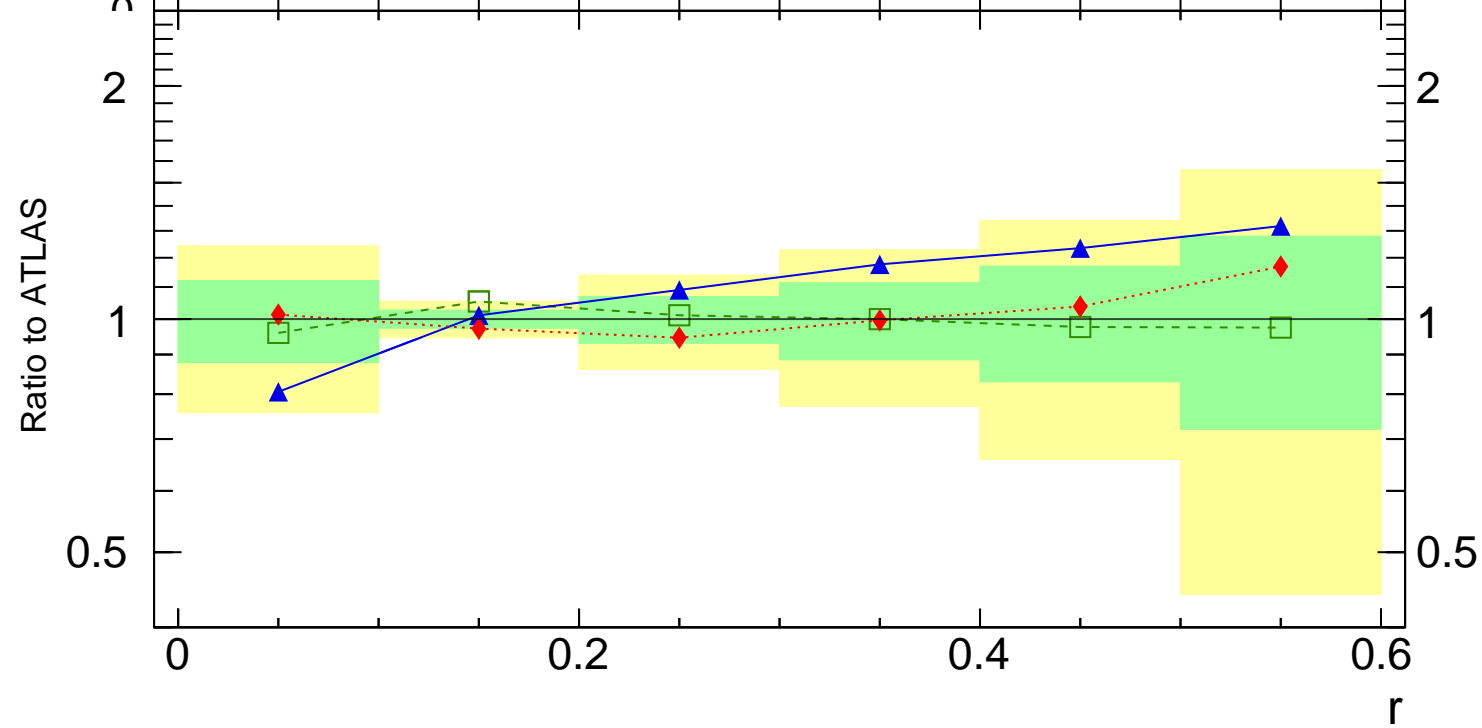

7000 GeV pp

Jets

ATLAS_2011_S8924791

Rivet 3.1.0, ≥ 5.4 M events
mcplots.cern.ch [arXiv:1306.3436]