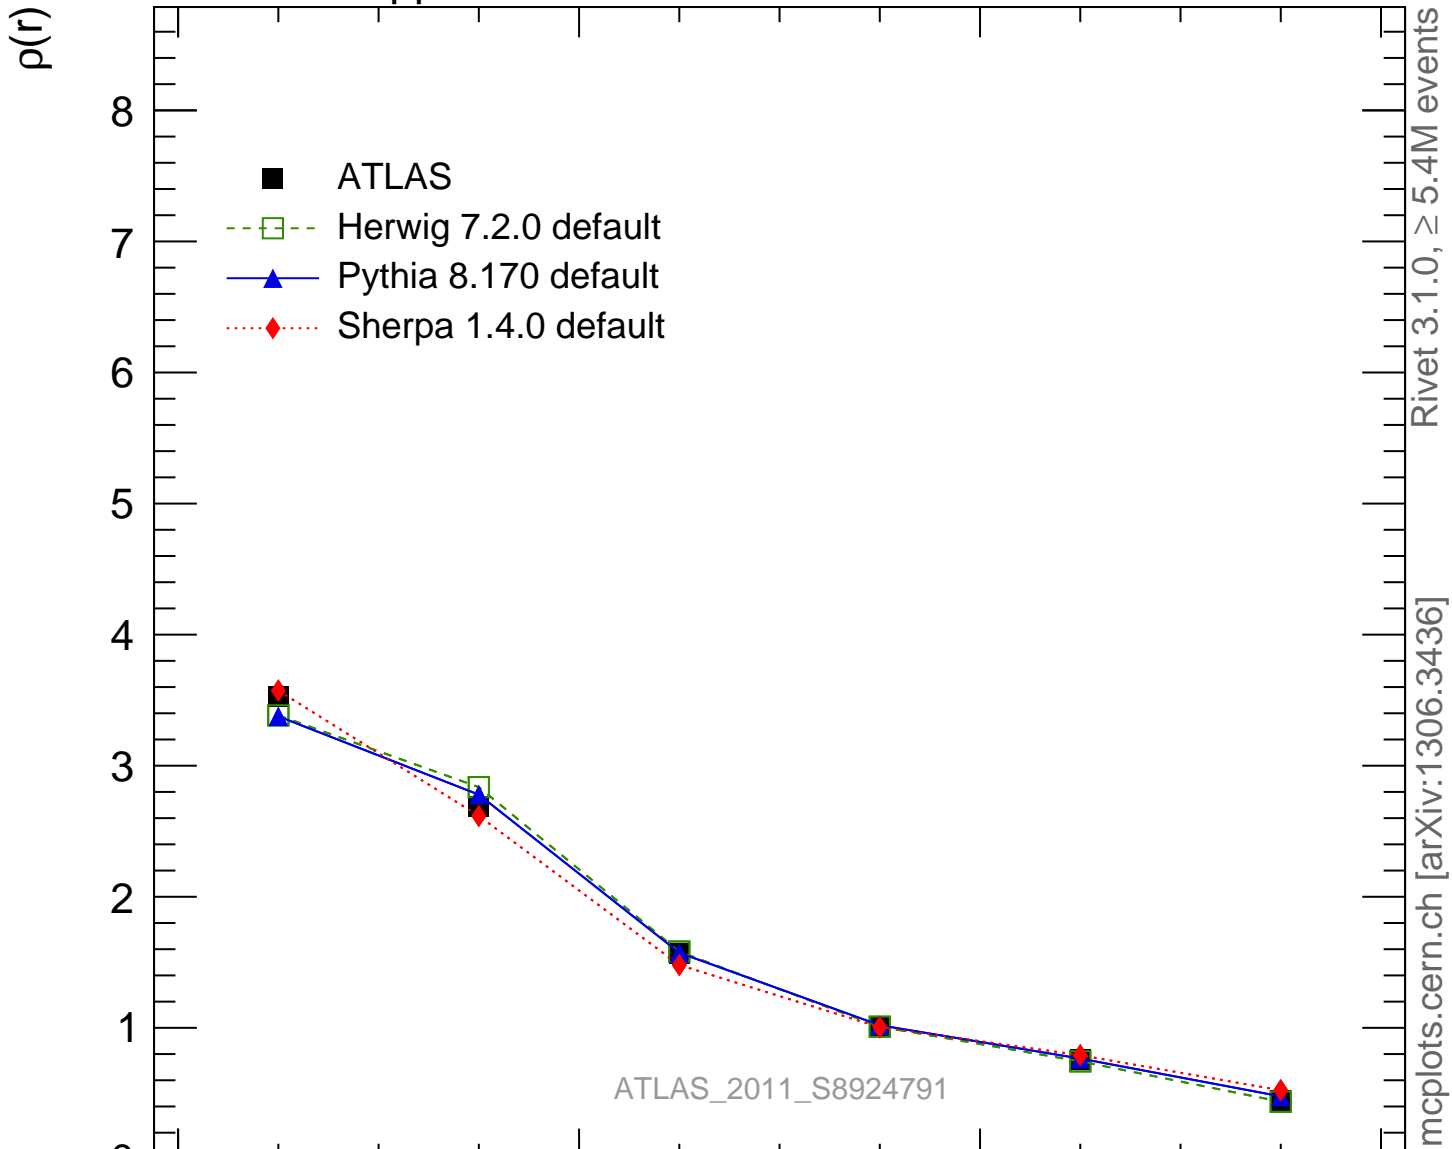

7000 GeV pp

Jets

ATLAS\_2011\_S8924791

Rivet 3.1.0,  $\geq 5.4$ M events  
mcplots.cern.ch [arXiv:1306.3436]