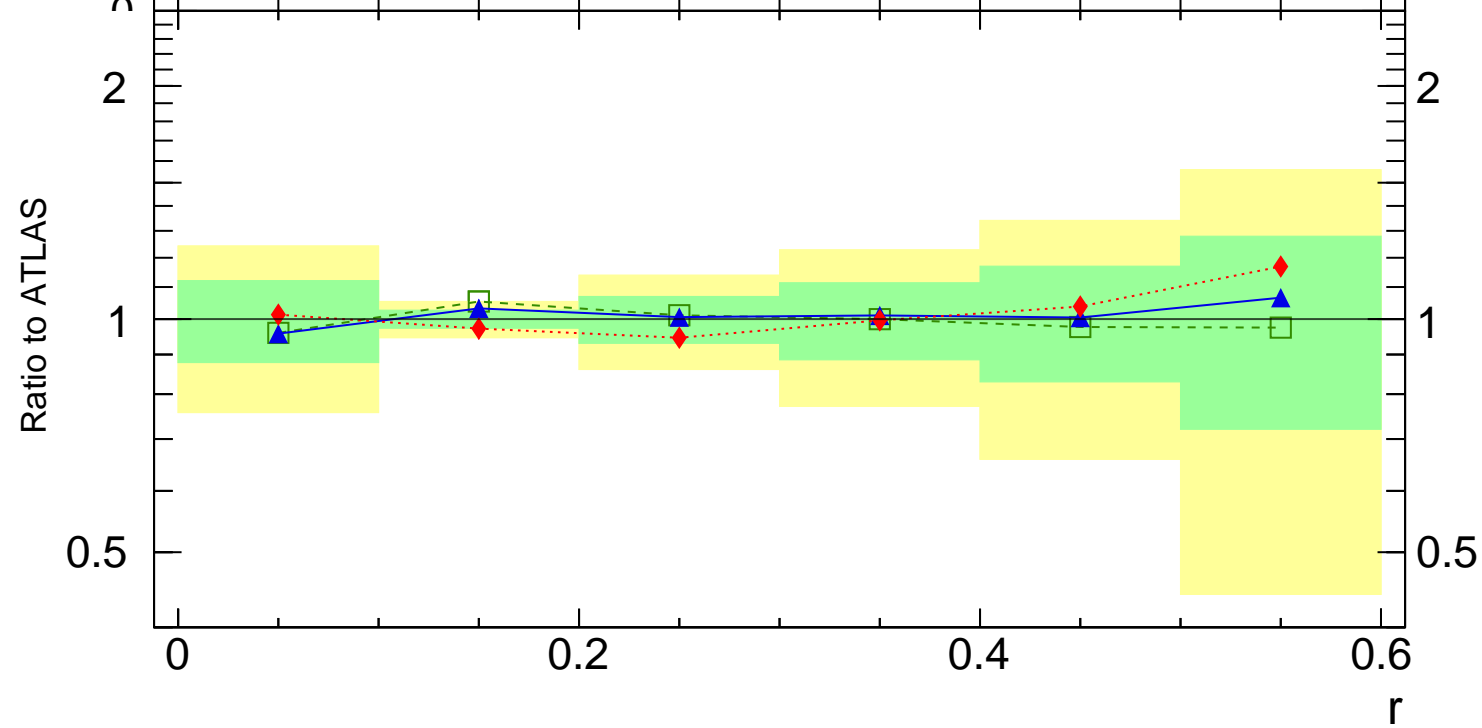

7000 GeV pp

Jets

ATLAS\_2011\_S8924791

Rivet 3.1.0,  $\geq 5.4$ M events  
mcplots.cern.ch [arXiv:1306.3436]