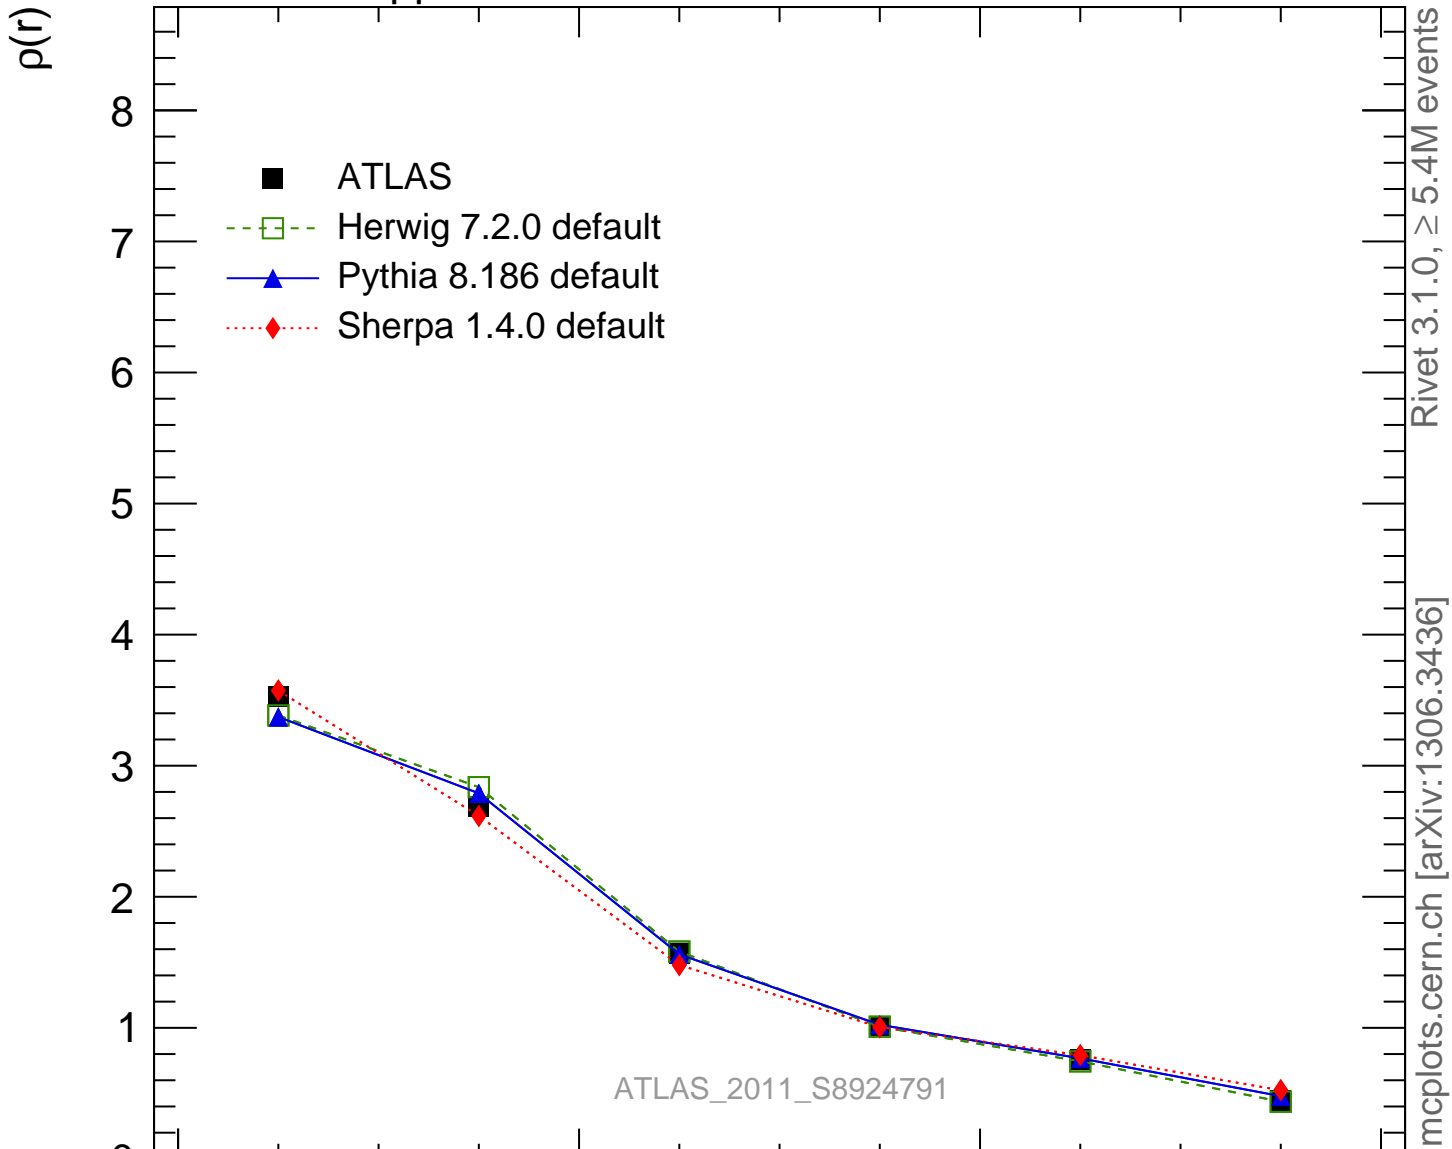

7000 GeV pp

Jets

ATLAS\_2011\_S8924791

Rivet 3.1.0,  $\geq 5.4$ M events  
mcplots.cern.ch [arXiv:1306.3436]