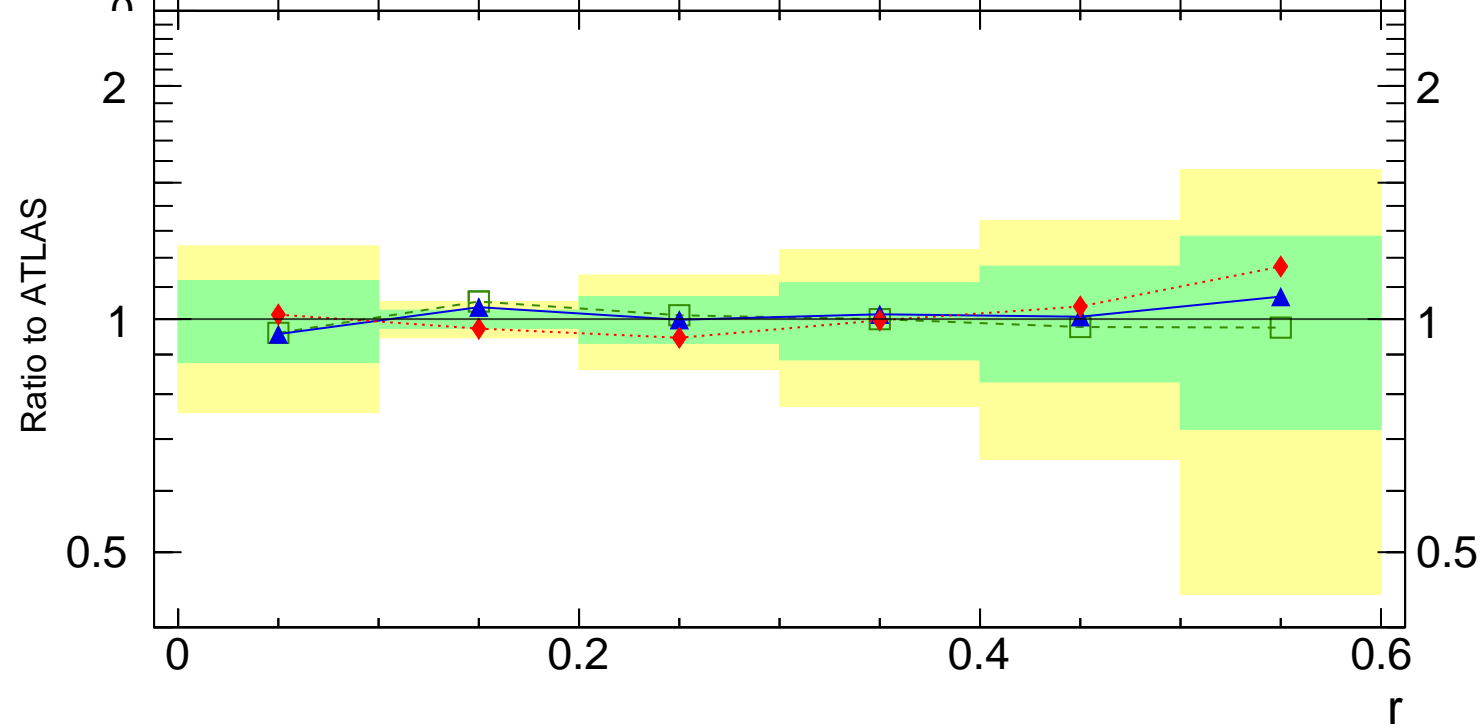

7000 GeV pp

Jets

ATLAS\_2011\_S8924791

Rivet 3.1.0,  $\geq 5.4$ M events  
mcplots.cern.ch [arXiv:1306.3436]