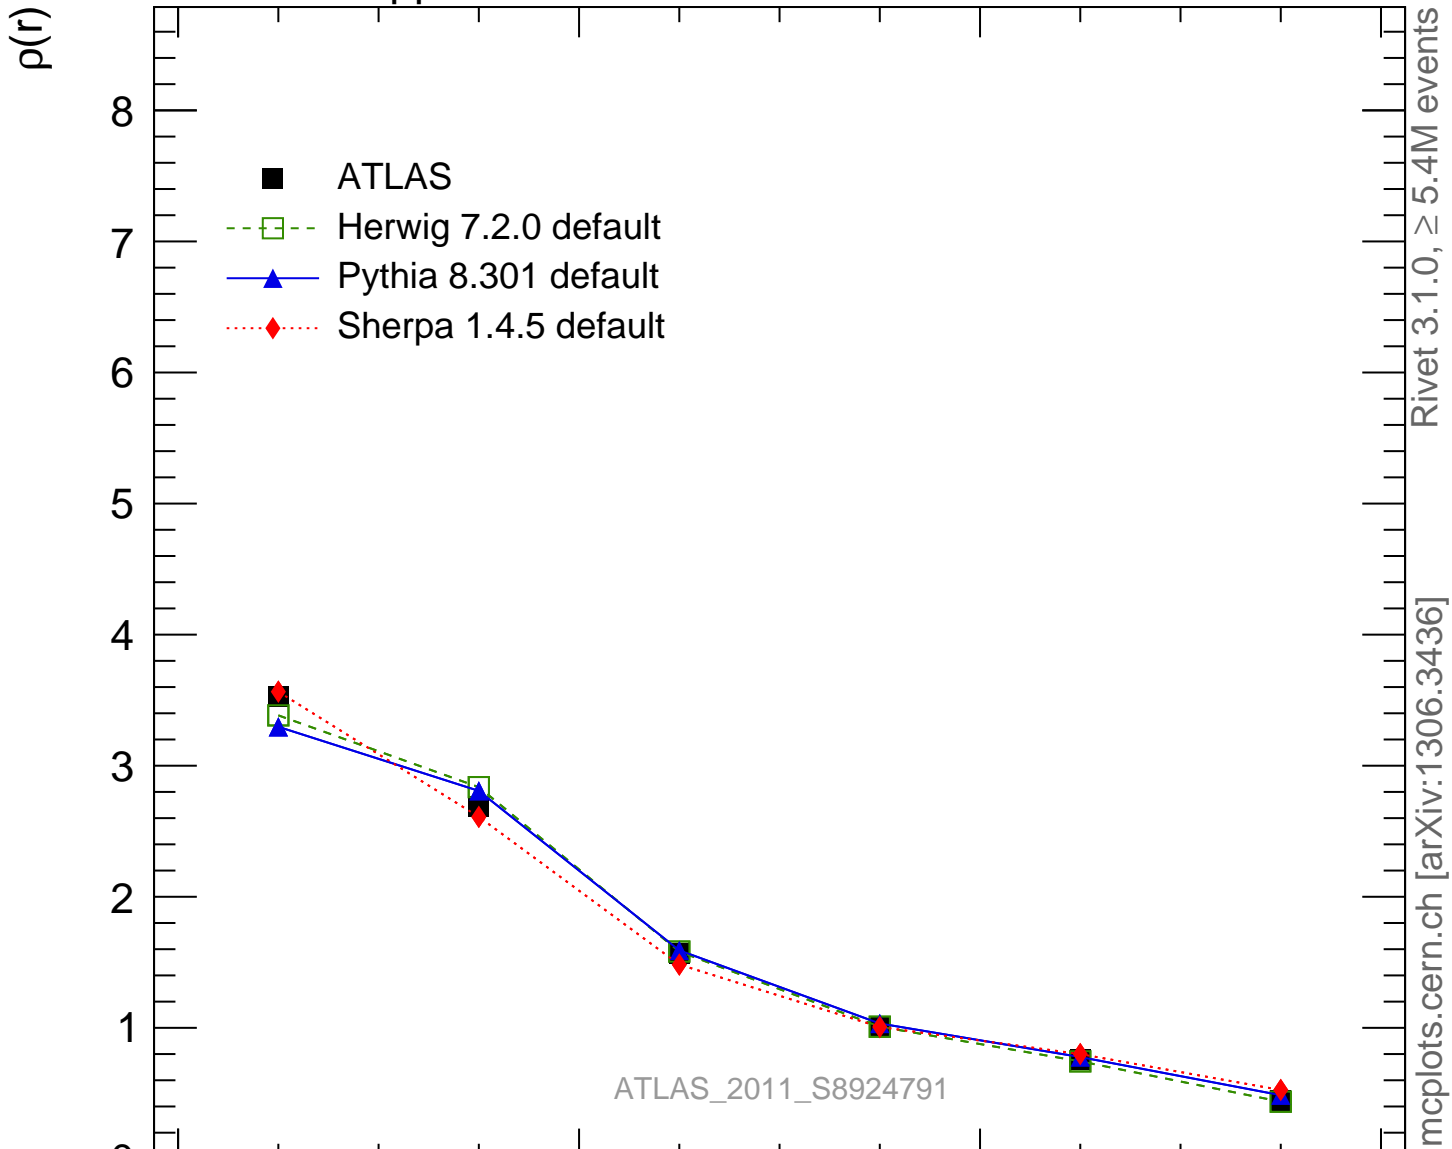

7000 GeV pp

Jets

Rivet 3.1.0, ≥ 5.4M events  
mcplots.cern.ch [arXiv:1306.3436]