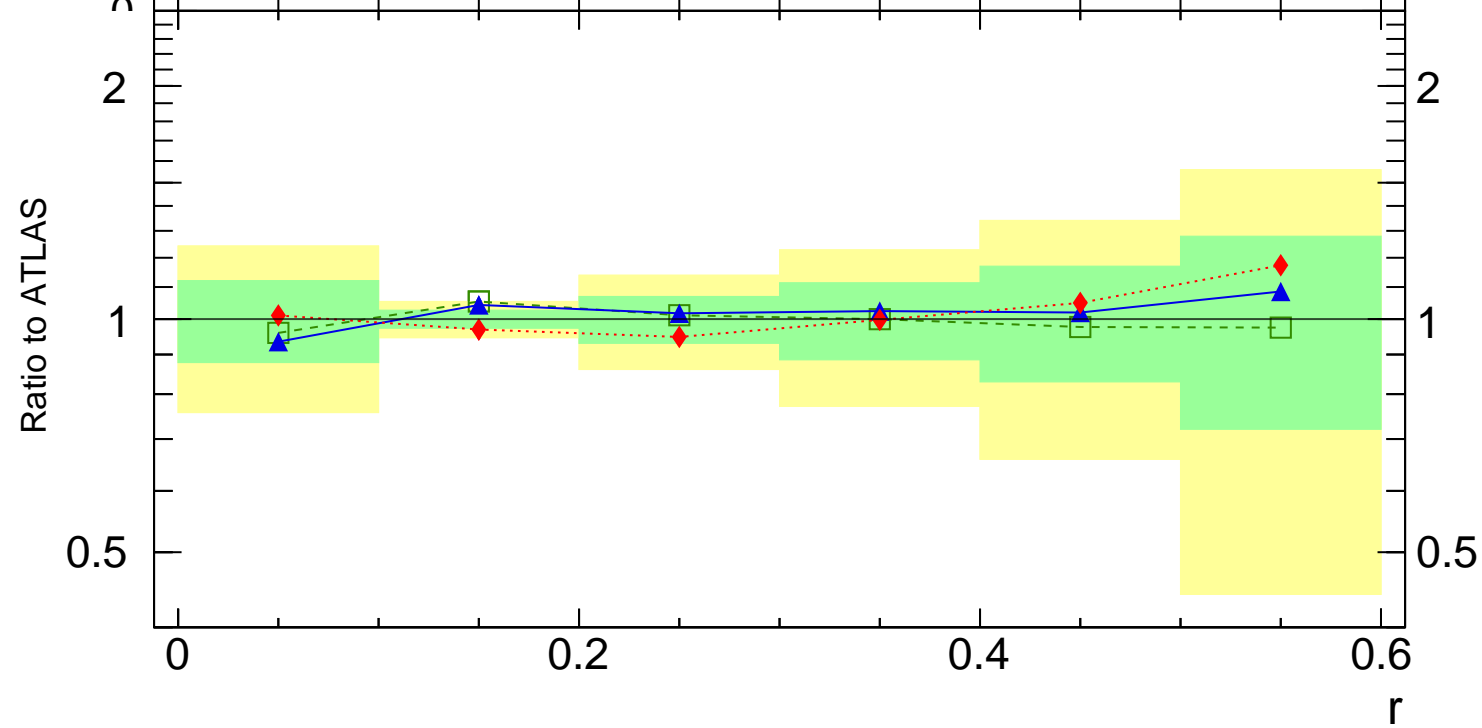

7000 GeV pp

Jets

Rivet 3.1.0, ≥ 5.4M events  
mcplots.cern.ch [arXiv:1306.3436]