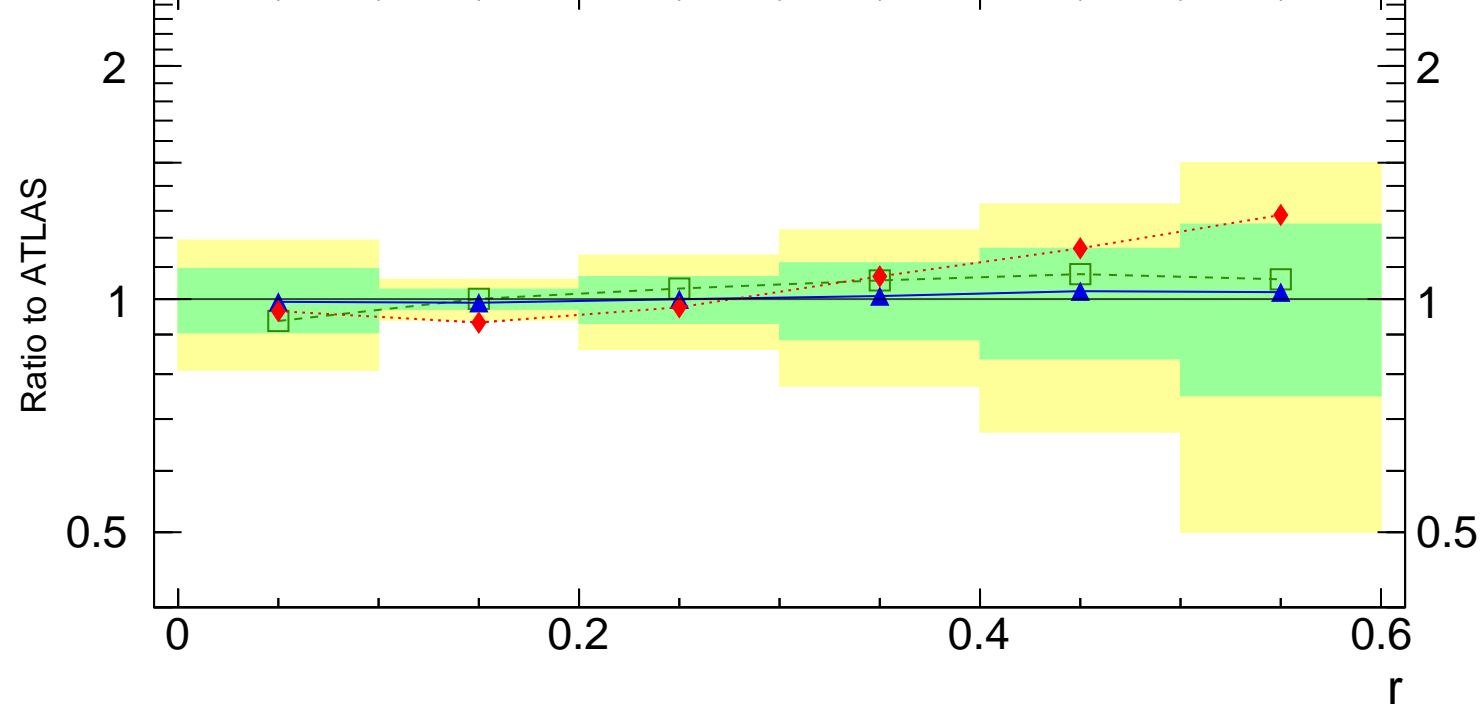

7000 GeV pp

Jets

Rivet 3.1.0,  $\geq 6.5M$  events  
mcplots.cern.ch [arXiv:1306.3436]