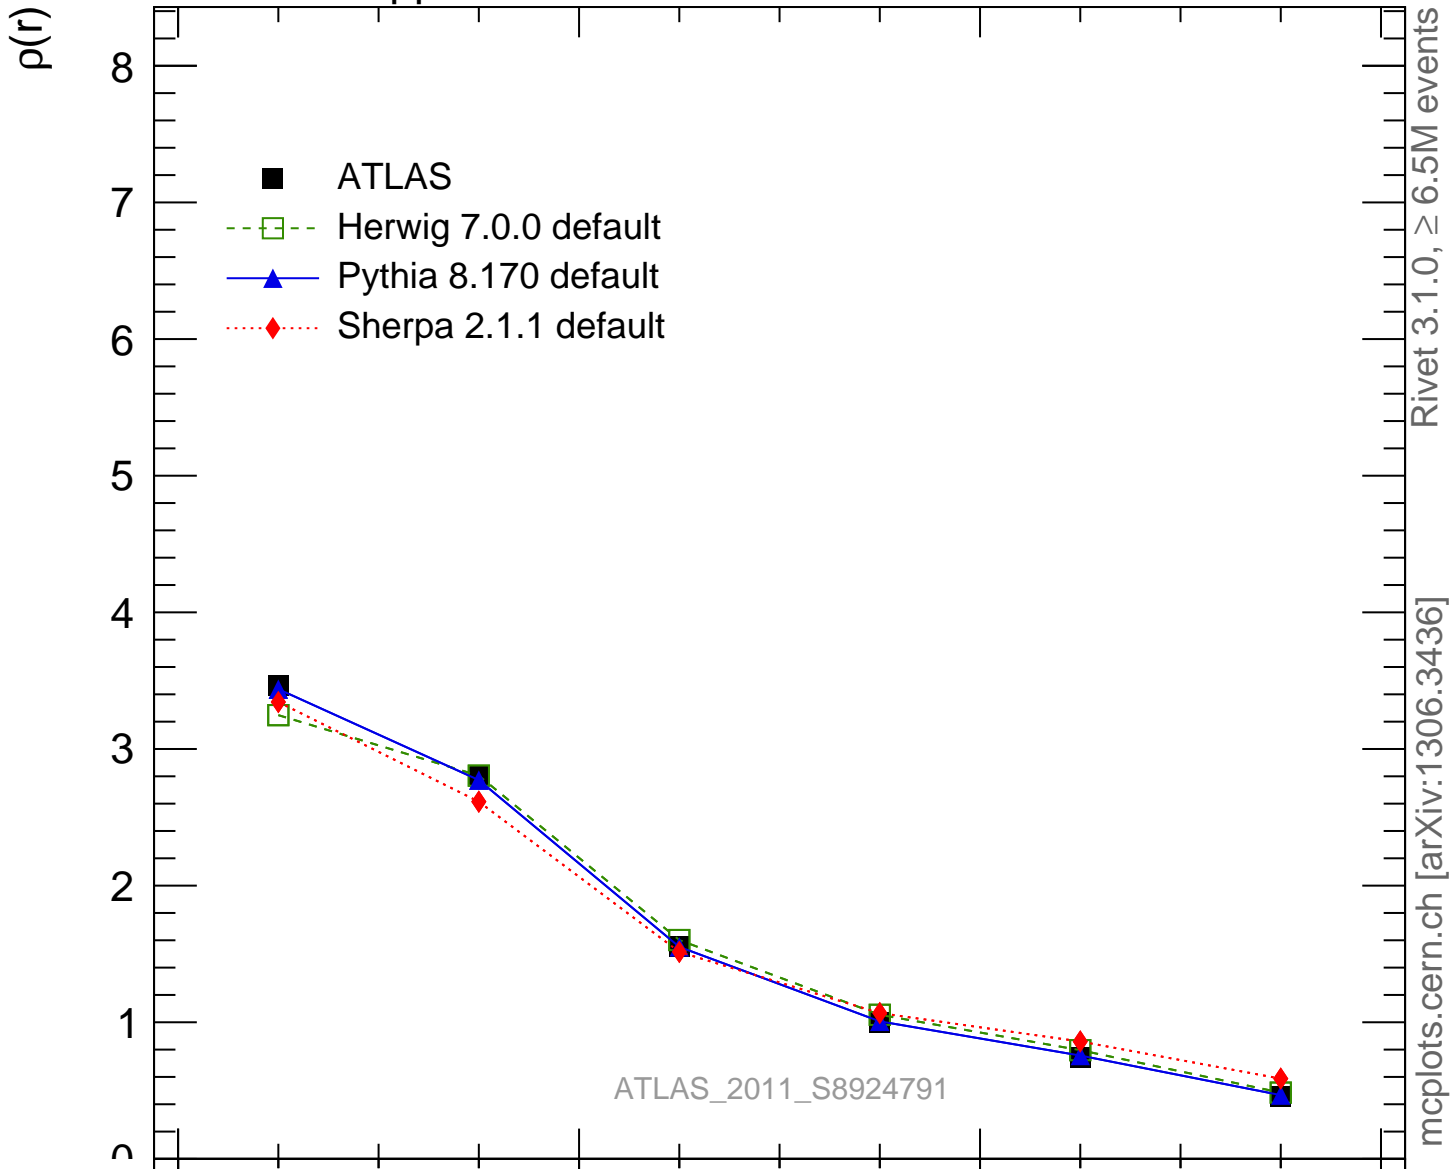

7000 GeV pp

Jets

Rivet 3.1.0,  $\geq 6.5M$  events  
mcplots.cern.ch [arXiv:1306.3436]