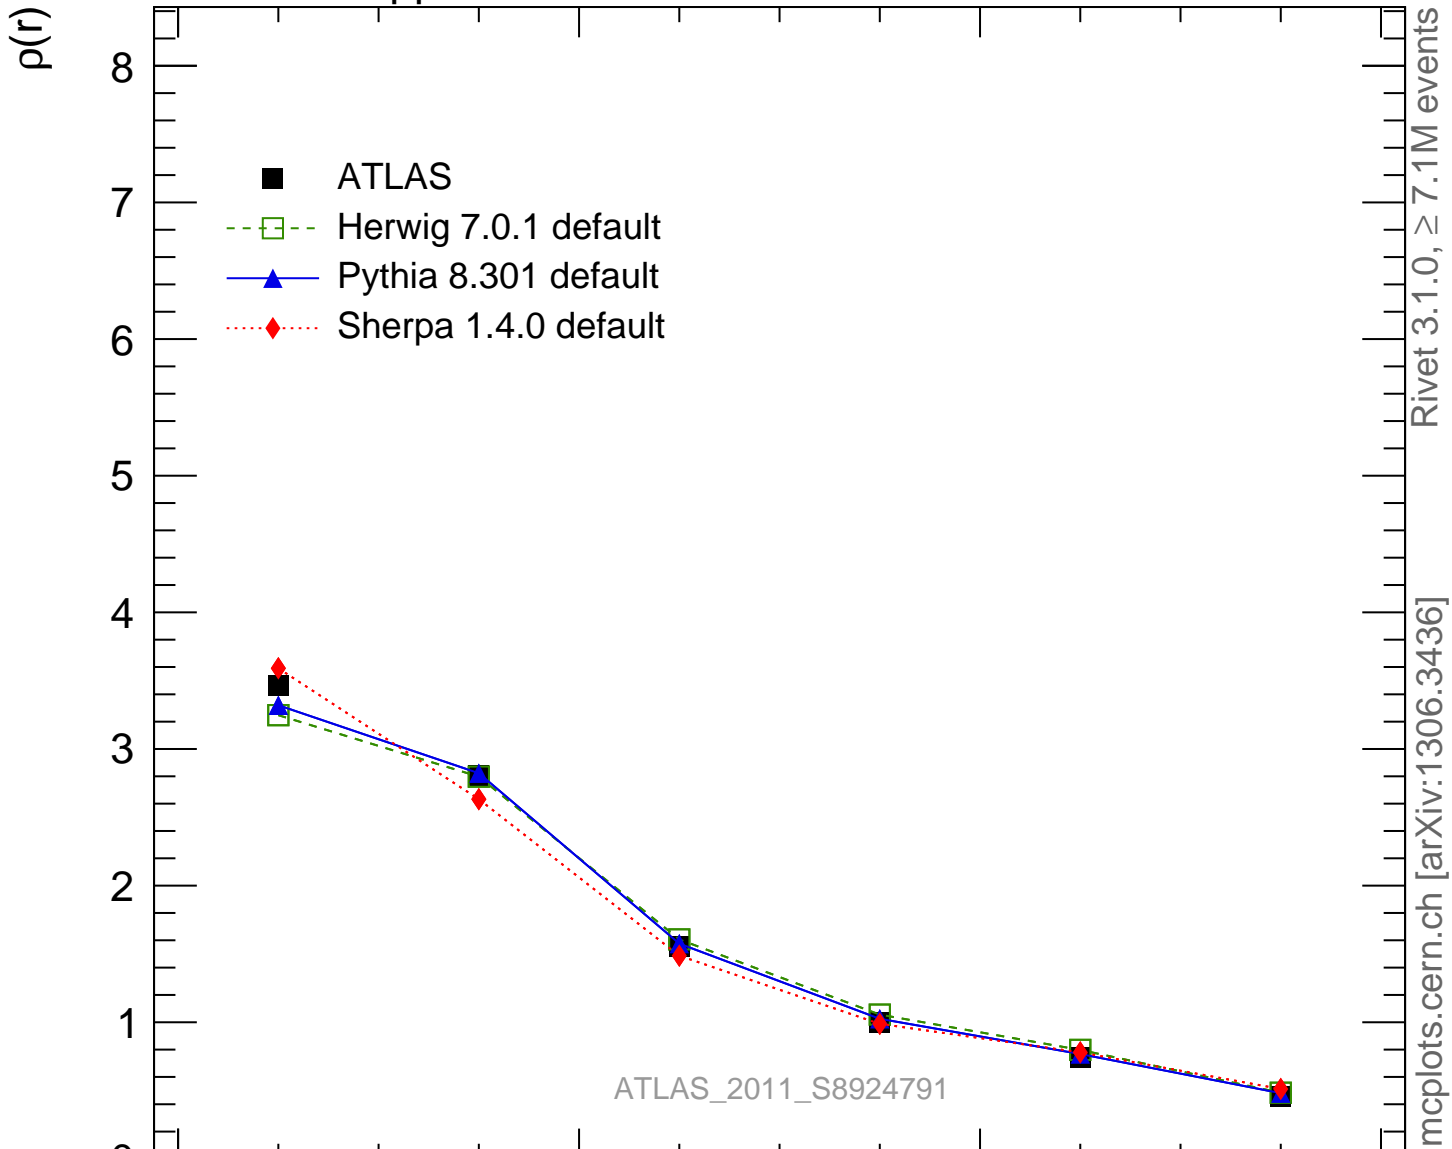

7000 GeV pp

Jets

ATLAS_2011_S8924791

Rivet 3.1.0, $\geq 7.1M$ events
mcplots.cern.ch [arXiv:1306.3436]