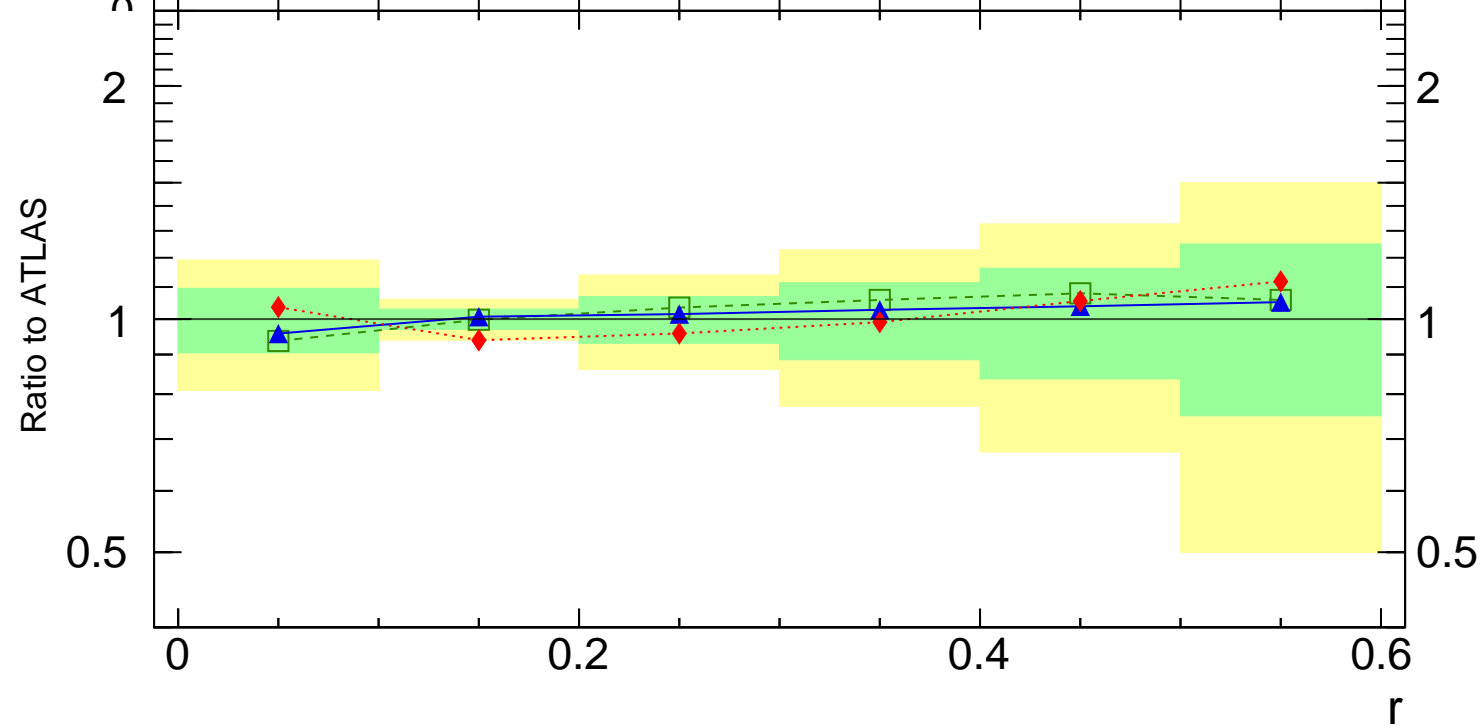

7000 GeV pp

Jets

ATLAS_2011_S8924791

Rivet 3.1.0, $\geq 7.1M$ events
mcplots.cern.ch [arXiv:1306.3436]